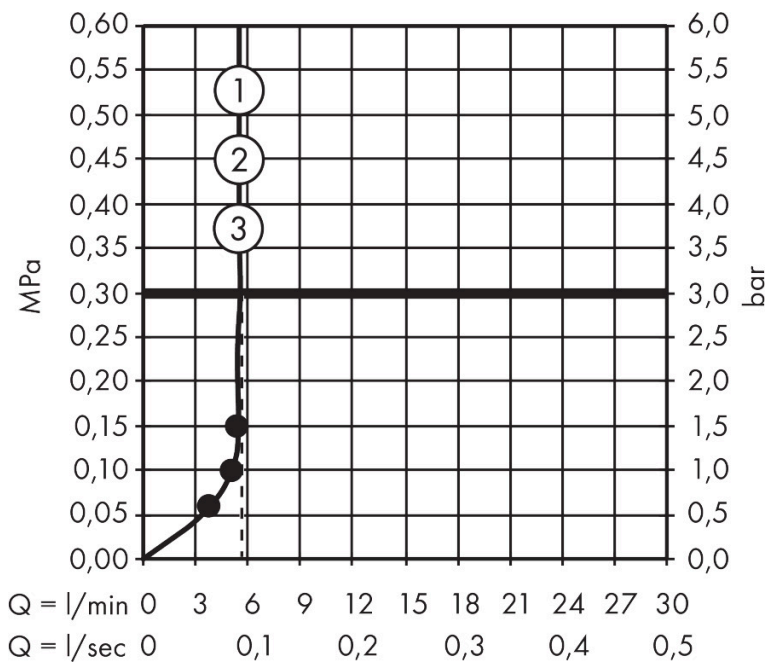

Merk	hansgrohe
Artikelnaam	Raindance Select E handdouche 120 3jet PowderRain EcoSmart+
Art.nr.	28729140
Oppervlakte	Brushed Bronze
Netto prijs	168,74 EUR

Product foto

Maat tekeningen

Kenmerken

- diameter douchekop 120 mm
- PowderRain, Rain, Whirl intensieve massagestraal
- handige straalkeuze via Select-knop
- doorstroomhoeveelheid PowderRain-straal bij 3 bar: 5,2 l/min
- doorstroomhoeveelheid Rain bij 3 bar: 5,4 l/min
- doorstroomhoeveelheid massagestraal bij 3 bar: 5,2 l/min
- maximale doorstroomhoeveelheid bij 3 bar: 6 l/min
- functie van: 4,6 l/min
- met interne watervoering
- afspoelbare filterring
- EU taxonomie: max 6l/min - draagt substantieel bij aan duurzaamheid

Technologie

Straalsoorten

Merk hansgrohe
 Artikelnaam **Raindance Select E** handdouche 120 3jet PowderRain EcoSmart+
 Art.nr. 28729140
 Oppervlakte Brushed Bronze
 Netto prijs 168,74 EUR

Stroomschema

- 1 Rain krachtige regenstraal
- 2 Whirl
- 3 PowderRain
- 4 Rain + Booster