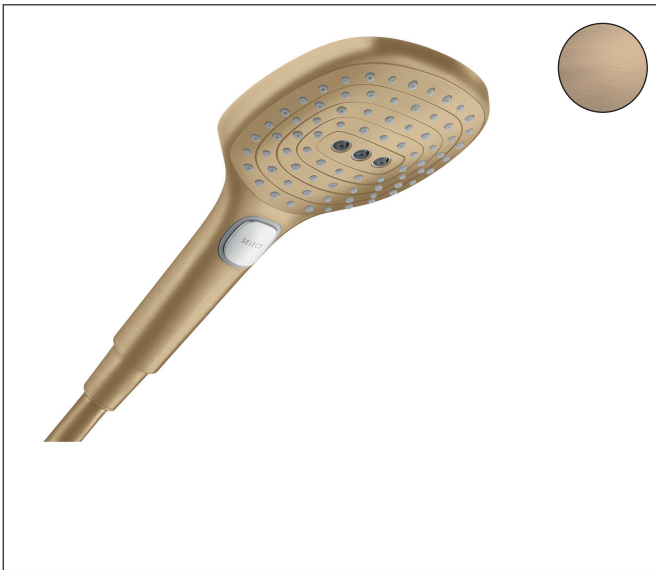

Merk	hansgrohe
Artikelnaam	Raindance Select E handdouche 120 3jet PowderRain EcoSmart+
Art.nr.	28729140
Oppervlakte	Brushed Bronze
Netto prijs	168,74 EUR

Product foto

Maat tekeningen

Kenmerken

- diameter douchekop 120 mm
- PowderRain, Rain, Whirl intensieve massagestraal
- handige straalkeuze via Select-knop
- doorstroomhoeveelheid PowderRain-straal bij 3 bar: 5,2 l/min
- doorstroomhoeveelheid Rain bij 3 bar: 5,4 l/min
- doorstroomhoeveelheid massagestraal bij 3 bar: 5,2 l/min
- maximale doorstroomhoeveelheid bij 3 bar: 6 l/min
- functie van: 4,6 l/min
- met interne watervoering
- afspoelbare filterring
- EU taxonomie: max 6l/min - draagt substantieel bij aan duurzaamheid

Technologie

Straalsoorten

Merk hansgrohe
 Artikelnaam **Raindance Select E** handdouche 120 3jet PowderRain EcoSmart+
 Art.nr. 28729140
 Oppervlakte Brushed Bronze
 Netto prijs 168,74 EUR

Stroomschema

- 1 Rain krachtige regenstraal
- 2 Whirl
- 3 PowderRain
- 4 Rain + Booster