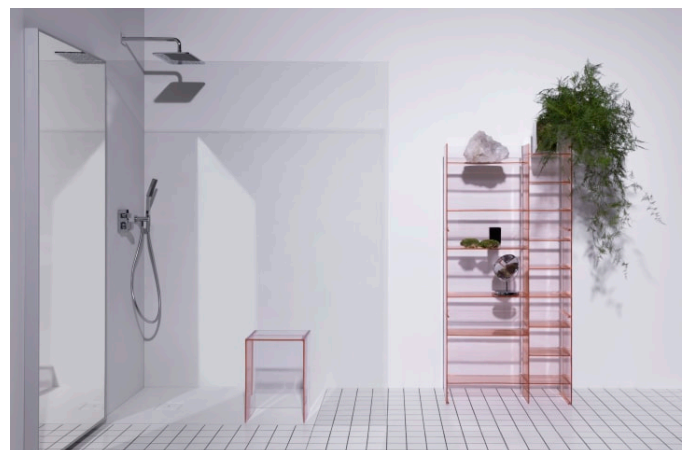

OPTIES

000 - standaard uitvoering

Materiaal : Kunststof

Netto gewicht / kg : 11,1

Type installatie : Vloerstaand

TE COMBINEREN MET

Inbouwbad solid surface,
hoek rechts met
kraanplateau, incl. frame

H223331...6161

Vrijstaand bad Sentec solid
surface, schuine
rechterzijkant

H223332...6161

Bad, solid surface, hoek
rechts, met L-paneel links,
met kraanplateau, met
geïntegreerde overloop,
incl. frame

H223335...6161

Inbouwbad solid surface,
hoek links met
kraanplateau, incl. frame

H224331...6161

Vrijstaand bad Sentec solid
surface, schuine
rechterzijkant

H224332...6161

Bad, solid surface, hoek
links, met L-paneel links,
met kraanplateau, met
geïntegreerde overloop,
incl. frame

H224336...6161

Vrijstaand bad Sentec solid
surface, schuine
rechterzijkant

H222332...6161

Kartell LAUFEN

Designelementen met veelzijdige, veelkleurige dimensies. Een nieuw, compleet badkamerproject geïnspireerd door het iconische design van Kartell, gecombineerd met de kwaliteit van Laufen. Aan de ene kant Kartell: Italiaans, creatief, kleurrijk en iconisch. Dit familiebedrijf drukte in zijn ruim 60-jarig bestaan zijn stempel op de designgeschiedenis en bracht in meubilair een radicale verandering teweeg met het gebruik van kunststof materialen. Aan de andere kant Laufen: Zwitsers, strak en betrouwbaar. Met meer dan 125 jaar toewijding aan cultuur in de badkamer en innovatie in de productie van keramisch sanitair. Doordat beide ondernemingen veel belang hechten aan continu onderzoek, duurde de gezamenlijke ontwikkeling van dit geweldige innovatieproject ruim drie jaar. De link tussen deze twee spelers zijn de met awards onderscheiden ontwerpers Ludovica+Roberto Palomba, zelf toonaangevend op het gebied van badkamerdesign.