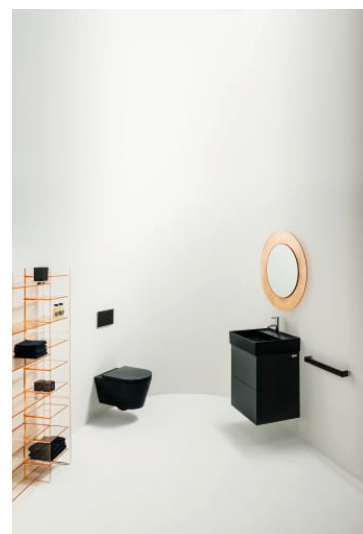

Vrijstaand bad Sentec solid
surface, schuine
rechterzijkant

H223332...6161

Bad, solid surface, hoek
rechts, met L-paneel links,
met kraanplateau, met
geïntegreerde overloop,
incl. frame

H223335...6161

Inbouwbad solid surface,
hoek links met
kraanplateau, incl. frame

H224331...6161

Vrijstaand bad Sentec solid
surface, schuine
rechterzijkant

H224332...6161

Bad, solid surface, hoek
links, met L-paneel links,
met kraanplateau, met
geïntegreerde overloop,
incl. frame

H224336...6161

Vrijstaand bad Sentec solid
surface, schuine
rechterzijkant

H222332...6161

Kartell LAUFEN

Designelementen met veelzijdige, veelkleurige dimensies. Een nieuw, compleet badkamerproject geïnspireerd door het iconische design van Kartell, gecombineerd met de kwaliteit van Laufen. Aan de ene kant Kartell: Italiaans, creatief, kleurrijk en iconisch. Dit familiebedrijf drukte in zijn ruim 60-jarig bestaan zijn stempel op de designgeschiedenis en bracht in meubilair een radicale verandering teweeg met het gebruik van kunststof materialen. Aan de andere kant Laufen: Zwitsers, strak en betrouwbaar. Met meer dan 125 jaar toewijding aan cultuur in de badkamer en innovatie in de productie van keramisch sanitair. Doordat beide ondernemingen veel belang hechten aan continu onderzoek, duurde de gezamenlijke ontwikkeling van dit geweldige innovatieproject ruim drie jaar. De link tussen deze twee spelers zijn de met awards onderscheiden ontwerpers Ludovica+Roberto Palomba, zelf toonaangevend op het gebied van badkamerdesign.