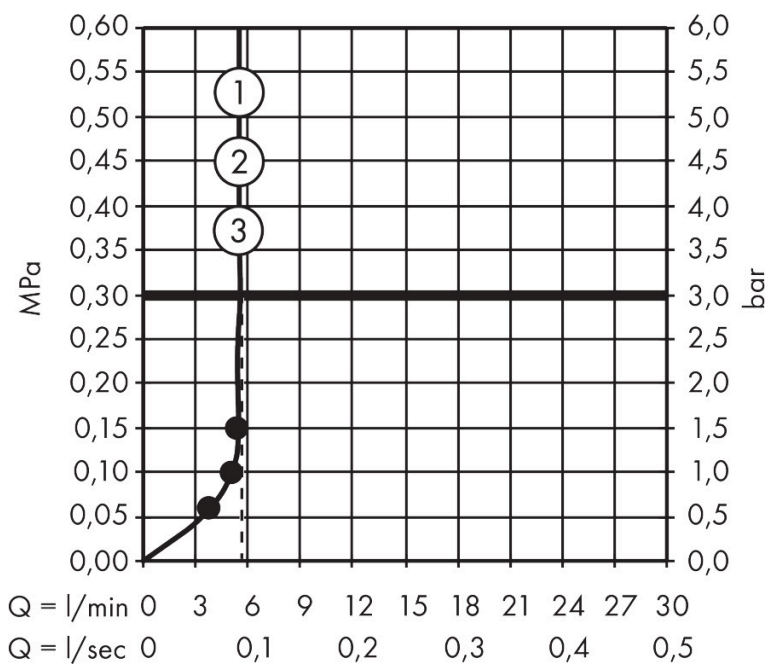

Merk hansgrohe
Artikelnaam **Raindance Select E** handdouche 120 3jet PowderRain EcoSmart+
Art.nr. 28729340
Oppervlakte Brushed Black Chrome
Netto prijs 168,74 EUR

Stroomschema

- 1 Rain krachtige regenstraal
- 2 Whirl
- 3 PowderRain
- 4 Rain + Booster