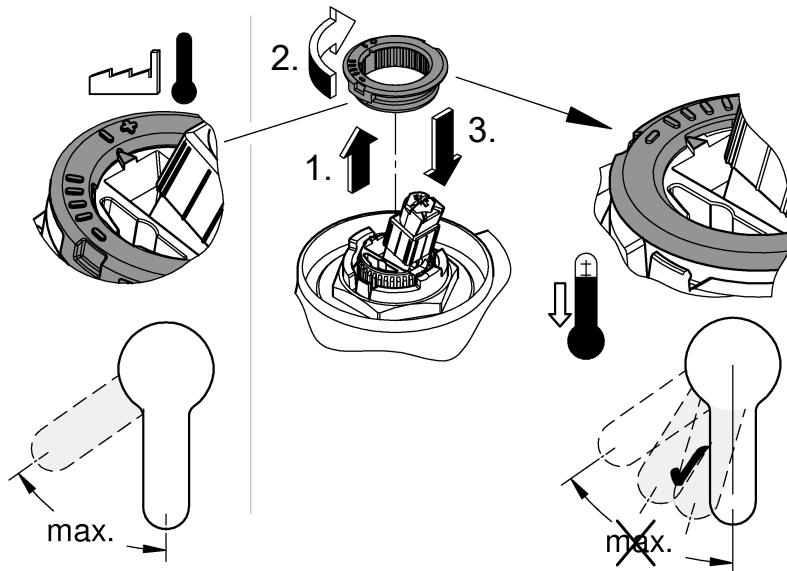

60°

32mm

*19 332

1

2

3

Pure Freude
an Wasser

GROHE