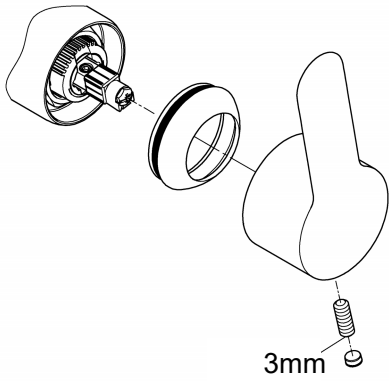

60°

32mm

*19 332

1

2

3

Pure Freude
an Wasser

GROHE