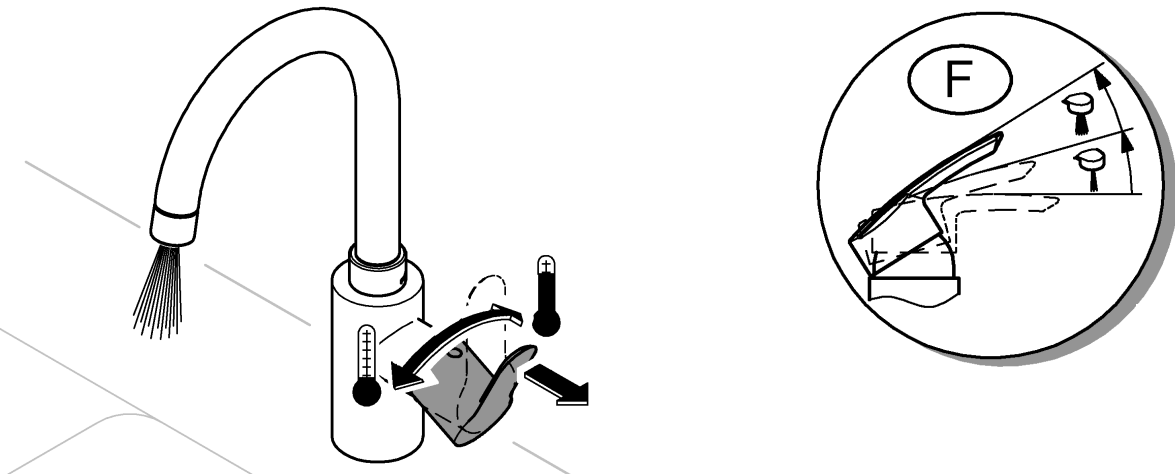

60°

32mm

*19 332

1

2

3

Pure Freude
an Wasser

GROHE