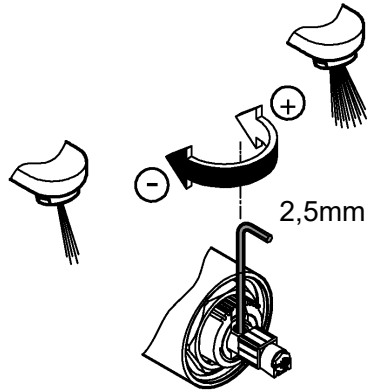

60°

32mm

*19 332

1

2

3

Pure Freude
an Wasser

GROHE