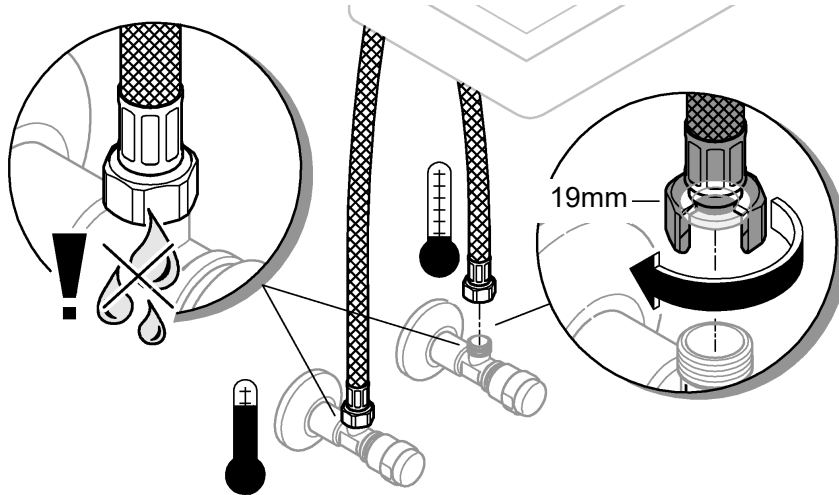

60°

32mm

*19 332

1

2

3

Pure Freude
an Wasser

GROHE