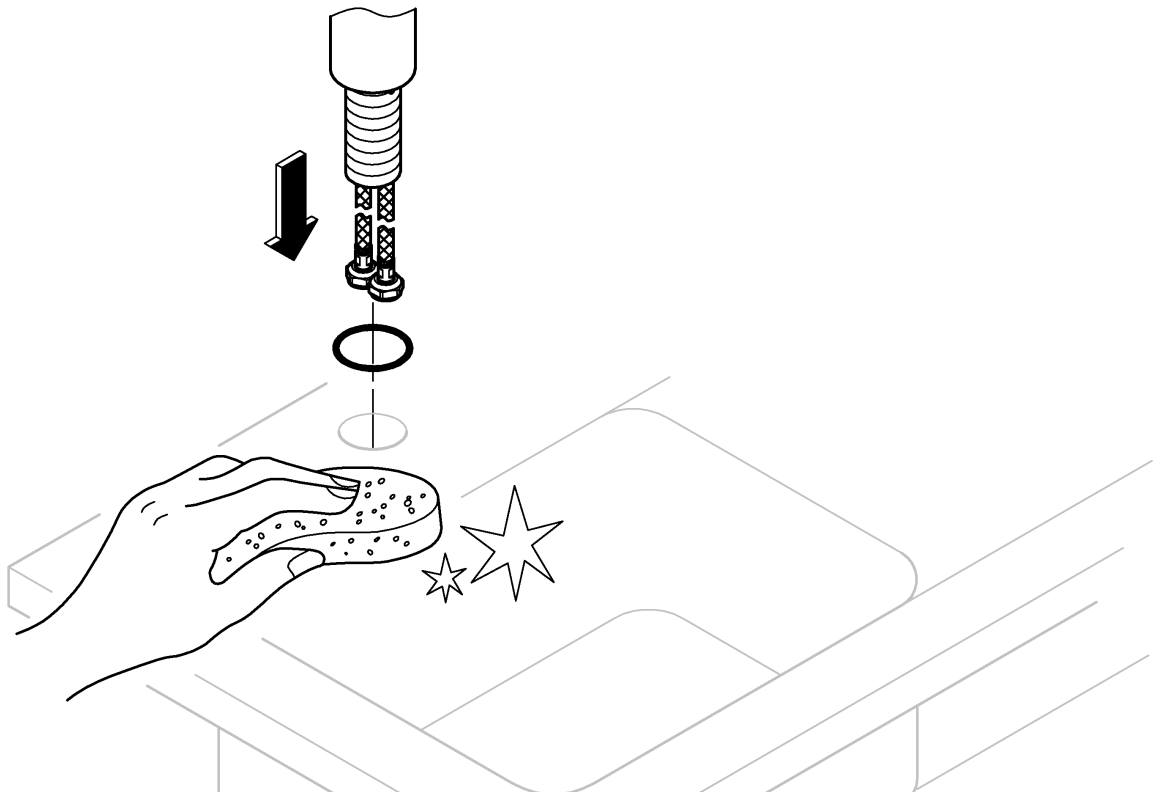

60°

32mm

*19 332

1

2

3

Pure Freude
an Wasser

GROHE