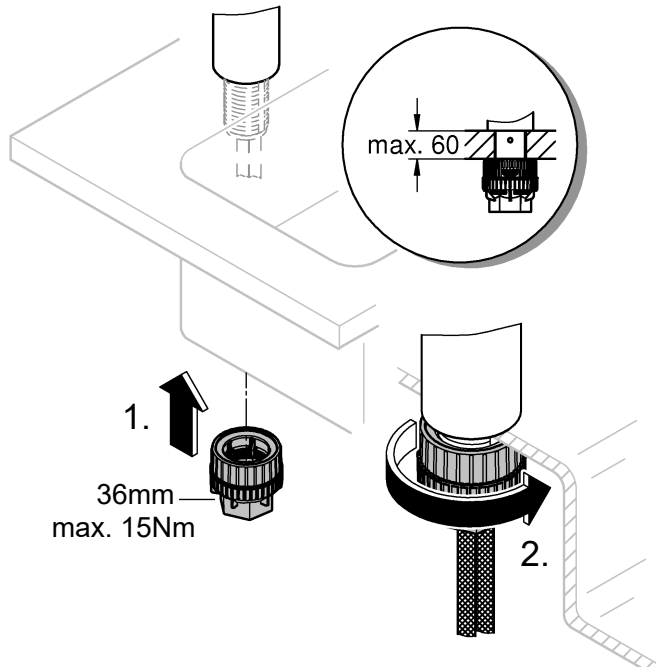

60°

32mm

*19 332

1

2

3

Pure Freude
an Wasser

GROHE