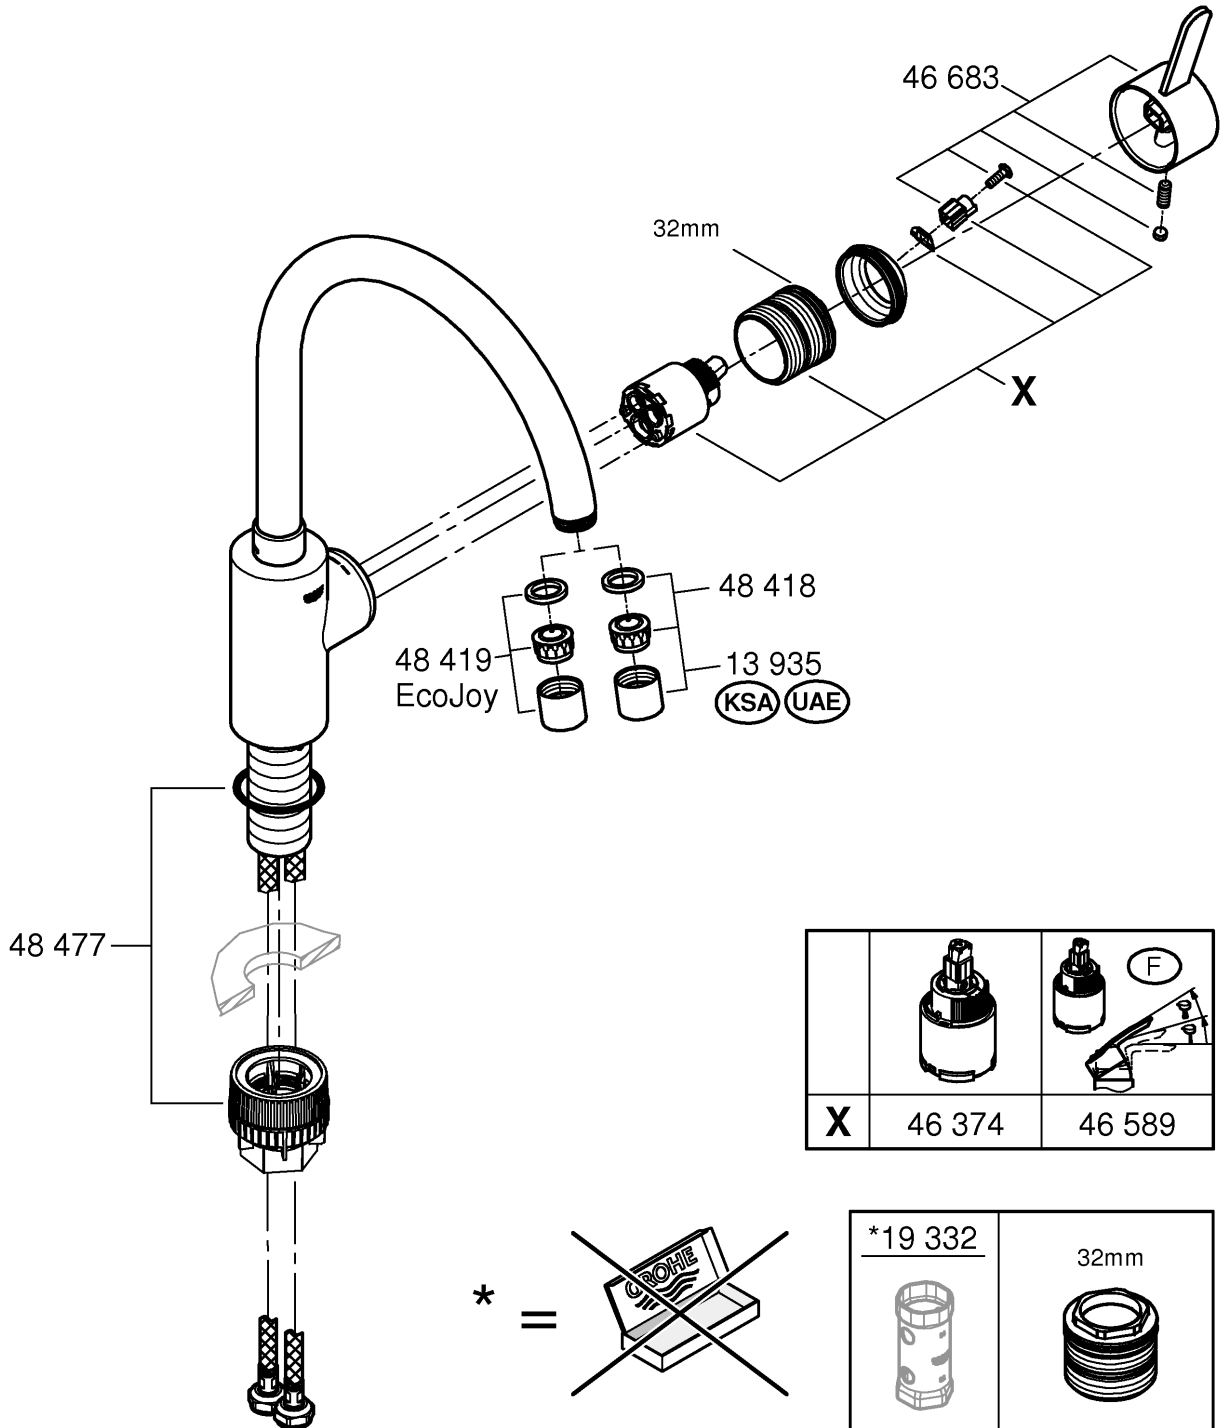

60°

32mm

*19 332

1

2

3

Pure Freude
an Wasser

GROHE