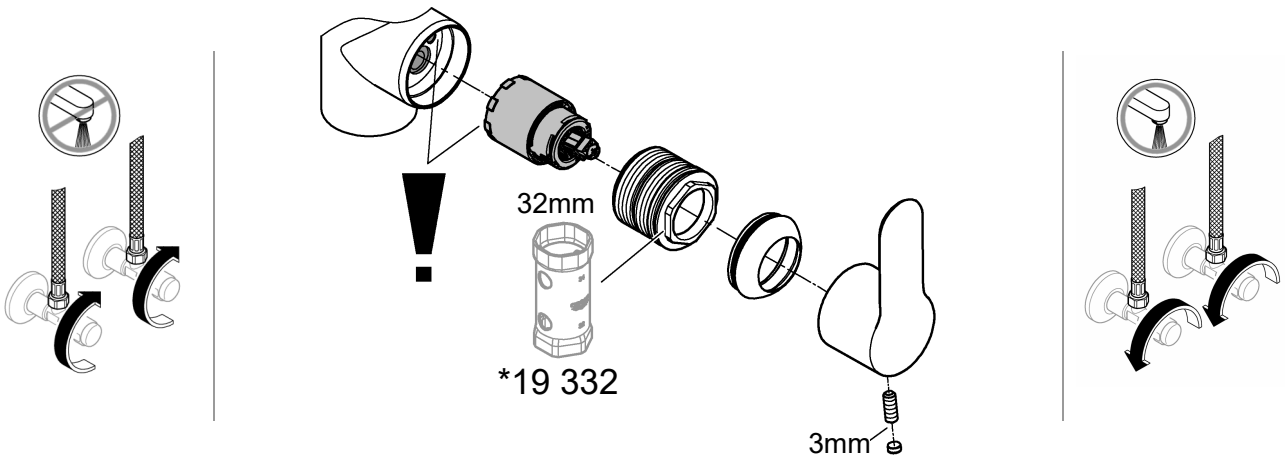

60°

32mm

*19 332

1

2

3

Pure Freude
an Wasser

GROHE