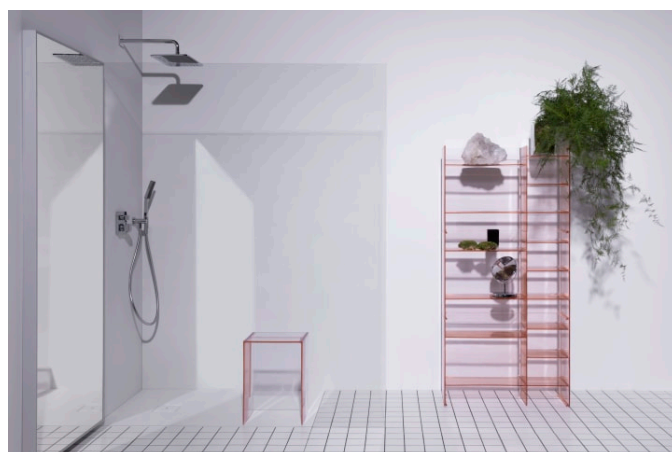

COMPATIBLE AVEC

Baignoire, version encastrée, en solid surface Sentec, installation angle à droite, inclinaison dossier à gauche, avec cadre

H223331...6161

Baignoire îlot indépendante, en solid surface Sentec, dossier incliné à gauche, avec cadre et tablier

H223332...6161

Baignoire, installation angle à droite, en solid surface Sentec, dossier incliné à gauche, avec cadre et tablier en L

H223335...6161

Baignoire, version encastrée, en solid surface Sentec, installation angle à gauche, inclinaison dossier à droite, avec cadre

H224331...6161

Baignoire îlot indépendante, en solid surface Sentec, dossier incliné à droite, avec cadre et tablier

H224332...6161

Baignoire, installation angle à gauche, en solid surface Sentec, dossier incliné à droite, avec cadre et tablier en L

H224336...6161

Baignoire îlot indépendante, en solid surface Sentec, dossier incliné à gauche, avec cadre et tablier

H222332...6161