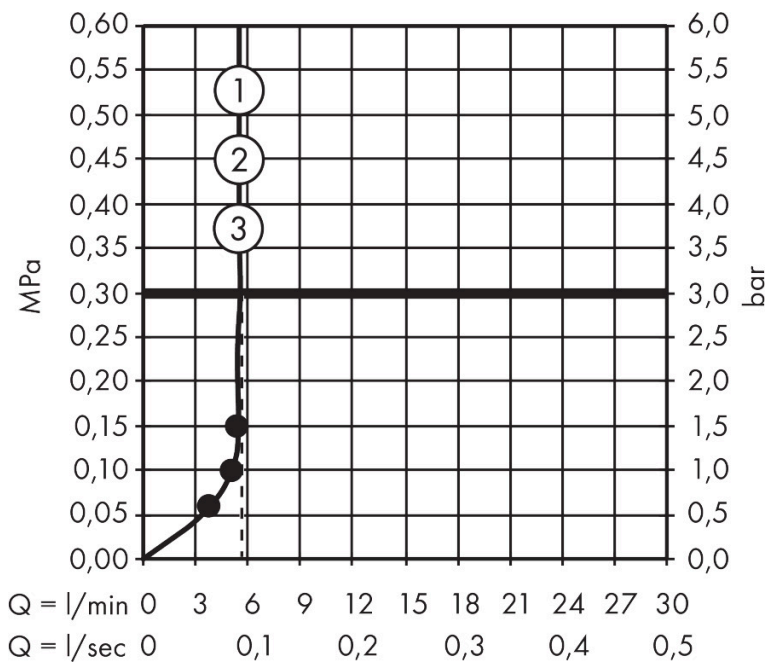

Merk	hansgrohe
Artikelnaam	Raindance Select E handdouche 120 3jet PowderRain EcoSmart+
Art.nr.	28729670
Oppervlakte	mat zwart
Netto prijs	157,39 EUR

Product foto

Maat tekeningen

Kenmerken

- diameter douchekop 120 mm
- PowderRain, Rain, Whirl intensieve massagestraal
- handige straalkeuze via Select-knop
- doorstroomhoeveelheid PowderRain-straal bij 3 bar: 5,2 l/min
- doorstroomhoeveelheid Rain bij 3 bar: 5,4 l/min
- doorstroomhoeveelheid massagestraal bij 3 bar: 5,2 l/min
- maximale doorstroomhoeveelheid bij 3 bar: 6 l/min
- functie van: 4,6 l/min
- met interne watervoering
- afspoelbare filterring
- EU taxonomie: max 6l/min - draagt substantieel bij aan duurzaamheid

Technologie

Straalsoorten

Merk hansgrohe
 Artikelnaam **Raindance Select E** handdouche 120 3jet PowderRain EcoSmart+
 Art.nr. 28729670
 Oppervlakte mat zwart
 Netto prijs 157,39 EUR

Stroomschema

- 1 Rain krachtige regenstraal
- 2 Whirl
- 3 PowderRain
- 4 Rain + Booster