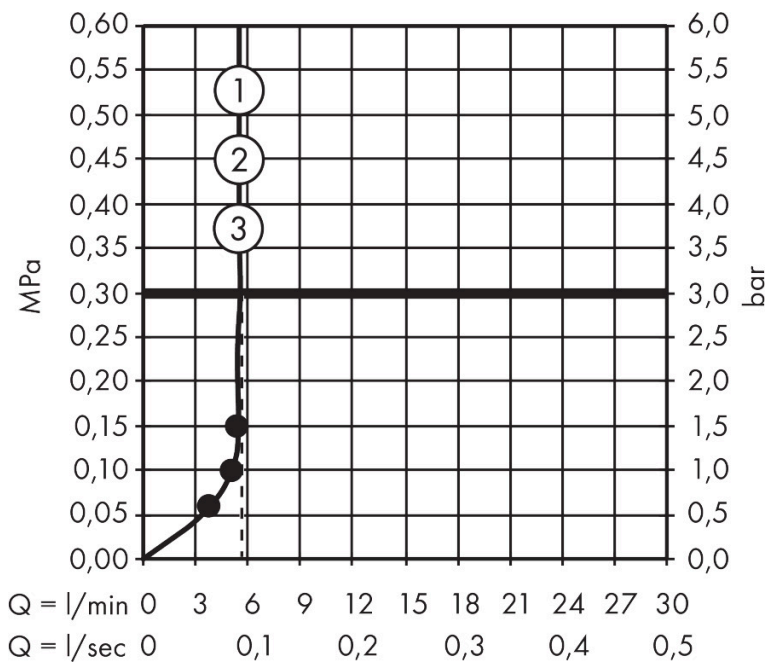

Merk	hansgrohe
Artikelnaam	Raindance Select E handdouche 120 3jet PowderRain EcoSmart+
Art.nr.	28729700
Oppervlakte	mat wit
Netto prijs	157,39 EUR

Product foto

Maat tekeningen

Kenmerken

- diameter douchekop 120 mm
- PowderRain, Rain, Whirl intensieve massagestraal
- handige straalkeuze via Select-knop
- doorstroomhoeveelheid PowderRain-straal bij 3 bar: 5,2 l/min
- doorstroomhoeveelheid Rain bij 3 bar: 5,4 l/min
- doorstroomhoeveelheid massagestraal bij 3 bar: 5,2 l/min
- maximale doorstroomhoeveelheid bij 3 bar: 6 l/min
- functie van: 4,6 l/min
- met interne watervoering
- afspoelbare filterring
- EU taxonomie: max 6l/min - draagt substantieel bij aan duurzaamheid

Technologie

Straalsoorten

Merk hansgrohe
 Artikelnaam **Raindance Select E** handdouche 120 3jet PowderRain EcoSmart+
 Art.nr. 28729700
 Oppervlakte mat wit
 Netto prijs 157,39 EUR

Stroomschema

- 1 Rain krachtige regenstraal
- 2 Whirl
- 3 PowderRain
- 4 Rain + Booster