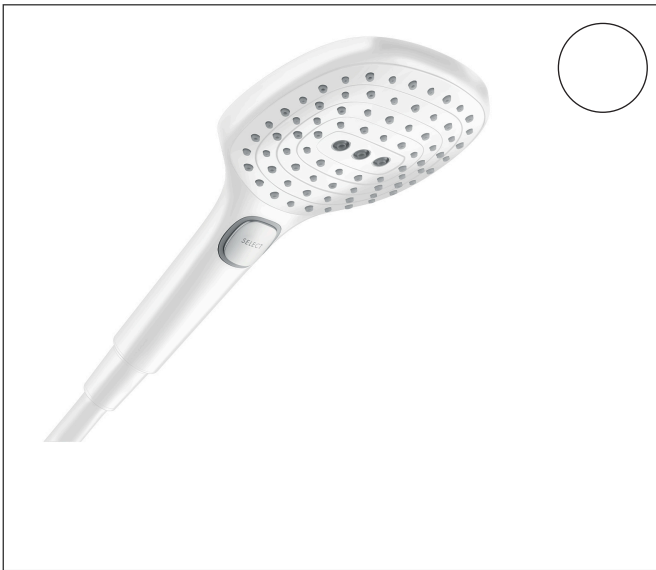

Merk	hansgrohe
Artikelnaam	Raindance Select E handdouche 120 3jet PowderRain EcoSmart+
Art.nr.	28729700
Oppervlakte	mat wit
Netto prijs	157,39 EUR

Product foto

Maat tekeningen

Kenmerken

- diameter douchekop 120 mm
- PowderRain, Rain, Whirl intensieve massagestraal
- handige straalkeuze via Select-knop
- doorstroomhoeveelheid PowderRain-straal bij 3 bar: 5,2 l/min
- doorstroomhoeveelheid Rain bij 3 bar: 5,4 l/min
- doorstroomhoeveelheid massagestraal bij 3 bar: 5,2 l/min
- maximale doorstroomhoeveelheid bij 3 bar: 6 l/min
- functie van: 4,6 l/min
- met interne watervoering
- afspoelbare filterring
- EU taxonomie: max 6l/min - draagt substantieel bij aan duurzaamheid

Technologie

Straalsoorten

Merk hansgrohe
 Artikelnaam **Raindance Select E** handdouche 120 3jet PowderRain EcoSmart+
 Art.nr. 28729700
 Oppervlakte mat wit
 Netto prijs 157,39 EUR

Stroomschema

- 1 Rain krachtige regenstraal
- 2 Whirl
- 3 PowderRain
- 4 Rain + Booster