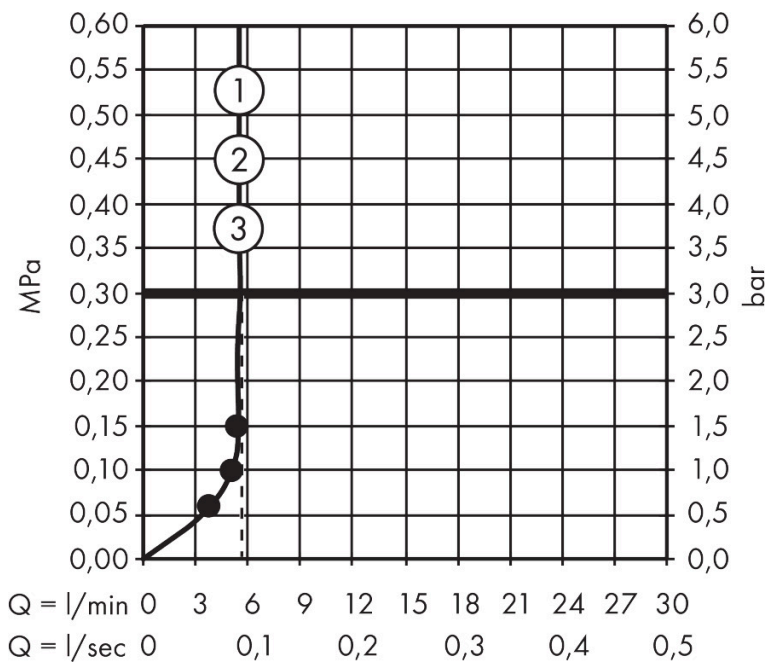

Merk	hansgrohe
Artikelnaam	Raindance Select E handdouche 120 3jet PowderRain EcoSmart+
Art.nr.	28729990
Oppervlakte	Polished Gold Optic
Netto prijs	168,74 EUR

Product foto

Maat tekeningen

Kenmerken

- diameter douchekop 120 mm
- PowderRain, Rain, Whirl intensieve massagestraal
- handige straalkeuze via Select-knop
- doorstroomhoeveelheid PowderRain-straal bij 3 bar: 5,2 l/min
- doorstroomhoeveelheid Rain bij 3 bar: 5,4 l/min
- doorstroomhoeveelheid massagestraal bij 3 bar: 5,2 l/min
- maximale doorstroomhoeveelheid bij 3 bar: 6 l/min
- functie van: 4,6 l/min
- met interne watervoering
- afspoelbare filterring
- EU taxonomie: max 6l/min - draagt substantieel bij aan duurzaamheid

Technologie

Straalsoorten

Merk hansgrohe
 Artikelnaam **Raindance Select E** handdouche 120 3jet PowderRain EcoSmart+
 Art.nr. 28729990
 Oppervlakte Polished Gold Optic
 Netto prijs 168,74 EUR

Stroomschema