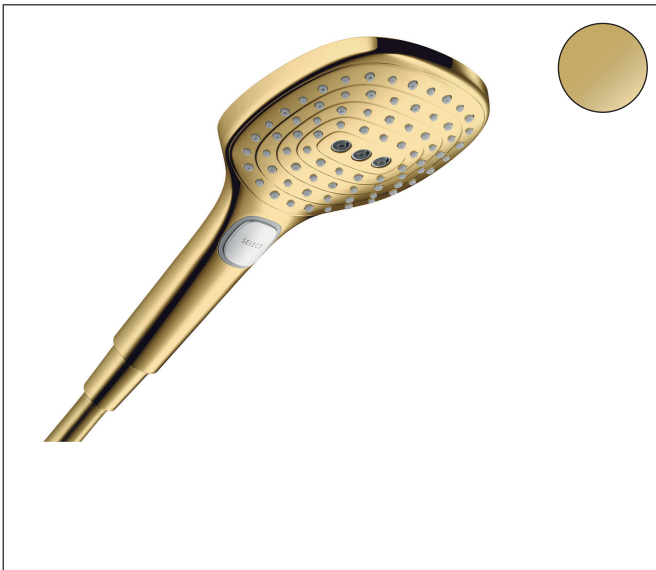

Merk	hansgrohe
Artikelnaam	Raindance Select E handdouche 120 3jet PowderRain EcoSmart+
Art.nr.	28729990
Oppervlakte	Polished Gold Optic
Netto prijs	168,74 EUR

Product foto

Maat tekeningen

Kenmerken

- diameter douchekop 120 mm
- PowderRain, Rain, Whirl intensieve massagestraal
- handige straalkeuze via Select-knop
- doorstroomhoeveelheid PowderRain-straal bij 3 bar: 5,2 l/min
- doorstroomhoeveelheid Rain bij 3 bar: 5,4 l/min
- doorstroomhoeveelheid massagestraal bij 3 bar: 5,2 l/min
- maximale doorstroomhoeveelheid bij 3 bar: 6 l/min
- functie van: 4,6 l/min
- met interne watervoering
- afspoelbare filterring
- EU taxonomie: max 6l/min - draagt substantieel bij aan duurzaamheid

Technologie

Straalsoorten

Merk hansgrohe
 Artikelnaam **Raindance Select E** handdouche 120 3jet PowderRain EcoSmart+
 Art.nr. 28729990
 Oppervlakte Polished Gold Optic
 Netto prijs 168,74 EUR

Stroomschema

- 1 Rain krachtige regenstraal
- 2 Whirl
- 3 PowderRain
- 4 Rain + Booster