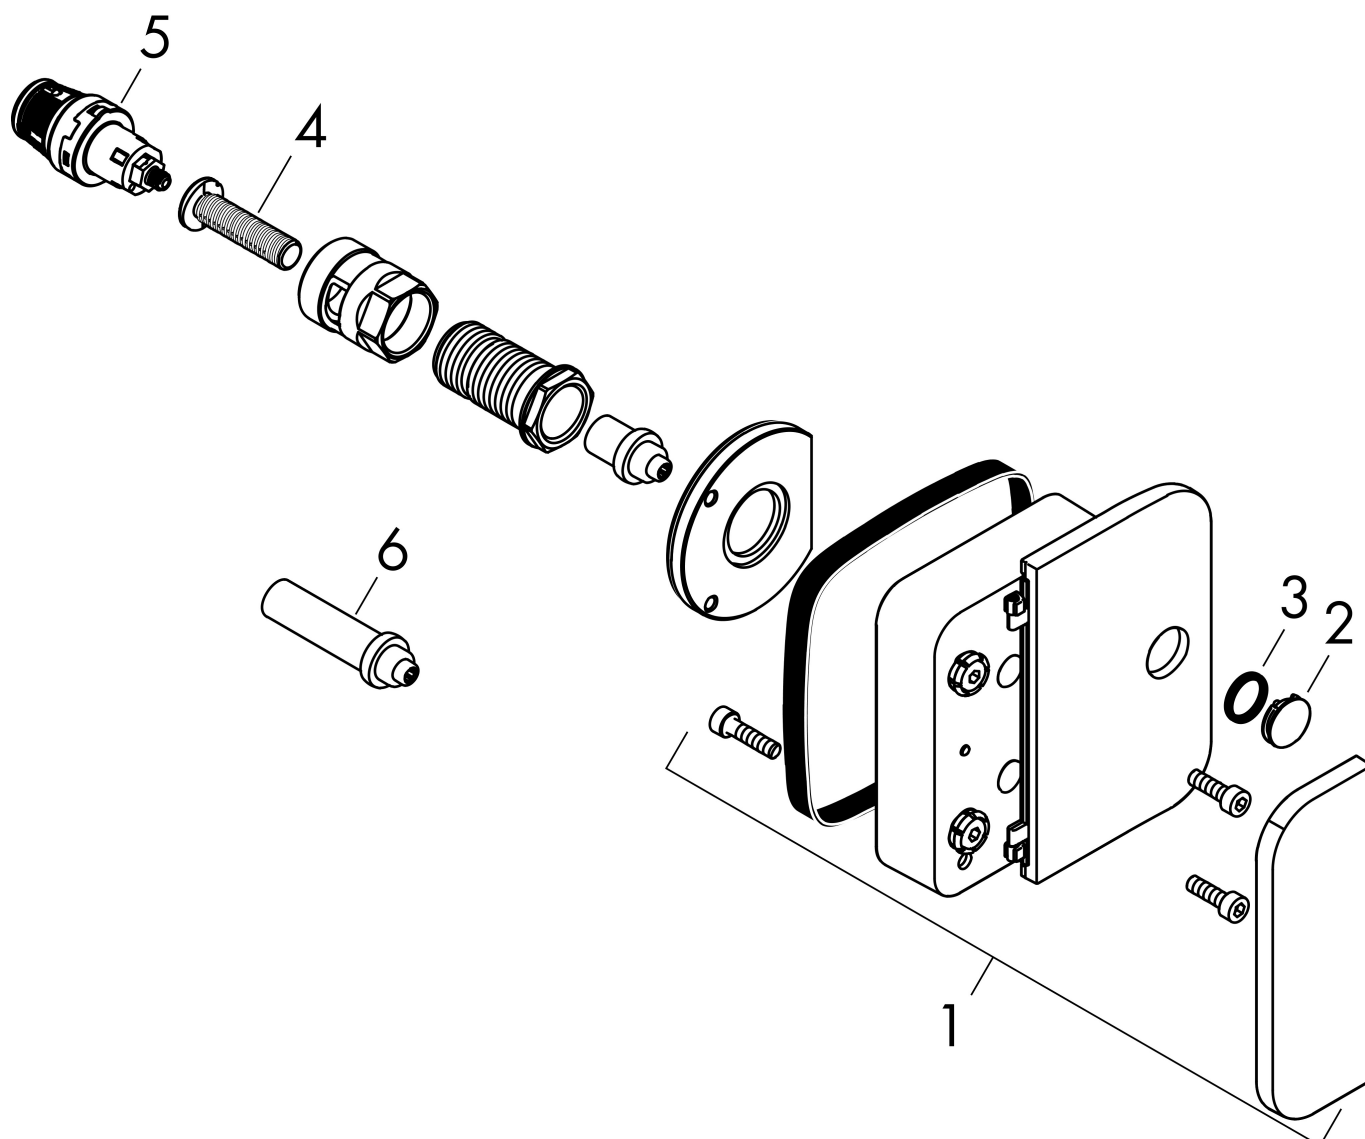

Merk	AXOR
Artikelnaam	AXOR One stopkraan inbouw
Art.nr.	45771950
Oppervlakte	Brushed Brass
Netto prijs	624,24 EUR

Explosietekening voor bouwjaar: >11/16