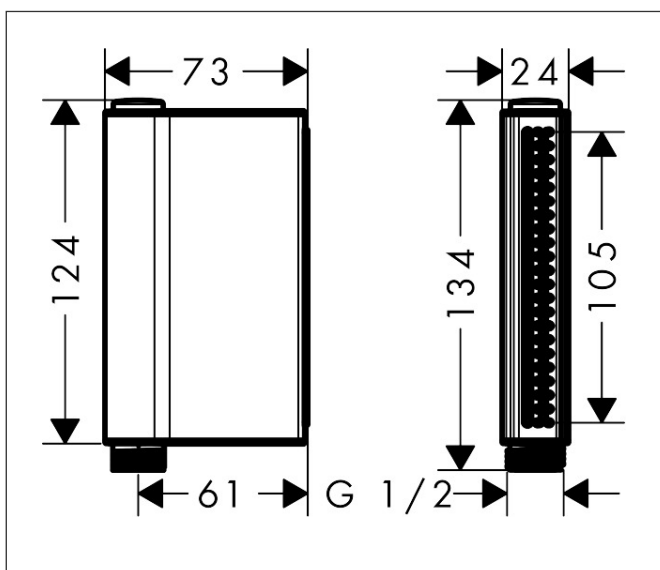

Merk	AXOR
Artikelnaam	AXOR One handdouche 2jet
Art.nr.	45720140
Oppervlakte	Brushed Bronze
Netto prijs	313,01 EUR

Product foto

Kenmerken

- diameter douchekop 124 x 24 mm
- Rain, RainFlow waterval
- handige straalkeuze via Select-knop
- doorstroomhoeveelheid Rain bij 3 bar: 11,5 l/min
- doorstroomhoeveelheid MonoRain (bij 3 bar): 11,5 l/min
- maximale doorstroomhoeveelheid bij 3 bar: 11,5 l/min
- functie van: 10,5 l/min
- met interne watervoering
- afspoelbare filterring
- niet aanbevolen voor badrand-/ tegelrandmengkranen

Maat tekeningen

Technologie

Straalsoorten

Merk AXOR
Artikelnaam **AXOR One** handdouche 2jet
Art.nr. 45720140
Oppervlakte Brushed Bronze
Netto prijs 313,01 EUR

Stroomschema

- 1 Rain krachtige regenstraal
- 2 Brede watervalstraal
- 3 Rain + Booster