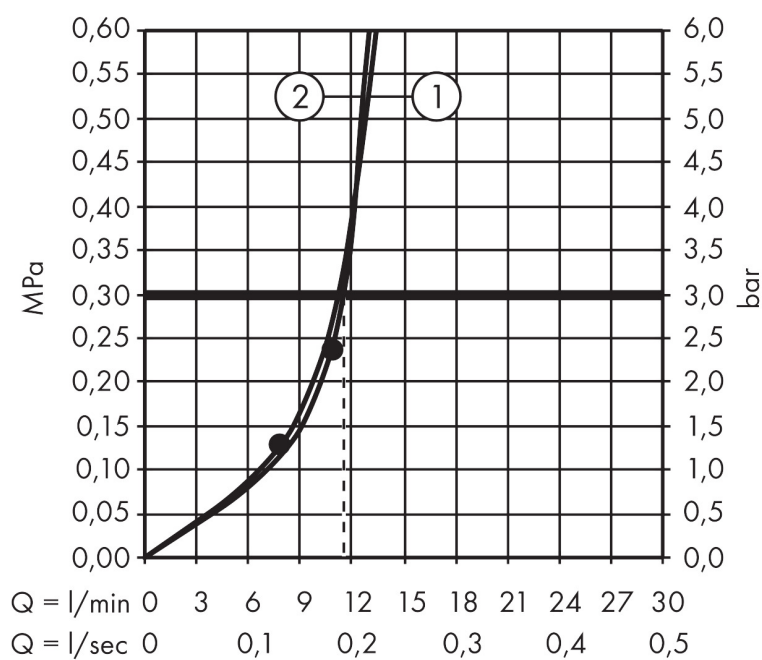

Merk	AXOR
Artikelnaam	AXOR One handdouche 2jet
Art.nr.	45720140
Oppervlakte	Brushed Bronze
Netto prijs	313,01 EUR

Product foto

Kenmerken

- diameter douchekop 124 x 24 mm
- Rain, RainFlow waterval
- handige straalkeuze via Select-knop
- doorstroomhoeveelheid Rain bij 3 bar: 11,5 l/min
- doorstroomhoeveelheid MonoRain (bij 3 bar): 11,5 l/min
- maximale doorstroomhoeveelheid bij 3 bar: 11,5 l/min
- functie van: 10,5 l/min
- met interne watervoering
- afspoelbare filterring
- niet aanbevolen voor badrand-/ tegelrandmengkranen

Maat tekeningen

Technologie

Straalsoorten

Merk AXOR
Artikelnaam **AXOR One** handdouche 2jet
Art.nr. 45720140
Oppervlakte Brushed Bronze
Netto prijs 313,01 EUR

Stroomschema

- 1 Rain krachtige regenstraal
- 2 Brede watervalstraal
- 3 Rain + Booster