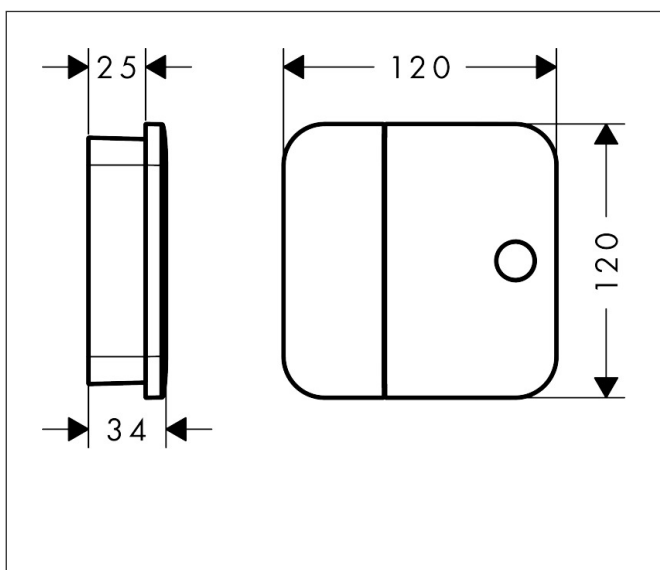

Merk	AXOR
Artikelnaam	AXOR One stopkraan inbouw
Art.nr.	45771990
Oppervlakte	Polished Gold Optic
Netto prijs	624,24 EUR

Product foto

Kenmerken

- comfortabel in-/uitschakelen van douches met grote Select-knop
- 1 functie
- van metaal

Maat tekeningen

Technologie

Merk AXOR
Artikelnaam **AXOR One** stopkraan inbouw
Art.nr. 45771990
Oppervlakte Polished Gold Optic
Netto prijs 624,24 EUR

Benodigde onderdelen

Product foto	Artikelnaam	Art.nr.	Prijs
	AXOR AXOR One inbouwdeel stopkraan	45770180	278,41

Merk AXOR
Artikelnaam **AXOR One** stopkraan inbouw
Art.nr. 45771990
Oppervlakte Polished Gold Optic
Netto prijs 624,24 EUR

Stroomschema

Merk	AXOR
Artikelnaam	AXOR One stopkraan inbouw
Art.nr.	45771990
Oppervlakte	Polished Gold Optic
Netto prijs	624,24 EUR

Explosietekening voor bouwjaar: >11/16

Merk AXOR
Artikelnaam **AXOR One** stopkraan inbouw
Art.nr. 45771990
Oppervlakte Polished Gold Optic
Netto prijs 624,24 EUR

Onderdelen voor bouwjaar: >11/16

Pos	Beschrijving	Art.nr.	Prijs
1	rozet met greep	92743990	450,60
2	symboolset	92541990	137,30
3	O-ring 13x2	98128000	3,00
4	Select-Adapter	92219000	4,80
5	bovendeel	95758000	91,50
6	verlengset 25 mm	93421000	52,00
a	Inbouwdelen	45770180	278,41