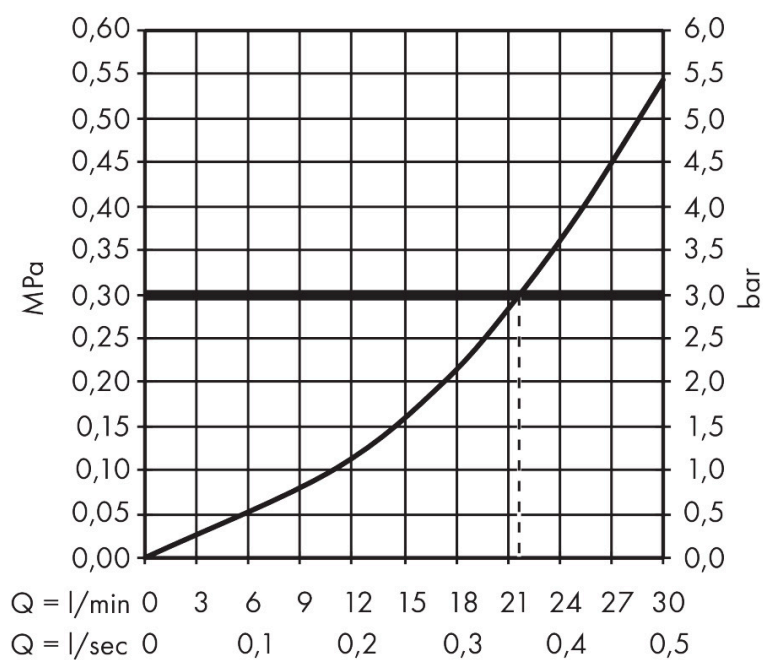

Merk AXOR
Artikelnaam **AXOR One** stopkraan inbouw
Art.nr. 45771990
Oppervlakte Polished Gold Optic
Netto prijs 624,24 EUR

Stroomschema