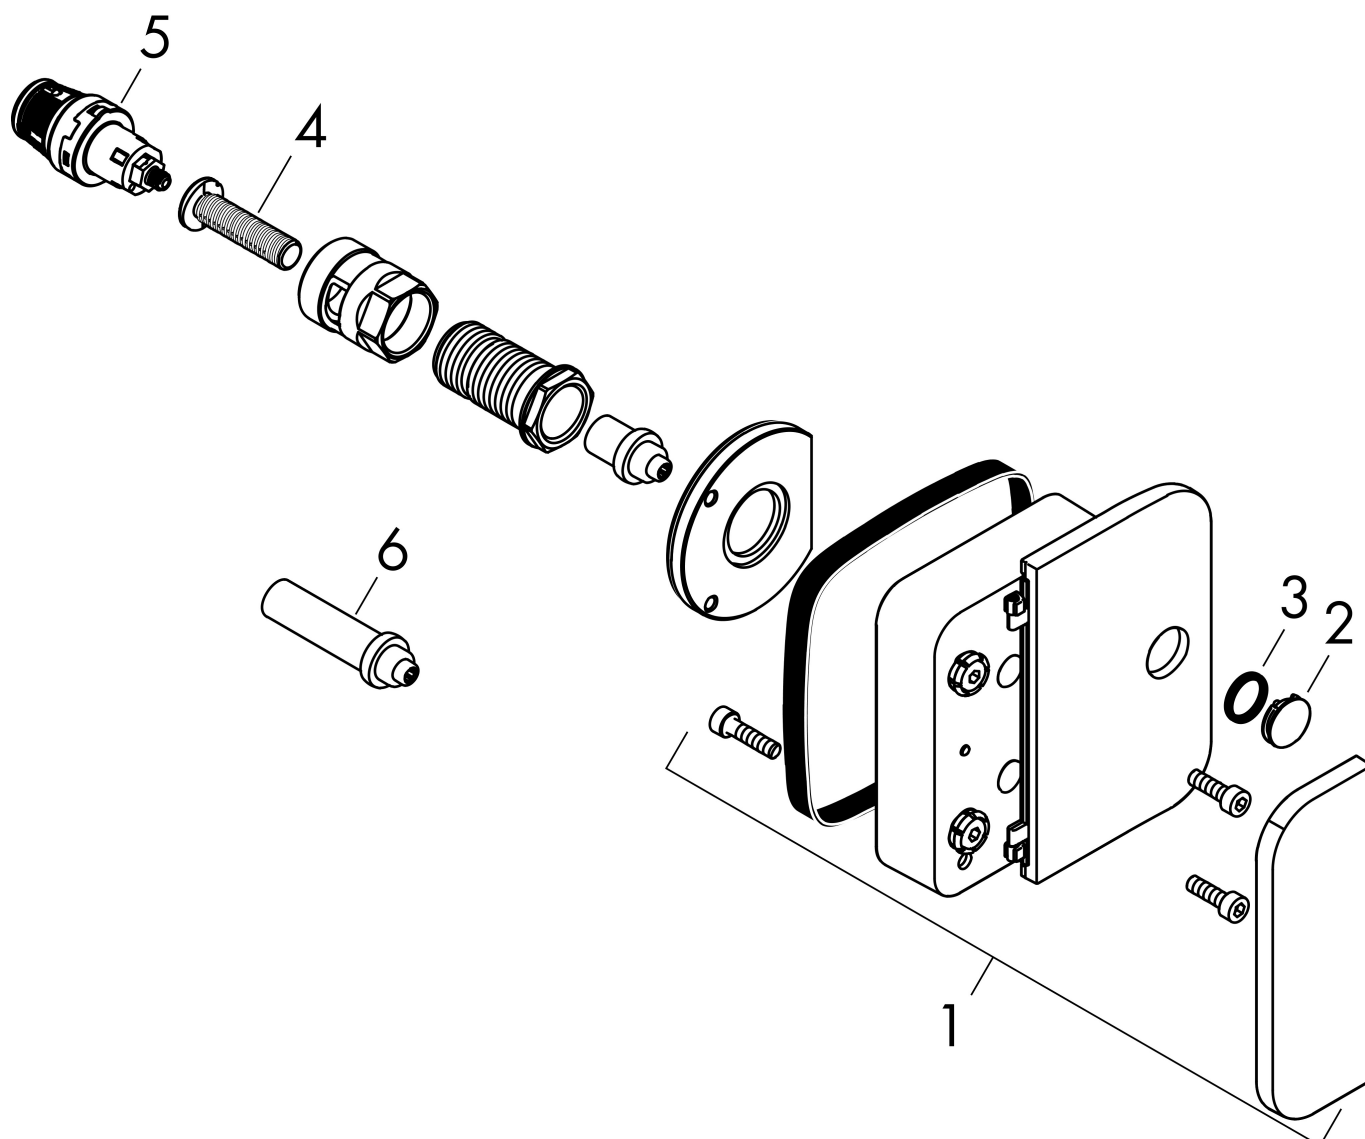

Merk	AXOR
Artikelnaam	AXOR One stopkraan inbouw
Art.nr.	45771990
Oppervlakte	Polished Gold Optic
Netto prijs	624,24 EUR

Product foto

Kenmerken

- comfortabel in-/uitschakelen van douches met grote Select-knop
- 1 functie
- van metaal

Maat tekeningen

Technologie

Merk AXOR
Artikelnaam **AXOR One** stopkraan inbouw
Art.nr. 45771990
Oppervlakte Polished Gold Optic
Netto prijs 624,24 EUR

Benodigde onderdelen

Product foto	Artikelnaam	Art.nr.	Prijs
	AXOR AXOR One inbouwdeel stopkraan	45770180	278,41

Merk AXOR
Artikelnaam **AXOR One** stopkraan inbouw
Art.nr. 45771990
Oppervlakte Polished Gold Optic
Netto prijs 624,24 EUR

Stroomschema

Merk	AXOR
Artikelnaam	AXOR One stopkraan inbouw
Art.nr.	45771990
Oppervlakte	Polished Gold Optic
Netto prijs	624,24 EUR

Explosietekening voor bouwjaar: >11/16

Merk AXOR
Artikelnaam **AXOR One** stopkraan inbouw
Art.nr. 45771990
Oppervlakte Polished Gold Optic
Netto prijs 624,24 EUR

Onderdelen voor bouwjaar: >11/16

Pos	Beschrijving	Art.nr.	Prijs
1	rozet met greep	92743990	450,60
2	symboolset	92541990	137,30
3	O-ring 13x2	98128000	3,00
4	Select-Adapter	92219000	4,80
5	bovendeel	95758000	91,50
6	verlengset 25 mm	93421000	52,00
a	Inbouwdelen	45770180	278,41