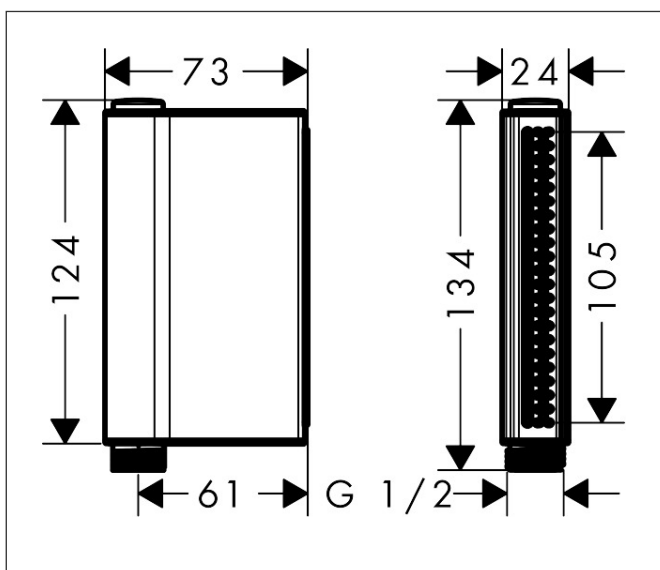

Merk	AXOR
Artikelnaam	AXOR One handdouche 2jet
Art.nr.	45720340
Oppervlakte	Brushed Black Chrome
Netto prijs	313,01 EUR

Product foto

Kenmerken

- diameter douchekop 124 x 24 mm
- Rain, RainFlow waterval
- handige straalkeuze via Select-knop
- doorstroomhoeveelheid Rain bij 3 bar: 11,5 l/min
- doorstroomhoeveelheid MonoRain (bij 3 bar): 11,5 l/min
- maximale doorstroomhoeveelheid bij 3 bar: 11,5 l/min
- functie van: 10,5 l/min
- met interne watervoering
- afspoelbare filtering
- niet aanbevolen voor badrand-/ tegelrandmengkranen

Maat tekeningen

Technologie

Straalsoorten

Merk AXOR
 Artikelnaam **AXOR One** handdouche 2jet
 Art.nr. 45720340
 Oppervlakte Brushed Black Chrome
 Netto prijs 313,01 EUR

Stroomschema

- 1 Rain krachtige regenstraal
- 2 Brede watervalstraal
- 3 Rain + Booster