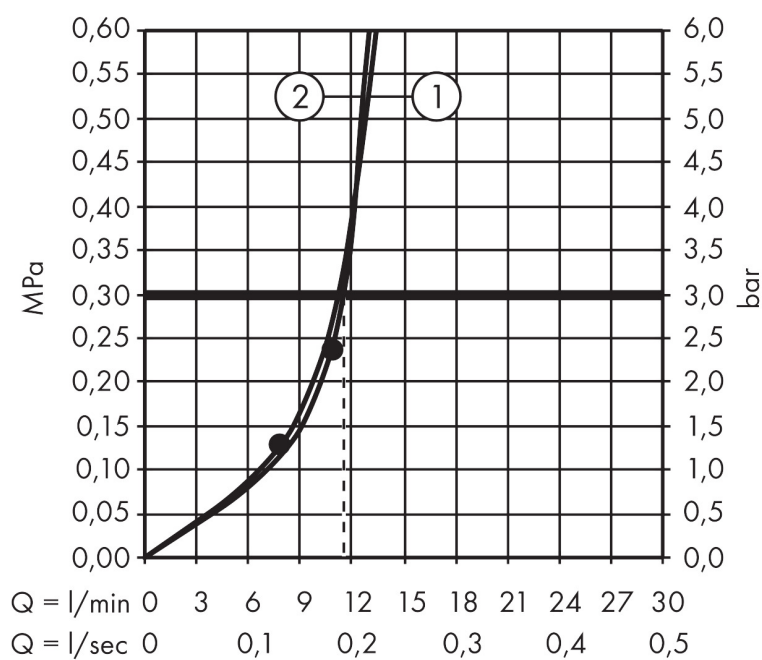

Merk	AXOR
Artikelnaam	AXOR One handdouche 2jet
Art.nr.	45720340
Oppervlakte	Brushed Black Chrome
Netto prijs	313,01 EUR

Product foto

Kenmerken

- diameter douchekop 124 x 24 mm
- Rain, RainFlow waterval
- handige straalkeuze via Select-knop
- doorstroomhoeveelheid Rain bij 3 bar: 11,5 l/min
- doorstroomhoeveelheid MonoRain (bij 3 bar): 11,5 l/min
- maximale doorstroomhoeveelheid bij 3 bar: 11,5 l/min
- functie van: 10,5 l/min
- met interne watervoering
- afspoelbare filtering
- niet aanbevolen voor badrand-/ tegelrandmengkranen

Maat tekeningen

Technologie

Straalsoorten

Merk AXOR
 Artikelnaam **AXOR One** handdouche 2jet
 Art.nr. 45720340
 Oppervlakte Brushed Black Chrome
 Netto prijs 313,01 EUR

Stroomschema

- 1 Rain krachtige regenstraal
- 2 Brede watervalstraal
- 3 Rain + Booster