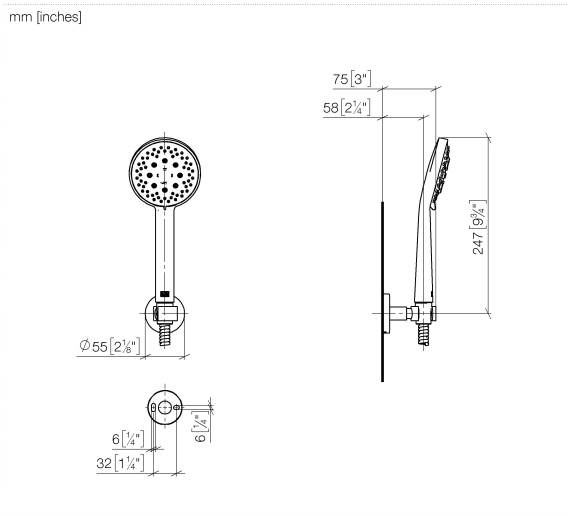

27 815 625 Produktversion ab 01.09.2025

- Brausekopf Ø 100 mm
- Dreifach bzw. fünffach verstellbar: PURIFY RAIN, COMPACT SOFT FLOW, COMPACT AQUAPRESSURE FLOW, Durchfluss max. 6,8 l/min (bei 3 Bar)
- Funktion ab: 6,8 l/min
- Eigensicher gegen Rückfließen
- mit Antikalk-System
- Metallbrauseschlauch 1250 mm mit integriertem Verdreherschutz

**Technische Daten:**

- Rosette Ø 55 mm
- Brauseabgang 3/8"

**Hinweise:**

- Dieses Produkt leistet einen Beitrag zur Erfüllung der Vorgaben von nachhaltigen Gebäudezertifizierungen, z.B. LEED®, BREEAM®, DGNB

**Empfohlenes Zubehör**

**Wandanschlussbogen - Light Gold gebürstet (PVD)** 28 450 625-27

**Empfohlenes Zubehör**

**Wandanschlussbogen - Light Gold gebürstet (PVD)** 28 450 625-27

27 815 625 Produktversion ab 01.09.2025

**Ersatzteilstückliste**

Nr.	Artikelnummer	Benennung	Verbaumenge	Lieferzeit
6	90 18 40 035 00 90	Hülse -	1,00	2
1	90 12 11 143 30-27	Brause	1,00	-
Ersatzteil nicht mehr bestellbar, bitte bestellen Sie den Nachfolgeartikel				
3	90 30 30 516 00 90	Befestigungssatz -	1,00	2
5	90 14 10 032 00 90	O-Ring 18,1 x 1,6 mm -	1,00	2
4	90 28 05 062 50-27	Brausehalter auf Rosette rund inkl. Befestigungssatz - Light Gold gebürstet (PVD)	1,00	20
2	90 30 02 072 00-27	Metall-Brauseschlauch 1/2" x 3/8" x 1250 mm - Light Gold gebürstet (PVD)	1,00	20