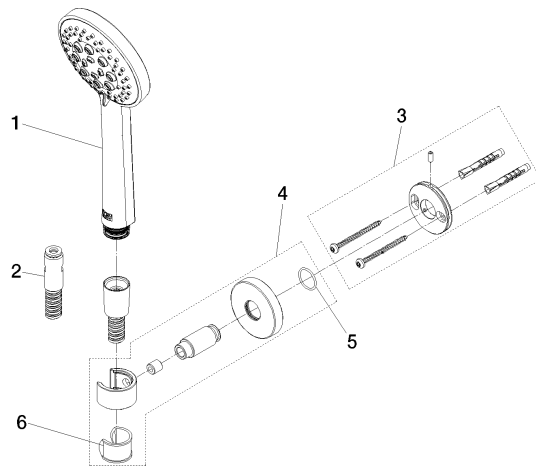

27 815 625 Produktversion ab 01.09.2025

- Brausekopf Ø 100 mm
- Dreifach bzw. fünffach verstellbar: PURIFY RAIN, COMPACT SOFT FLOW, COMPACT AQUAPRESSURE FLOW, Durchfluss max. 6,8 l/min (bei 3 Bar)
- Funktion ab: 6,8 l/min
- Eigensicher gegen Rückfließen
- mit Antikalk-System
- Metallbrauseschlauch 1250 mm mit integriertem Verdreherschutz

**Technische Daten:**

- Rosette Ø 55 mm
- Brauseabgang 3/8"

**Hinweise:**

- Dieses Produkt leistet einen Beitrag zur Erfüllung der Vorgaben von nachhaltigen Gebäudezertifizierungen, z.B. LEED®, BREEAM®, DGNB

**Empfohlenes Zubehör**

**Wandanschlussbogen - Light Gold gebürstet (PVD)** 28 450 625-27

**Empfohlenes Zubehör**

**Wandanschlussbogen - Light Gold gebürstet (PVD)** 28 450 625-27

27 815 625 Produktversion ab 01.09.2025

**Ersatzteilstückliste**

Nr.	Artikelnummer	Benennung	Verbaumenge	Lieferzeit
6	90 18 40 035 00 90	Hülse -	1,00	2
1	90 12 11 143 30-27	Brause	1,00	-
Ersatzteil nicht mehr bestellbar, bitte bestellen Sie den Nachfolgeartikel				
3	90 30 30 516 00 90	Befestigungssatz -	1,00	2
5	90 14 10 032 00 90	O-Ring 18,1 x 1,6 mm -	1,00	2
4	90 28 05 062 50-27	Brausehalter auf Rosette rund inkl. Befestigungssatz - Light Gold gebürstet (PVD)	1,00	20
2	90 30 02 072 00-27	Metall-Brauseschlauch 1/2" x 3/8" x 1250 mm - Light Gold gebürstet (PVD)	1,00	20