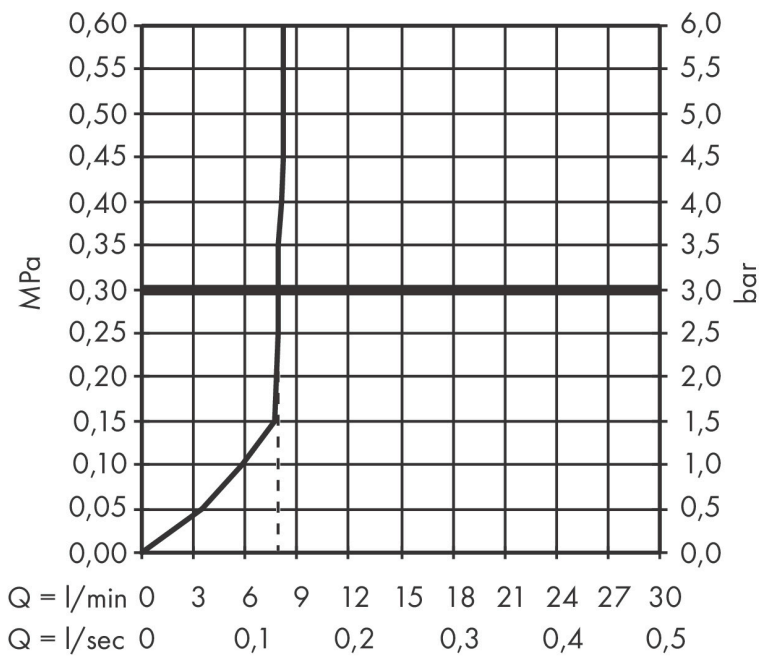

Merk hansgrohe
Artikelnaam **Pulsify S** staafhanddouche 100 ljet EcoSmart
Art.nr. 24125340
Oppervlakte Brushed Black Chrome
Netto prijs 92,60 EUR

Stroomschema

De verbruikswaarden werden in overeenstemming met de praktijk met de bijbehorende armaturen (thermostaat/mengkraan/inbouwventiel) gemeten.