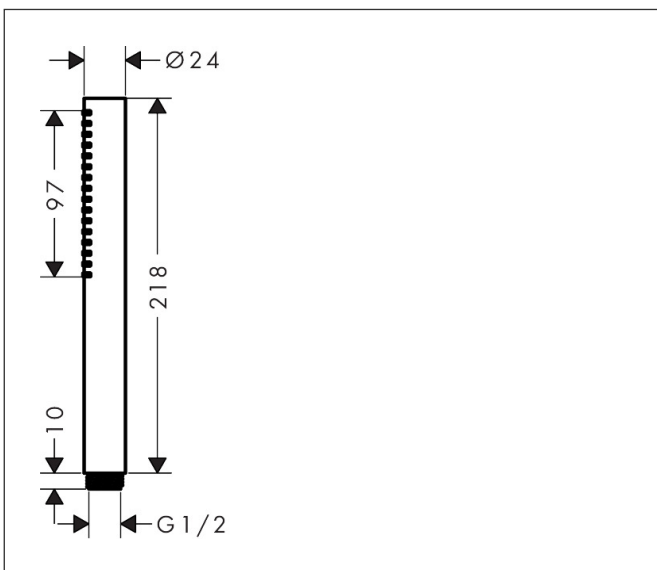

Merk	hansgrohe
Artikelnaam	<b>Pulsify S</b> staafhanddouche 100 1jet EcoSmart
Art.nr.	24125340
Oppervlakte	Brushed Black Chrome
Netto prijs	92,60 EUR

## Kenmerken

- diameter douchekop 98 x 24 mm
- PowderRain
- maximale doorstroomhoeveelheid bij 3 bar: 7,9 l/min
- functie van: 4 l/min
- met interne watervoering
- uitspoelbaar zeef inzetstuk
- EcoSmart: Veel waterplezier met veel minder water
- EU taxonomie: max. 8l/min

## Maat tekeningen