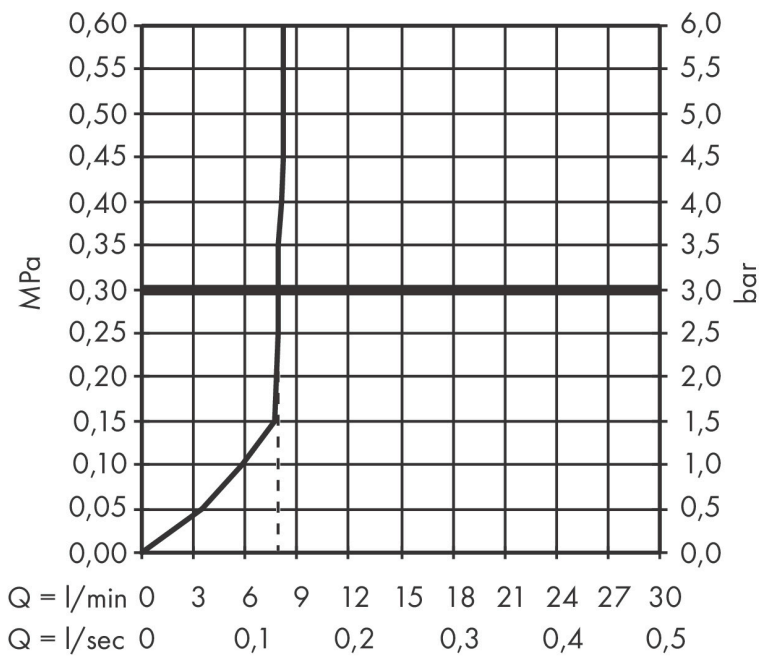

Merk hansgrohe
 Artikelnaam **Pulsify S** staafhanddouche 100 1jet EcoSmart
 Art.nr. 24125990
 Oppervlakte Polished Gold Optic
 Netto prijs 92,60 EUR

Product foto

Kenmerken

- diameter douchekop 98 x 24 mm
- PowderRain
- maximale doorstroomhoeveelheid bij 3 bar: 7,9 l/min
- functie van: 4 l/min
- met interne watervoering
- uitspoelbaar zeef inzetstuk
- EcoSmart: Veel waterplezier met veel minder water
- EU taxonomie: max. 8l/min

Maat tekeningen

Technologie

Straalsoorten

Certificaat

Merk hansgrohe
 Artikelnaam **Pulsify S** staafhanddouche 100 ljet EcoSmart
 Art.nr. 24125990
 Oppervlakte Polished Gold Optic
 Netto prijs 92,60 EUR

Stroomschema

De verbruikswaarden werden in overeenstemming met de praktijk met de bijbehorende armaturen (thermostaat/mengkraan/inbouwventiel) gemeten.