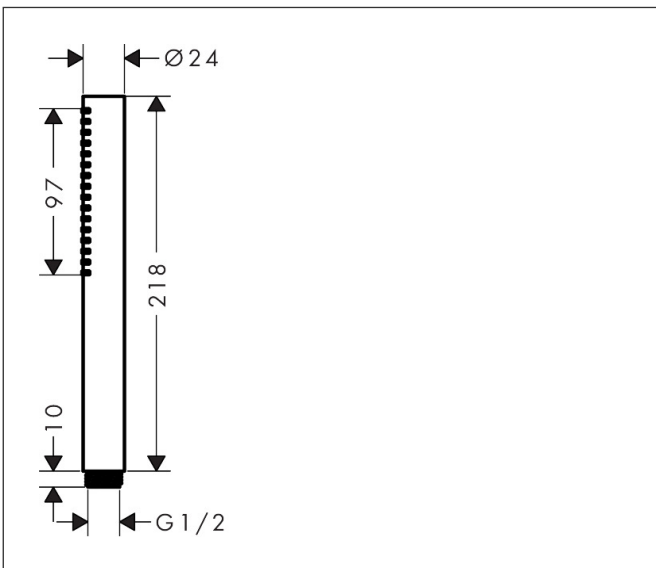

Merk hansgrohe
 Artikelnaam **Pulsify S** staafhanddouche 100 1jet EcoSmart
 Art.nr. 24125990
 Oppervlakte Polished Gold Optic
 Netto prijs 92,60 EUR

Product foto

Kenmerken

- diameter douchekop 98 x 24 mm
- PowderRain
- maximale doorstroomhoeveelheid bij 3 bar: 7,9 l/min
- functie van: 4 l/min
- met interne watervoering
- uitspoelbaar zeef inzetstuk
- EcoSmart: Veel waterplezier met veel minder water
- EU taxonomie: max. 8l/min

Maat tekeningen

Technologie

Straalsoorten

Certificaat

Merk hansgrohe
 Artikelnaam **Pulsify S** staafhanddouche 100 ljet EcoSmart
 Art.nr. 24125990
 Oppervlakte Polished Gold Optic
 Netto prijs 92,60 EUR

Stroomschema