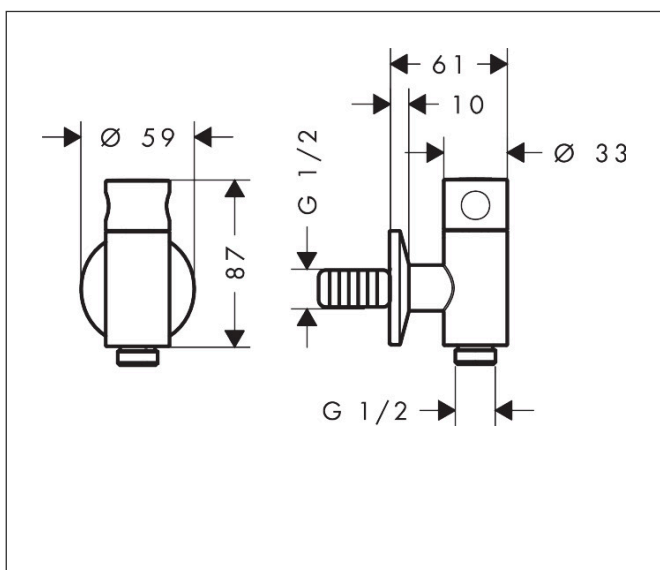

Merk	AXOR
Artikelnaam	AXOR One FixFit muuraansluitbocht met stop
Art.nr.	48781340
Oppervlakte	Brushed Black Chrome
Netto prijs	386,06 EUR

Product foto

Kenmerken

- slangaansluiting G $\frac{1}{2}$
- met terugslagklep
- maximale doorstroomhoeveelheid bij 3 bar: 21,8 l/min

Maat tekeningen

Merk AXOR
Artikelnaam **AXOR One** FixFit muuraansluitbocht met stop
Art.nr. 48781340
Oppervlakte Brushed Black Chrome
Netto prijs 386,06 EUR

Stroomschema