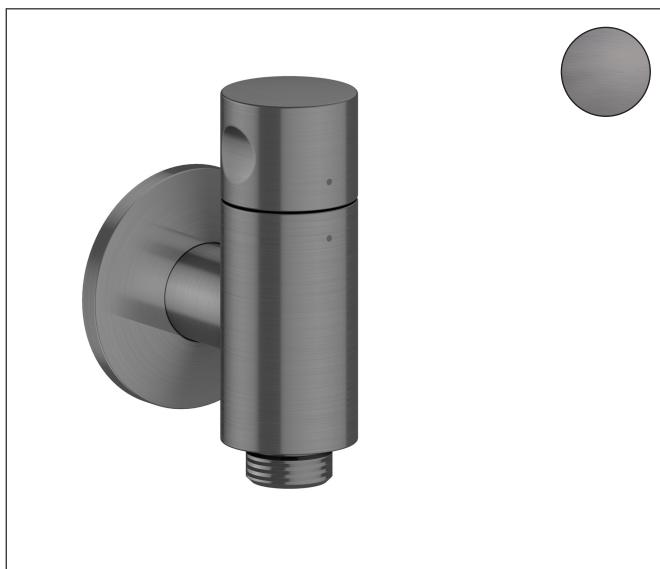

Merk	AXOR
Artikelnaam	AXOR One FixFit muuraansluitbocht met stop
Art.nr.	48781340
Oppervlakte	Brushed Black Chrome
Netto prijs	386,06 EUR

Product foto

Kenmerken

- slangaansluiting G $\frac{1}{2}$
- met terugslagklep
- maximale doorstroomhoeveelheid bij 3 bar: 21,8 l/min

Maat tekeningen

Merk AXOR
Artikelnaam **AXOR One** FixFit muuraansluitbocht met stop
Art.nr. 48781340
Oppervlakte Brushed Black Chrome
Netto prijs 386,06 EUR

Stroomschema