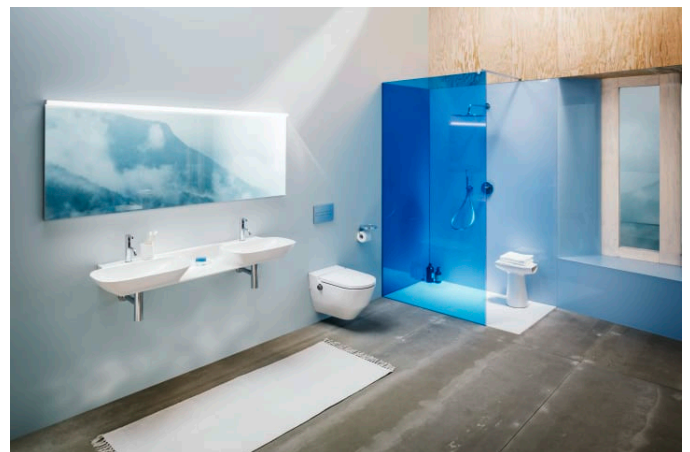

Netto gewicht / kg : 4,65

TE COMBINEREN MET

Inbouwbad solid surface,
hoek rechts met
kraanplateau, incl. frame

H223331...6161

Vrijstaand bad Sentec solid
surface, schuine
rechterzijkant

H223332...6161

Bad, solid surface, hoek
rechts, met L-paneel links,
met kraanplateau, met
geïntegreerde overloop,
incl. frame

H223335...6161

Inbouwbad solid surface,
hoek links met
kraanplateau, incl. frame

H224331...6161

Vrijstaand bad Sentec solid
surface, schuine
rechterzijkant

H224332...6161

Bad, solid surface, hoek
links, met L-paneel links,
met kraanplateau, met
geïntegreerde overloop,
incl. frame

H224336...6161

Vrijstaand bad Sentec solid
surface, schuine
rechterzijkant

H222332...6161

Kartell LAUFEN

Designelementen met veelzijdige, veelkleurige dimensies. Een nieuw, compleet badkamerproject geïnspireerd door het iconische design van Kartell, gecombineerd met de kwaliteit van Laufen. Aan de ene kant Kartell: Italiaans, creatief, kleurrijk en iconisch. Dit familiebedrijf drukte in zijn ruim 60-jarig bestaan zijn stempel op de designgeschiedenis en bracht in meubilair een radicale verandering teweeg met het gebruik van kunststof materialen. Aan de andere kant Laufen: Zwitsers, strak en betrouwbaar. Met meer dan 125 jaar toewijding aan cultuur in de badkamer en innovatie in de productie van keramisch sanitair. Doordat beide ondernemingen veel belang hechten aan continu onderzoek, duurde de gezamenlijke ontwikkeling van dit geweldige innovatieproject ruim drie jaar. De link tussen deze twee spelers zijn de met awards onderscheiden ontwerpers Ludovica+Roberto Palomba, zelf toonaangevend op het gebied van badkamerdesign.