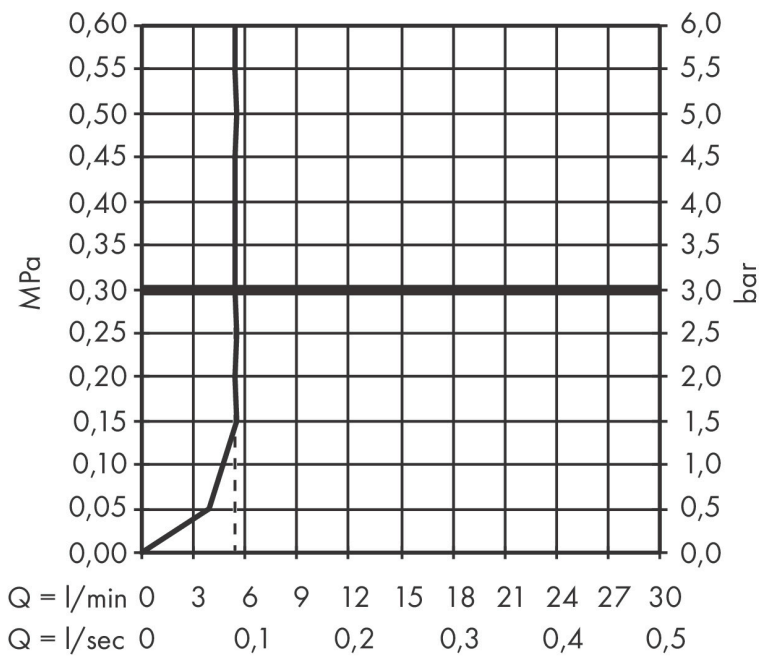

Merk hansgrohe
Artikelnaam **Pulsify S** staafhanddouche 100 ljet EcoSmart+
Art.nr. 24126340
Oppervlakte Brushed Black Chrome
Netto prijs 92,60 EUR

Stroomschema

De verbruikswaarden werden in overeenstemming met de praktijk met de bijbehorende armaturen (thermostaat/mengkraan/inbouwventiel) gemeten.