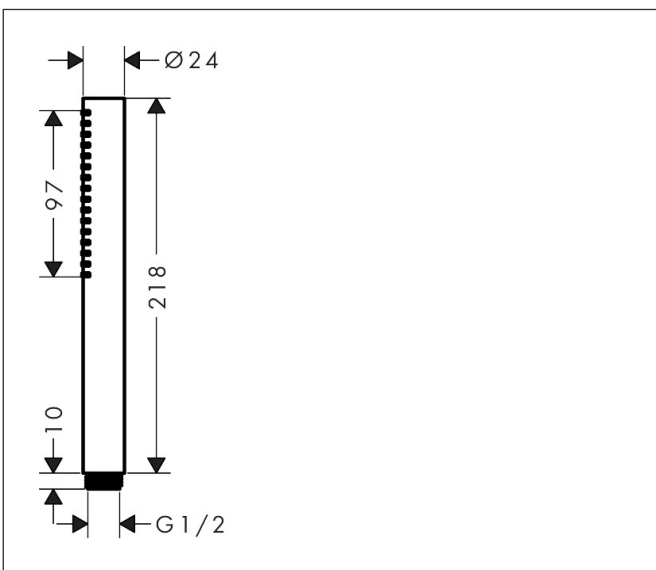

Merk	hansgrohe
Artikelnaam	<b>Pulsify S</b> staafhanddouche 100 1jet EcoSmart+
Art.nr.	24126340
Oppervlakte	Brushed Black Chrome
Netto prijs	92,60 EUR

## Kenmerken

- diameter douchekop 98 x 24 mm
- PowderRain
- maximale doorstroomhoeveelheid bij 3 bar: 5,4 l/min
- functie van: 3,8 l/min
- met interne watervoering
- uitspoelbaar zeef inzetstuk
- EU taxonomie: max 6l/min - draagt substantieel bij aan duurzaamheid

## Maat tekeningen