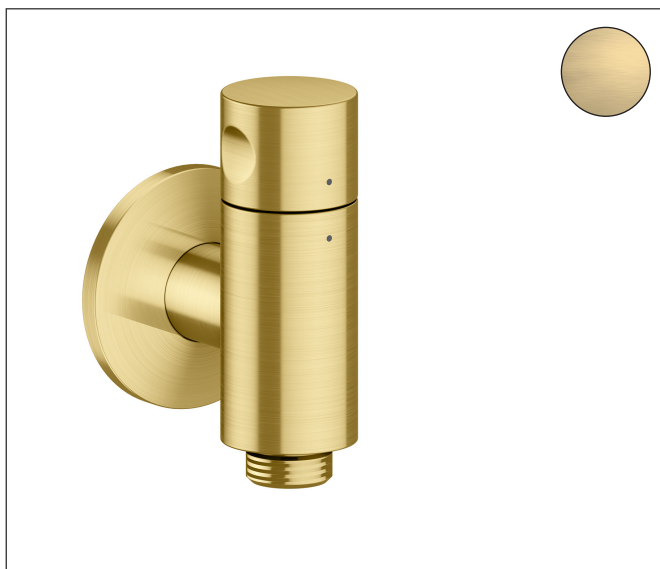

Merk	AXOR
Artikelnaam	AXOR One FixFit muuraansluitbocht met stop
Art.nr.	48781950
Oppervlakte	Brushed Brass
Netto prijs	386,06 EUR

Product foto

Kenmerken

- slangaansluiting G $\frac{1}{2}$
- met terugslagklep
- maximale doorstroomhoeveelheid bij 3 bar: 21,8 l/min

Maat tekeningen

Merk AXOR
Artikelnaam **AXOR One** FixFit muuraansluitbocht met stop
Art.nr. 48781950
Oppervlakte Brushed Brass
Netto prijs 386,06 EUR

Stroomschema