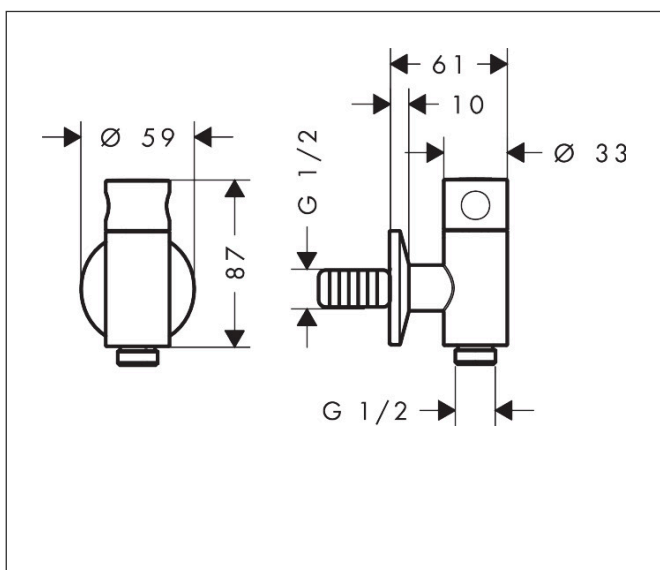

Merk	AXOR
Artikelnaam	AXOR One FixFit muuraansluitbocht met stop
Art.nr.	48781950
Oppervlakte	Brushed Brass
Netto prijs	386,06 EUR

Product foto

Kenmerken

- slangaansluiting G $\frac{1}{2}$
- met terugslagklep
- maximale doorstroomhoeveelheid bij 3 bar: 21,8 l/min

Maat tekeningen

Merk AXOR
Artikelnaam **AXOR One** FixFit muuraansluitbocht met stop
Art.nr. 48781950
Oppervlakte Brushed Brass
Netto prijs 386,06 EUR

Stroomschema