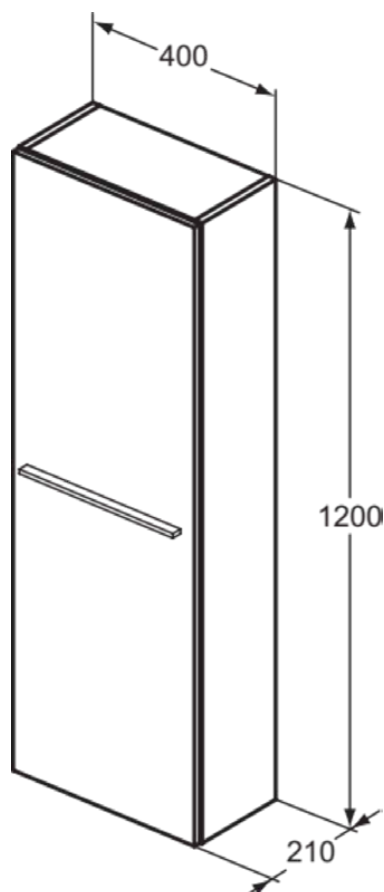

I.LIFE S

T5289DU

I.LIFE S | Kast 400x210x1200 mm in wit afwerking, 1 deur | Voorgemonteerd, Duurzaam geproduceerd hout

Afbeelding & technische tekening

Algemene informatie

Productcategorie:	Meubels
Producttype:	Kast
Merk:	Ideal Standard
Collectie:	I.LIFE S
Ontwerper:	Palomba Serafini Associati
Colour:	DU - Wit
Afwerking van het oppervlak:	mat
Hoogte (mm):	1200
Breedte (mm):	400
Lengte / sprong (mm):	210
Bevestigingswijze:	Bevestigingsset
Nettogewicht (kg):	17.85
EAN-code:	8014140502876

Kenmerken

Voorgemonteerd

Duurzaam geproduceerd hout

Downloads

- [Installation Guide](#)
- [Spare Parts List](#)

Product specificaties

Aantal glazen legplanken:	2
Aantal legplanken (totaal):	3
Aantal houten legplanken:	1
Kleurcode:	DU
Kleuromschrijving:	wit
Hoekmodel:	Nee
Gre(e)p(en):	Handgreep(en) vereist
Verstelbare montagevoeten:	Nee
Materiaalkwaliteit legplank(en):	Gehard veiligheidsglas
Aantal deuren (totaal):	1
Aantal deuren (links openend):	0
Aantal deuren (rechts openend):	1
Aantal laden (totaal):	0
Aantal externe laden:	0
Aantal interne laden:	0
Aantal open vakken:	0
Aantal legplanken:	3
Aantal schuifdeuren:	0
Aantal draaideuren:	0
PVD technologie:	Nee
Omkeerbare deur:	Nee
Ruimtebesparend model:	Nee

I.LIFE S

T5289DU

I.LIFE S | Kast 400x210x1200 mm in wit afwerking, 1 deur | Voorgemonteerd, Duurzaam geproduceerd hout

Product specificaties

Afwerking van het oppervlak:	mat
Duurzaam geproduceerd hout:	Ja
Type model:	Halfhoog
Met grepen:	Ja
Met binnenverlichting:	Nee
Met potenset:	Nee
Met spiegel:	Nee
Met stopcontact:	Nee
Met schakelaar:	Nee
Met handdoekhouder:	Nee
Met wasmand:	Nee
Inclusief bevestigingsmateriaal:	Ja
Bevestigingswijze:	Bevestigingsset
Bevestigingswijze:	Wand