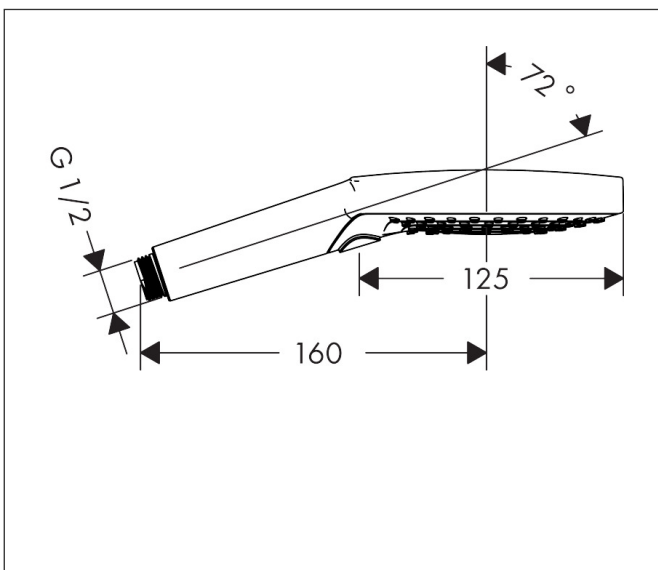

## Maat tekeningen

## Kenmerken

- diameter douchekop 125 mm
- PowderRain, Rain, Whirl intensieve massagestraal
- handige straalkeuze via Select-knop
- maximale doorstroomhoeveelheid bij 3 bar: 8 l/min
- functie van: 6 l/min
- met interne watervoering
- afspoelbare filterring
- EcoSmart: Veel waterplezier met veel minder water