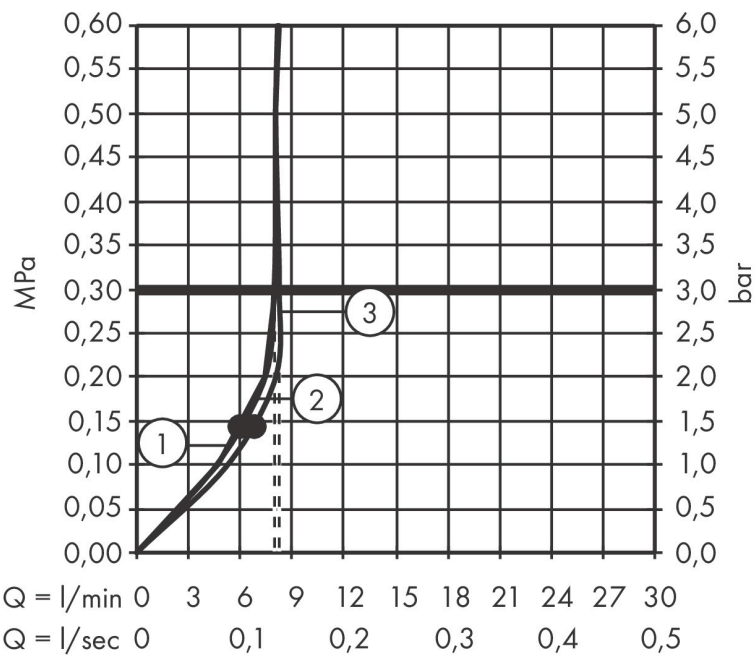

Merk hansgrohe
Artikelnaam **Raindance Select S** handdouche 120 3jet PowderRain EcoSmart
Art.nr. 26515140
Oppervlakte Brushed Bronze
Netto prijs 177,79 EUR

Stroomschema

- 1 PowderRain
- 2 WhirlAIR intensieve massagestraal
- 3 Rain krachtige regenstraal
- 4 Rain + Booster

De verbruikswaarden werden in overeenstemming met de praktijk met de bijbehorende armaturen (thermostaat/mengkraan/inbouwventiel) gemeten.