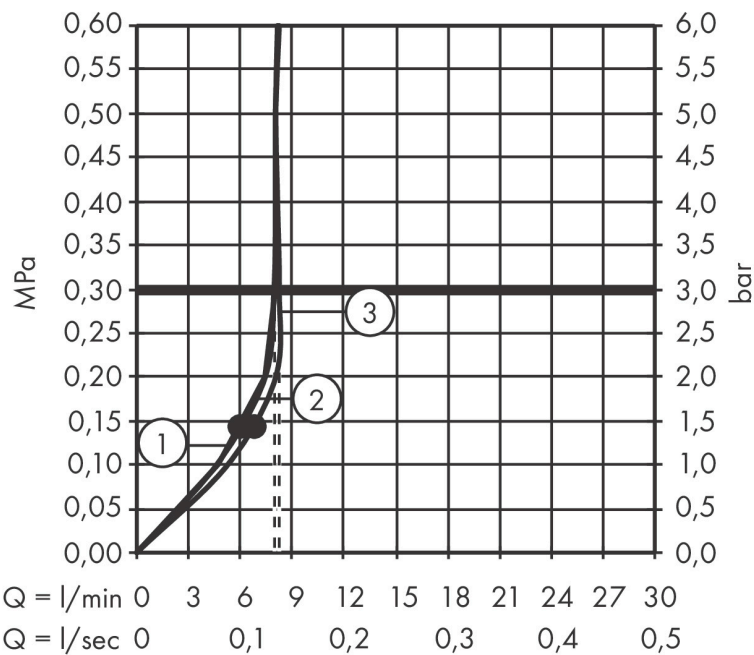

- diameter douchekop 125 mm
- PowderRain, Rain, Whirl intensieve massagestraal
- handige straalkeuze via Select-knop
- maximale doorstroomhoeveelheid bij 3 bar: 8 l/min
- functie van: 6 l/min
- met interne watervoering
- afspoelbare filterring
- EcoSmart: Veel waterplezier met veel minder water

Technologie

Straalsoorten

Certificaat

Merk hansgrohe
 Artikelnaam **Raindance Select S** handdouche 120 3jet PowderRain EcoSmart
 Art.nr. 26515340
 Oppervlakte Brushed Black Chrome
 Netto prijs 177,79 EUR

Stroomschema

- 1 PowderRain
- 2 WhirlAIR intensieve massagestraal
- 3 Rain krachtige regenstraal
- 4 Rain + Booster

De verbruikswaarden werden in overeenstemming met de praktijk met de bijbehorende armaturen (thermostaat/mengkraan/inbouwventiel) gemeten.