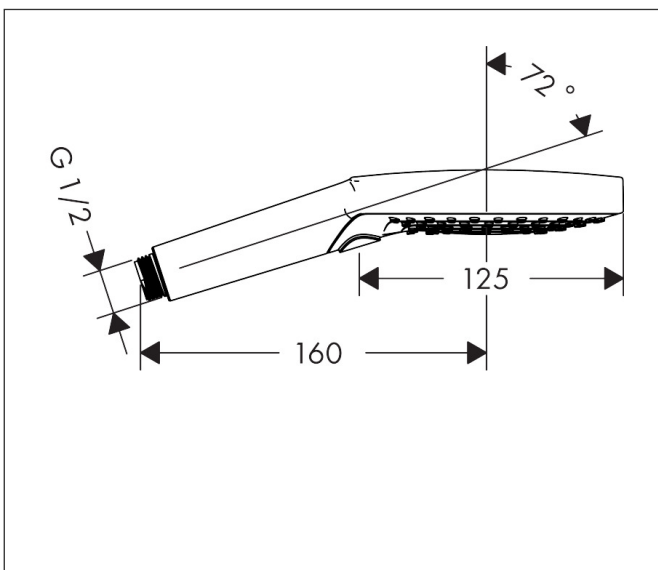

Merk hansgrohe
 Artikelnaam **Raindance Select S** handdouche 120 3jet PowderRain EcoSmart
 Art.nr. 26515340
 Oppervlakte Brushed Black Chrome
 Netto prijs 177,79 EUR

Product foto

Maat tekeningen

Kenmerken

- diameter douchekop 125 mm
- PowderRain, Rain, Whirl intensieve massagestraal
- handige straalkeuze via Select-knop
- maximale doorstroomhoeveelheid bij 3 bar: 8 l/min
- functie van: 6 l/min
- met interne watervoering
- afspoelbare filterring
- EcoSmart: Veel waterplezier met veel minder water