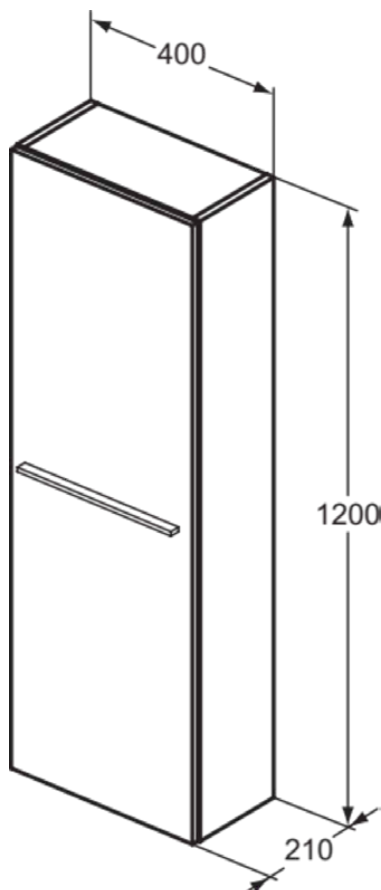

I.LIFE S

T5289NG

I.LIFE S | Kast 400x210x1200 mm in mat quartz grijs afwerking, 1 deur | Voorgemonteerd, Duurzaam geproduceerd hout

Afbeelding & technische tekening

Algemene informatie

Productcategorie:	Meubels
Producttype:	Kast
Merk:	Ideal Standard
Collectie:	I.LIFE S
Ontwerper:	Palomba Serafini Associati
Colour:	NG - Mat Quartz Grijs
Afwerking van het oppervlak:	mat
Hoogte (mm):	1200
Breedte (mm):	400
Lengte / sprong (mm):	210
Bevestigingswijze:	Bevestigingsset
Nettogewicht (kg):	17.85
EAN-code:	8014140495130

Kenmerken

Voorgemonteerd

Duurzaam geproduceerd hout

Downloads

- [Installation Guide](#)
- [Spare Parts List](#)

Product specificaties

Aantal glazen legplanken:	2
Aantal legplanken (totaal):	3
Aantal houten legplanken:	1
Kleurcode:	NG
Kleuromschrijving:	mat quartz grijs
Hoekmodel:	Nee
Gre(e)p(en):	Handgreep(en) vereist
Verstelbare montagevoeten:	Nee
Materiaalkwaliteit legplank(en):	Gehard veiligheidsglas
Aantal deuren (totaal):	1
Aantal deuren (links openend):	0
Aantal deuren (rechts openend):	1
Aantal laden (totaal):	0
Aantal externe laden:	0
Aantal interne laden:	0
Aantal open vakken:	0
Aantal legplanken:	3
Aantal schuifdeuren:	0
Aantal draaideuren:	0
PVD technologie:	Nee
Omkeerbare deur:	Nee
Ruimtebesparend model:	Nee

I.LIFE S

T5289NG

I.LIFE S | Kast 400x210x1200 mm in mat quartz grijs afwerking, 1 deur | Voorgemonteerd,
Duurzaam geproduceerd hout

Product specificaties

Afwerking van het oppervlak:	mat
Duurzaam geproduceerd hout:	Ja
Type model:	Halfhoog
Met uitsnijding:	Nee
Met grepen:	Ja
Met binnenverlichting:	Nee
Met potenset:	Nee
Met spiegel:	Nee
Met stopcontact:	Nee
Met schakelaar:	Nee
Met handdoekhouder:	Nee
Met wasmand:	Nee
Met afdekblad:	Ja
Inclusief bevestigingsmateriaal:	Ja
Bevestigingswijze:	Bevestigingsset
Bevestigingswijze:	Wand