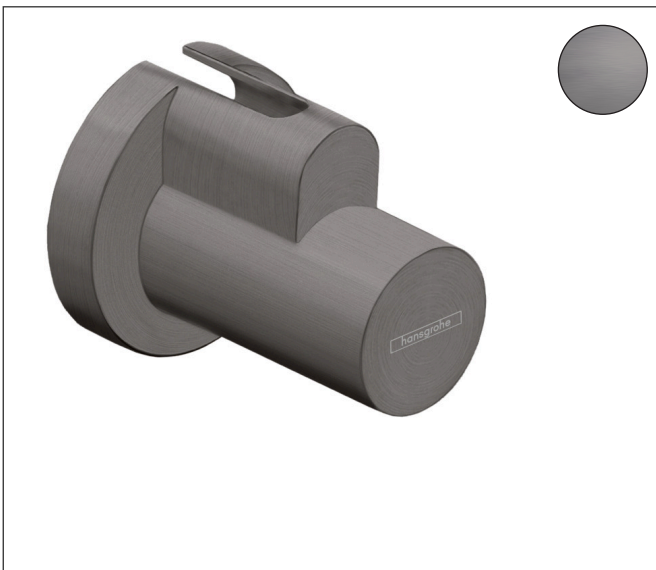

Merk hansgrohe
Artikelnaam huls voor hoekstopkraan
Art.nr. 13950340
Oppervlakte Brushed Black Chrome
Netto prijs 67,90 EUR

Product foto

Maat tekeningen

Kenmerken

- om een hoekstopkraan af te dekken
- aansluitmaat uitlaat: kraanaansluiting G $\frac{3}{8}$