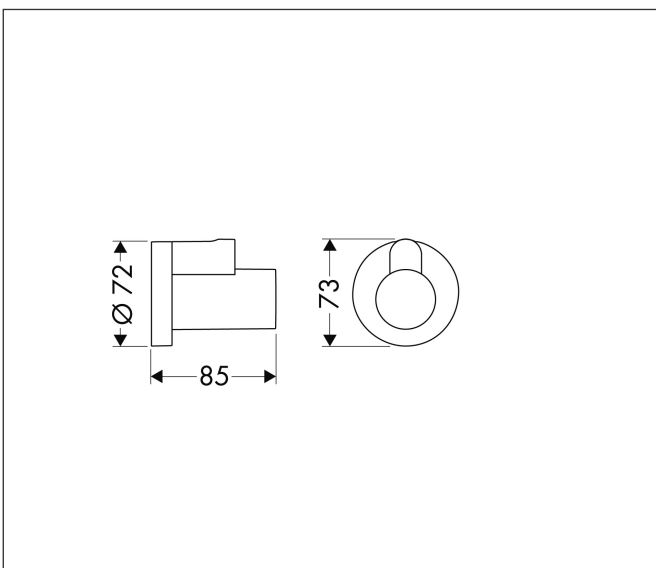

Merk hansgrohe
Artikelnaam huls voor hoekstopkraan
Art.nr. 13950340
Oppervlakte Brushed Black Chrome
Netto prijs 67,90 EUR

Product foto

Maat tekeningen

Kenmerken

- om een hoekstopkraan af te dekken
- aansluitmaat uitlaat: kraanaansluiting G $\frac{3}{8}$