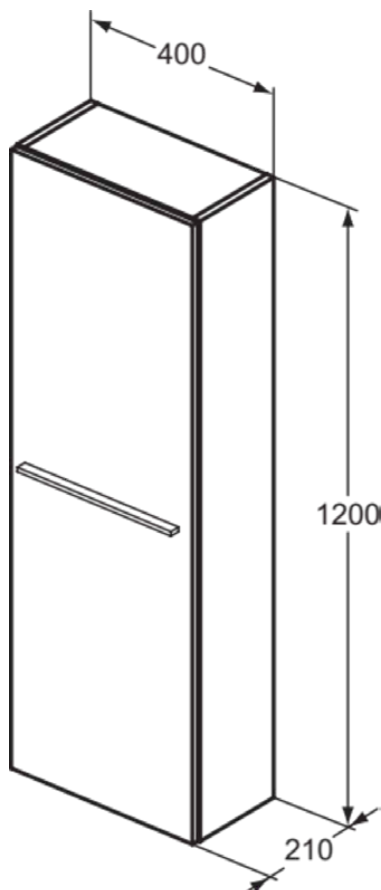

I.LIFE S

T5289NH

I.LIFE S | Kast 400x210x1200 mm in mat greige afwerking, 1 deur | Voorgemonteerd, Duurzaam geproduceerd hout

Afbeelding & technische tekening

Algemene informatie

Productcategorie:	Meubels
Producttype:	Kast
Merk:	Ideal Standard
Collectie:	I.LIFE S
Ontwerper:	Palomba Serafini Associati
Colour:	NH - Mat Greige
Afwerking van het oppervlak:	mat
Hoogte (mm):	1200
Breedte (mm):	400
Lengte / sprong (mm):	210
Bevestigingswijze:	Bevestigingsset
Nettogewicht (kg):	17.85
EAN-code:	8014140495147

Kenmerken

Voorgemonteerd

Duurzaam geproduceerd hout

Downloads

- [Installation Guide](#)
- [Spare Parts List](#)

Product specificaties

Aantal glazen legplanken:	2
Aantal legplanken (totaal):	3
Aantal houten legplanken:	1
Kleurcode:	NH
Kleuromschrijving:	mat greige
Hoekmodel:	Nee
Gre(e)p(en):	Handgreep(en) vereist
Verstelbare montagevoeten:	Nee
Materiaalkwaliteit legplank(en):	Gehard veiligheidsglas
Aantal deuren (totaal):	1
Aantal deuren (links openend):	0
Aantal deuren (rechts openend):	1
Aantal laden (totaal):	0
Aantal externe laden:	0
Aantal interne laden:	0
Aantal open vakken:	0
Aantal legplanken:	3
Aantal schuifdeuren:	0
Aantal draaideuren:	0
PVD technologie:	Nee
Omkeerbare deur:	Nee
Ruimtebesparend model:	Nee

I.LIFE S

T5289NH

I.LIFE S | Kast 400x210x1200 mm in mat greige afwerking, 1 deur | Voorgemonteerd,
Duurzaam geproduceerd hout

Product specificaties

Afwerking van het oppervlak:	mat
Duurzaam geproduceerd hout:	Ja
Type model:	Halfhoog
Met grepen:	Ja
Met binnenverlichting:	Nee
Met potenset:	Nee
Met spiegel:	Nee
Met stopcontact:	Nee
Met schakelaar:	Nee
Met handdoekhouder:	Nee
Met wasmand:	Nee
Inclusief bevestigingsmateriaal:	Ja
Bevestigingswijze:	Bevestigingsset
Bevestigingswijze:	Wand