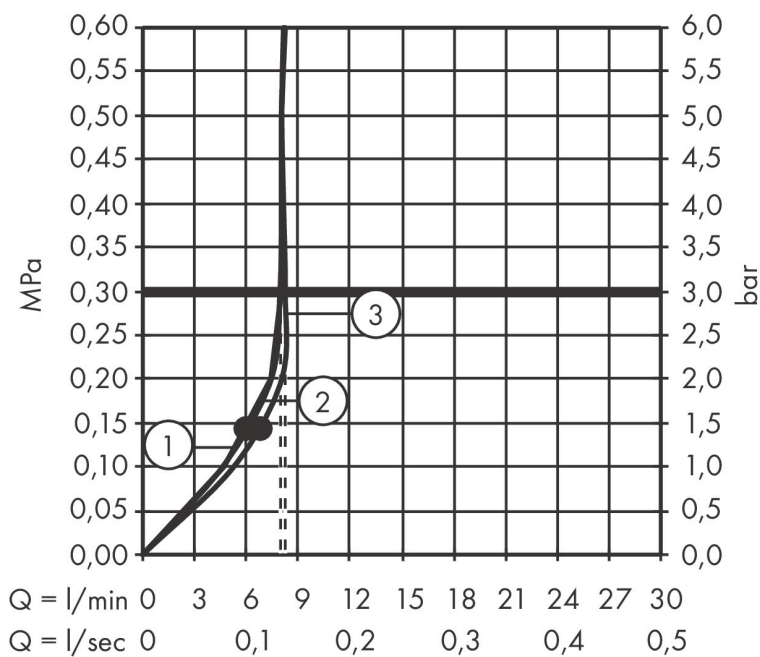

Merk hansgrohe
Artikelnaam **Raindance Select S** handdouche 120 3jet PowderRain EcoSmart
Art.nr. 26515700
Oppervlakte mat wit
Netto prijs 165,69 EUR

Stroomschema

- 1 PowderRain
- 2 WhirlAIR intensieve massagestraal
- 3 Rain krachtige regenstraal
- 4 Rain + Booster

De verbruikswaarden werden in overeenstemming met de praktijk met de bijbehorende armaturen (thermostaat/mengkraan/inbouwventiel) gemeten.