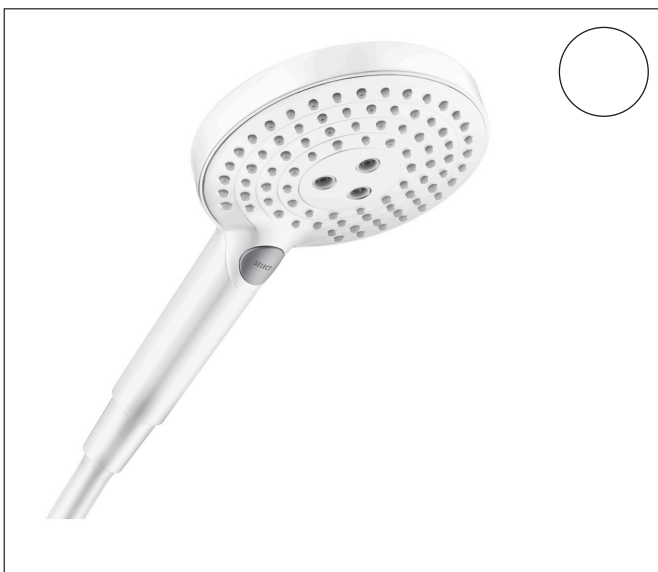

Merk	hansgrohe
Artikelnaam	<b>Raindance Select S</b> handdouche 120 3jet PowderRain EcoSmart
Art.nr.	26515700
Oppervlakte	mat wit
Netto prijs	165,69 EUR

## Product foto

## Kenmerken

- diameter douchekop 125 mm
- PowderRain, Rain, Whirl intensieve massagestraal
- handige straalkeuze via Select-knop
- maximale doorstroomhoeveelheid bij 3 bar: 8 l/min
- functie van: 6 l/min
- met interne watervoering
- afspoelbare filterring
- EcoSmart: Veel waterplezier met veel minder water