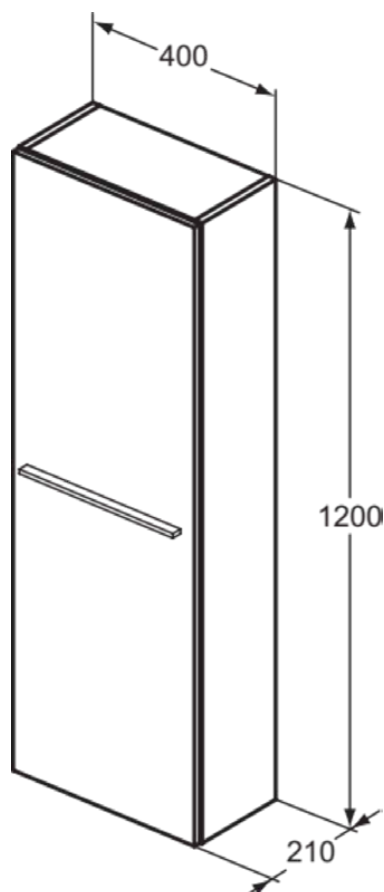

I.LIFE S

T5289NV

I.LIFE S | Kast 400x210x1200 mm in carbon grijs afwerking, 1 deur | Voorgemonteerd, Duurzaam geproduceerd hout

Afbeelding & technische tekening

Algemene informatie

Productcategorie:	Meubels
Producttype:	Kast
Merk:	Ideal Standard
Collectie:	I.LIFE S
Ontwerper:	Palomba Serafini Associati
Colour:	NV - Carbon Grijs
Afwerking van het oppervlak:	mat
Hoogte (mm):	1200
Breedte (mm):	400
Lengte / sprong (mm):	210
Bevestigingswijze:	Bevestigingsset
Nettogewicht (kg):	17.85
EAN-code:	8014140495154

Kenmerken

Voorgemonteerd

Duurzaam geproduceerd hout

Downloads

- [Installation Guide](#)
- [Spare Parts List](#)

Product specificaties

Aantal glazen legplanken:	2
Aantal legplanken (totaal):	3
Aantal houten legplanken:	1
Kleurcode:	NV
Kleuromschrijving:	carbon grijs
Hoekmodel:	Nee
Gre(e)p(en):	Handgreep(en) vereist
Verstelbare montagevoeten:	Nee
Materiaalkwaliteit legplank(en):	Gehard veiligheidsglas
Aantal deuren (totaal):	1
Aantal deuren (links openend):	0
Aantal deuren (rechts openend):	1
Aantal laden (totaal):	0
Aantal externe laden:	0
Aantal interne laden:	0
Aantal open vakken:	0
Aantal legplanken:	3
Aantal schuifdeuren:	0
Aantal draaideuren:	0
PVD technologie:	Nee
Omkeerbare deur:	Nee
Ruimtebesparend model:	Nee

I.LIFE S

T5289NV

I.LIFE S | Kast 400x210x1200 mm in carbon grijs afwerking, 1 deur | Voorgemonteerd,
Duurzaam geproduceerd hout

Product specificaties

Afwerking van het oppervlak:	mat
Duurzaam geproduceerd hout:	Ja
Type model:	Halfhoog
Met uitsnijding:	Nee
Met grepen:	Ja
Met binnenverlichting:	Nee
Met potenset:	Nee
Met spiegel:	Nee
Met stopcontact:	Nee
Met schakelaar:	Nee
Met handdoekhouder:	Nee
Met wasmand:	Nee
Met afdekblad:	Ja
Inclusief bevestigingsmateriaal:	Ja
Bevestigingswijze:	Bevestigingsset
Bevestigingswijze:	Wand