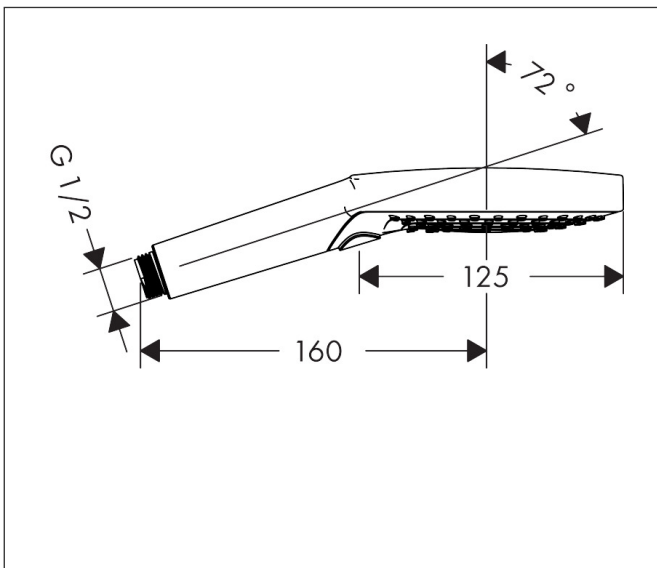

Merk hansgrohe
 Artikelnaam **Raindance Select S** handdouche 120 3jet PowderRain EcoSmart
 Art.nr. 26515990
 Oppervlakte Polished Gold Optic
 Netto prijs 177,79 EUR

Product foto

Maat tekeningen

Kenmerken

- diameter douchekop 125 mm
- PowderRain, Rain, Whirl intensieve massagestraal
- handige straalkeuze via Select-knop
- maximale doorstroomhoeveelheid bij 3 bar: 8 l/min
- functie van: 6 l/min
- met interne watervoering
- afspoelbare filterring
- EcoSmart: Veel waterplezier met veel minder water