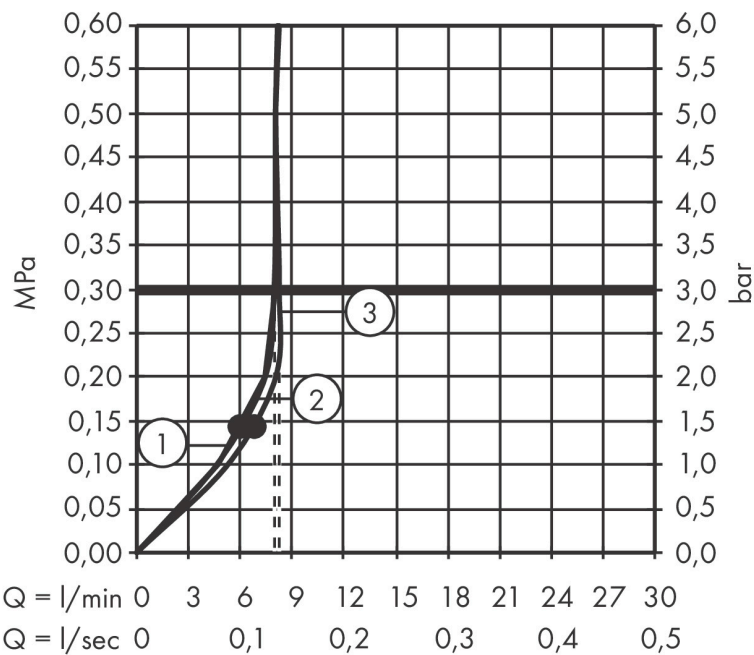

- diameter douchekop 125 mm
- PowderRain, Rain, Whirl intensieve massagestraal
- handige straalkeuze via Select-knop
- maximale doorstroomhoeveelheid bij 3 bar: 8 l/min
- functie van: 6 l/min
- met interne watervoering
- afspoelbare filterring
- EcoSmart: Veel waterplezier met veel minder water

Technologie

Straalsoorten

Certificaat

Merk hansgrohe
 Artikelnaam **Raindance Select S** handdouche 120 3jet PowderRain EcoSmart
 Art.nr. 26515990
 Oppervlakte Polished Gold Optic
 Netto prijs 177,79 EUR

Stroomschema

- 1 PowderRain
- 2 WhirlAIR intensieve massagestraal
- 3 Rain krachtige regenstraal
- 4 Rain + Booster

De verbruikswaarden werden in overeenstemming met de praktijk met de bijbehorende armaturen (thermostaat/mengkraan/inbouwventiel) gemeten.