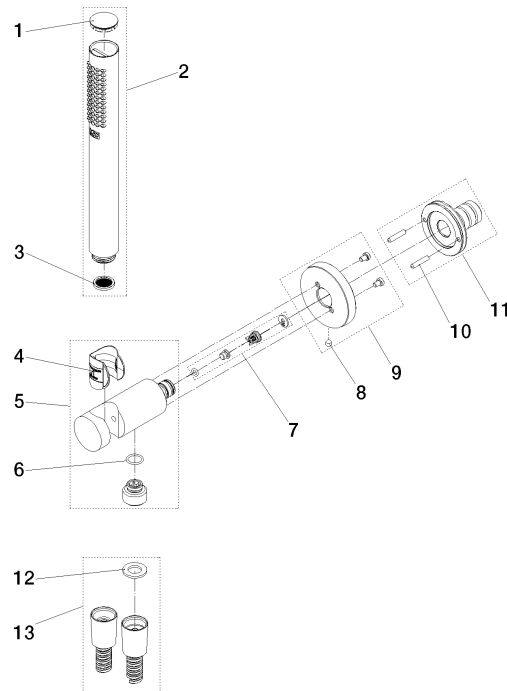

Technische Daten:

- Rosette Ø 60 mm
- Anschluss 1/2"

Hinweise:

	Light Gold (PVD)	27 812 660-26
	Chrom	27 812 660-00
	Platin gebürstet	27 812 660-06
	Platin	27 812 660-08
	Dark Chrome	27 812 660-19
	Light Gold gebürstet (PVD)	27 812 660-27
	Messing gebürstet (23kt Gold)	27 812 660-28
	Schwarz matt	27 812 660-33
	Gold gebürstet (PVD)	27 812 660-37
	Dark Brass gebürstet (PVD)	27 812 660-39
	Bronze gebürstet (PVD)	27 812 660-42
	Champagne gebürstet (22kt Gold)	27 812 660-46
	Champagne (22kt Gold)	27 812 660-47
	Chrom gebürstet	27 812 660-93
	Dark Platinum gebürstet	27 812 660-99

Empfohlenes Zubehör

UP-Wandwinkel -

35 085 970 90

- Min. Einbautiefe 90 mm
- Max. Einbautiefe 163 mm

27 812 660 Produktversion ab 01.09.2025

Durchflussdiagramm

Codes & Standards

EN 1717

Schlauchbrausegarnitur mit integriertem Brausehalter - Light Gold (PVD)

SERIENSPEZIFISC

27 812 660 Produktversion ab 01.09.2025

Zertifikate und Nachhaltigkeit

Belgaqua_25-344-2

Ersatzteilstückliste

Nr.	Artikelnummer	Benennung	Verbaumenge	Lieferzeit
9	90 27 66 029 00-26	Rosette Ø 60 x 9,5 mm - Light Gold (PVD)	1,00	20
7	90 23 01 131 00 90	Rückflussverhinderer -	1,00	2
2	90 12 11 140 40-26	Stabhandbrause 15 l/min. - Light Gold (PVD)	1,00	20
11	04 31 11 115 00 90	Beutel m. Gewindestift M4 x 20 mm -	1,00	2
10	90 24 03 325 00 90	Nippel	1,00	2
8	90 31 11 112 00 90	Befestigung Gewindestift M5 x 6 mm -	1,00	2
5	90 11 03 137 00-26	Wandanschlussbogen mit Brausehalter inkl. Befestigungssatz Ø 33,5 x 93 mm - Light Gold (PVD)	1,00	20
12	90 14 20 026 00 90	Dichtung 14 x 8 x 2 mm Centellen WS 3820 -	1,00	2
3	09 23 01 039 90	Siebichtung Ø 19 x 5,5 mm -	1,00	2
1	09 21 02 170-26	Kappe für Spülbrause Ø 26,6 x 5 mm - Light Gold (PVD)	1,00	20
6	09 14 10 213 90	O-Ring EPDM 70 12,0 x 1,5 mm -	1,00	2
13	90 30 02 008 00-26	Schlauch mit Konus 1/2" x 1/2" x 1250 mm - Light Gold (PVD)	1,00	20
4	09 18 40 216 90	Hülse 29 x 32 x 29 mm -	1,00	2