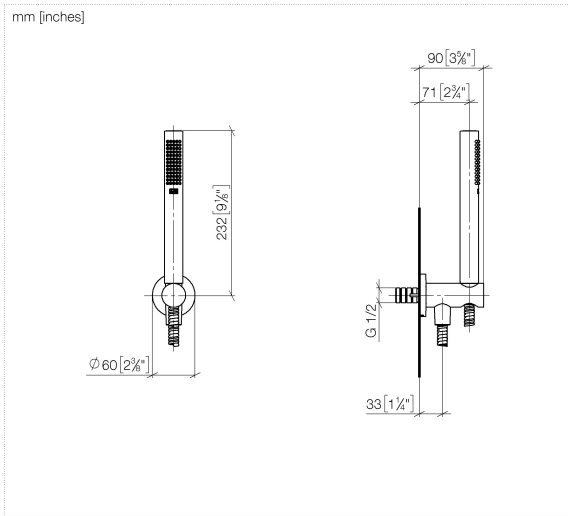

Technische Daten:

- Rosette Ø 60 mm
- Anschluss 1/2"

Hinweise:

	Light Gold (PVD)	27 812 660-26
	Chrom	27 812 660-00
	Platin gebürstet	27 812 660-06
	Platin	27 812 660-08
	Dark Chrome	27 812 660-19
	Light Gold gebürstet (PVD)	27 812 660-27
	Messing gebürstet (23kt Gold)	27 812 660-28
	Schwarz matt	27 812 660-33
	Gold gebürstet (PVD)	27 812 660-37
	Dark Brass gebürstet (PVD)	27 812 660-39
	Bronze gebürstet (PVD)	27 812 660-42
	Champagne gebürstet (22kt Gold)	27 812 660-46
	Champagne (22kt Gold)	27 812 660-47
	Chrom gebürstet	27 812 660-93
	Dark Platinum gebürstet	27 812 660-99

Empfohlenes Zubehör

UP-Wandwinkel -

35 085 970 90

- Min. Einbautiefe 90 mm
- Max. Einbautiefe 163 mm

27 812 660 Produktversion ab 01.09.2025

Durchflussdiagramm

Codes & Standards

EN 1717

Schlauchbrausegarnitur mit integriertem Brausehalter - Light Gold (PVD)

SERIENSPEZIFISC

27 812 660 Produktversion ab 01.09.2025

Zertifikate und Nachhaltigkeit

Belgaqua_25-344-2

Ersatzteilstückliste

Nr.	Artikelnummer	Benennung	Verbaumenge	Lieferzeit
9	90 27 66 029 00-26	Rosette Ø 60 x 9,5 mm - Light Gold (PVD)	1,00	20
7	90 23 01 131 00 90	Rückflussverhinderer -	1,00	2
2	90 12 11 140 40-26	Stabhandbrause 15 l/min. - Light Gold (PVD)	1,00	20
11	04 31 11 115 00 90	Beutel m. Gewindestift M4 x 20 mm -	1,00	2
10	90 24 03 325 00 90	Nippel	1,00	2
8	90 31 11 112 00 90	Befestigung Gewindestift M5 x 6 mm -	1,00	2
5	90 11 03 137 00-26	Wandanschlussbogen mit Brausehalter inkl. Befestigungssatz Ø 33,5 x 93 mm - Light Gold (PVD)	1,00	20
12	90 14 20 026 00 90	Dichtung 14 x 8 x 2 mm Centellen WS 3820 -	1,00	2
3	09 23 01 039 90	Siebichtung Ø 19 x 5,5 mm -	1,00	2
1	09 21 02 170-26	Kappe für Spülbrause Ø 26,6 x 5 mm - Light Gold (PVD)	1,00	20
6	09 14 10 213 90	O-Ring EPDM 70 12,0 x 1,5 mm -	1,00	2
13	90 30 02 008 00-26	Schlauch mit Konus 1/2" x 1/2" x 1250 mm - Light Gold (PVD)	1,00	20
4	09 18 40 216 90	Hülse 29 x 32 x 29 mm -	1,00	2