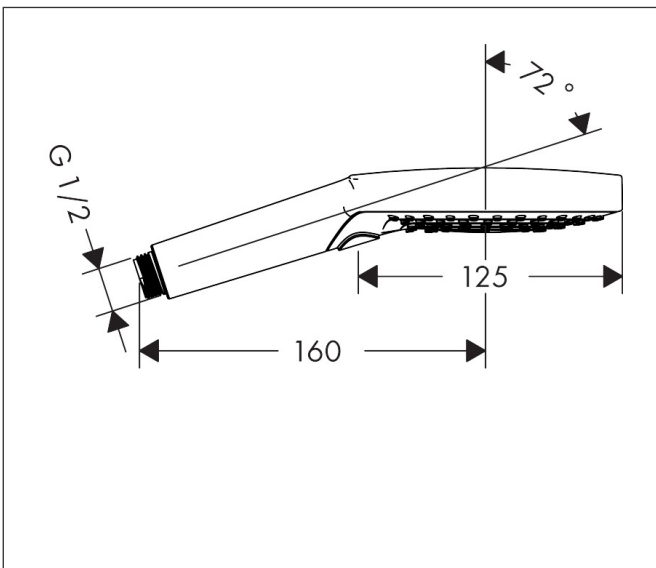

Merk	hansgrohe
Artikelnaam	Raindance Select S handdouche 120 3jet PowderRain EcoSmart+
Art.nr.	26516140
Oppervlakte	Brushed Bronze
Netto prijs	177,79 EUR

Product foto

Maat tekeningen

Kenmerken

- diameter douchekop 125 mm
- PowderRain, Rain, Whirl intensieve massagestraal
- handige straalkeuze via Select-knop
- maximale doorstroomhoeveelheid bij 3 bar: 5,7 l/min
- functie van: 5 l/min
- met interne watervoering
- afspoelbare filtering
- EU taxonomie: max 6l/min - draagt substantieel bij aan duurzaamheid

Technologie

Straalsoorten

Certificaat

Merk hansgrohe
 Artikelnaam **Raindance Select S** handdouche 120 3jet PowderRain EcoSmart+
 Art.nr. 26516140
 Oppervlakte Brushed Bronze
 Netto prijs 177,79 EUR

Stroomschema