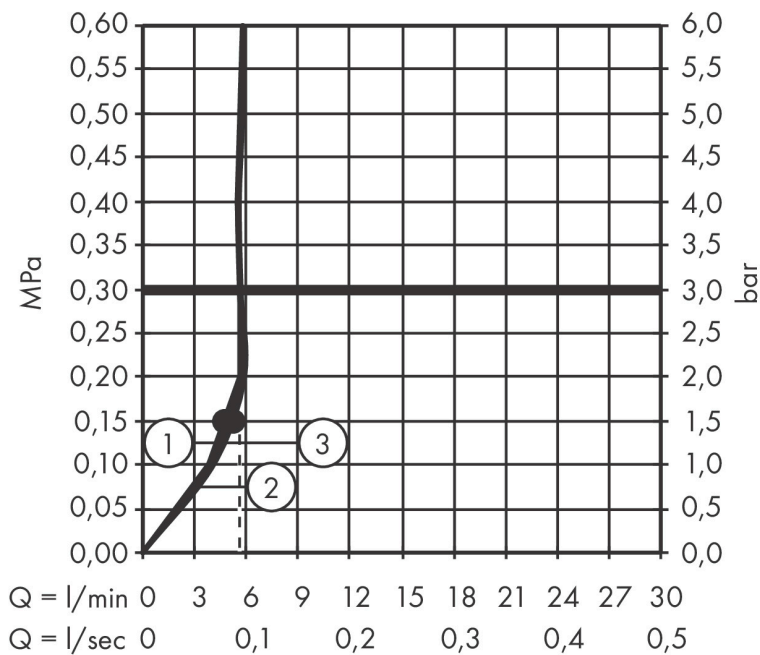

Merk	hansgrohe
Artikelnaam	Raindance Select S handdouche 120 3jet PowderRain EcoSmart+
Art.nr.	26516140
Oppervlakte	Brushed Bronze
Netto prijs	177,79 EUR

Product foto

Maat tekeningen

Kenmerken

- diameter douchekop 125 mm
- PowderRain, Rain, Whirl intensieve massagestraal
- handige straalkeuze via Select-knop
- maximale doorstroomhoeveelheid bij 3 bar: 5,7 l/min
- functie van: 5 l/min
- met interne watervoering
- afspoelbare filtering
- EU taxonomie: max 6l/min - draagt substantieel bij aan duurzaamheid

Technologie

Straalsoorten

Certificaat

Merk hansgrohe
 Artikelnaam **Raindance Select S** handdouche 120 3jet PowderRain EcoSmart+
 Art.nr. 26516140
 Oppervlakte Brushed Bronze
 Netto prijs 177,79 EUR

Stroomschema

- 1 WhirlAIR intensieve massagestraal
- 2 PowderRain
- 3 Rain krachtige regenstraal

De verbruikswaarden werden in overeenstemming met de praktijk met de bijbehorende armaturen (thermostaat/mengkraan/inbouwventiel) gemeten.