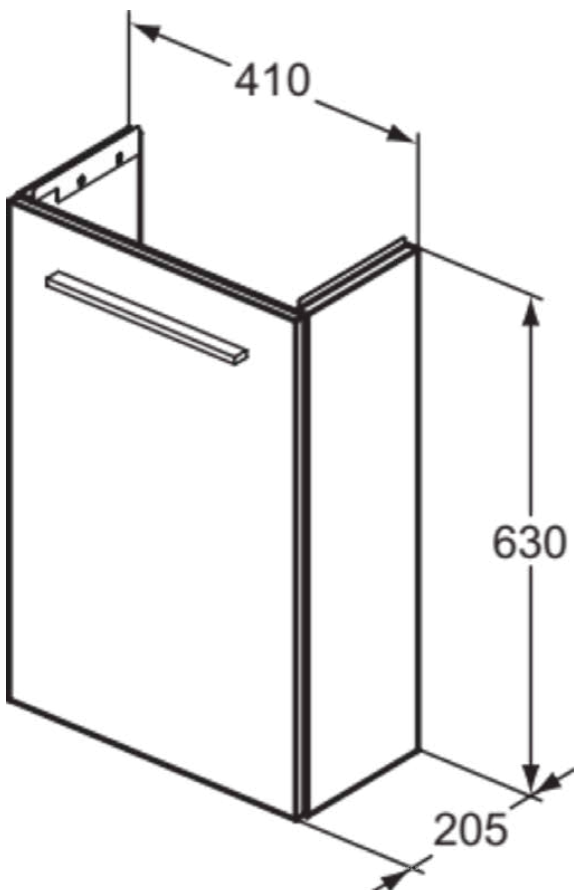

I.LIFE S

T5296DU

I.LIFE S | Wastafelmeubel 410x205x630 mm in wit afwerking, 1 deur | Softclose, Ruimtebesparend, Voorgemonteerd, Duurzaam geproduceerd hout

Afbeelding & technische tekening

Algemene informatie

Productcategorie:	Meubels
Producttype:	Wastafelmeubel
Merk:	Ideal Standard
Collectie:	I.LIFE S
Ontwerper:	Palomba Serafini Associati
Colour:	DU - Wit
Afwerking van het oppervlak:	mat
Hoogte (mm):	630
Breedte (mm):	410
Lengte / sprong (mm):	205
Bevestigingswijze:	Bevestigingsset
Nettogewicht (kg):	9.60
EAN-code:	8014140503088

I.LIFE S

T5296DU

I.LIFE S | Wastafelmeubel 410x205x630 mm in wit afwerking, 1 deur | Softclose, Ruimtebesparend, Voorgemonteerd, Duurzaam geproduceerd hout

Product specificaties

Aantal draaideuren:	0
Openingsmechanisme:	Pull-to-open
PVD technologie:	Nee
Omkeerbare deur:	Nee
Ruimtebesparend model:	Ja
Afwerking van het oppervlak:	mat
Duurzaam geproduceerd hout:	Ja
Met binnenverlichting:	Nee
Met potenset:	Nee
Met stopcontact:	Nee
Met afdekblad:	Nee
Inclusief bevestigingsmateriaal:	Ja
Bevestigingswijze:	Bevestigingsset
Bevestigingswijze:	Wand