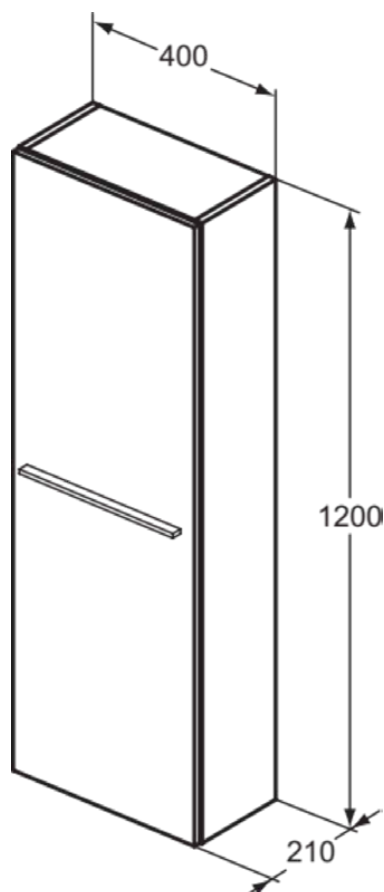

I.LIFE S

T5289NW

I.LIFE S | Kast 400x210x1200 mm in coffee donker eiken afwerking, 1 deur | Voorgemonteerd, Duurzaam geproduceerd hout

Afbeelding & technische tekening

Algemene informatie

Productcategorie:	Meubels
Producttype:	Kast
Merk:	Ideal Standard
Collectie:	I.LIFE S
Ontwerper:	Palomba Serafini Associati
Colour:	NW - Coffee Donker Eiken
Afwerking van het oppervlak:	mat
Hoogte (mm):	1200
Breedte (mm):	400
Lengte / sprong (mm):	210
Bevestigingswijze:	Bevestigingsset
Nettogewicht (kg):	17.85
EAN-code:	8014140502883

Kenmerken

Voorgemonteerd

Duurzaam geproduceerd hout

Downloads

- [Installation Guide](#)
- [Spare Parts List](#)

Product specificaties

Aantal glazen legplanken:	2
Aantal legplanken (totaal):	3
Aantal houten legplanken:	1
Kleurcode:	NW
Kleuromschrijving:	coffee donker eiken
Hoekmodel:	Nee
Gre(e)p(en):	Handgreep(en) vereist
Verstelbare montagevoeten:	Nee
Materiaalkwaliteit legplank(en):	Gehard veiligheidsglas
Aantal deuren (totaal):	1
Aantal deuren (links openend):	0
Aantal deuren (rechts openend):	1
Aantal laden (totaal):	0
Aantal externe laden:	0
Aantal interne laden:	0
Aantal open vakken:	0
Aantal legplanken:	3
Aantal schuifdeuren:	0
Aantal draaideuren:	0
PVD technologie:	Nee
Omkeerbare deur:	Nee
Ruimtebesparend model:	Nee

I.LIFE S

T5289NW

I.LIFE S | Kast 400x210x1200 mm in coffee donker eiken afwerking, 1 deur | Voorgemonteerd, Duurzaam geproduceerd hout

Product specificaties

Afwerking van het oppervlak:	mat
Duurzaam geproduceerd hout:	Ja
Type model:	Halfhoog
Met uitsnijding:	Nee
Met grepen:	Ja
Met binnenverlichting:	Nee
Met potenset:	Nee
Met spiegel:	Nee
Met stopcontact:	Nee
Met schakelaar:	Nee
Met handdoekhouder:	Nee
Met wasmand:	Nee
Met afdekblad:	Ja
Inclusief bevestigingsmateriaal:	Ja
Bevestigingswijze:	Bevestigingsset
Bevestigingswijze:	Wand