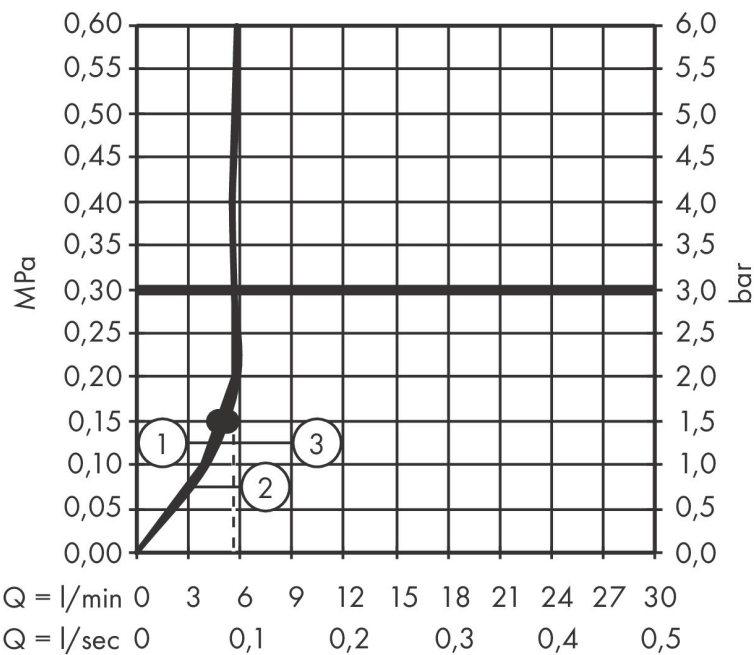

Product foto

Maat tekeningen

Kenmerken

- diameter douchekop 125 mm
- PowderRain, Rain, Whirl intensieve massagestraal
- handige straalkeuze via Select-knop
- maximale doorstroomhoeveelheid bij 3 bar: 5,7 l/min
- functie van: 5 l/min
- met interne watervoering
- afspoelbare filtering
- EU taxonomie: max 6l/min - draagt substantieel bij aan duurzaamheid

Technologie

Straalsoorten

Certificaat

Merk hansgrohe
 Artikelnaam **Raindance Select S** handdouche 120 3jet PowderRain EcoSmart+
 Art.nr. 26516340
 Oppervlakte Brushed Black Chrome
 Netto prijs 177,79 EUR

Stroomschema

- 1 WhirlAIR intensieve massagestraal
- 2 PowderRain
- 3 Rain krachtige regenstraal

De verbruikswaarden werden in overeenstemming met de praktijk met de bijbehorende armaturen (thermostaat/mengkraan/inbouwventiel) gemeten.