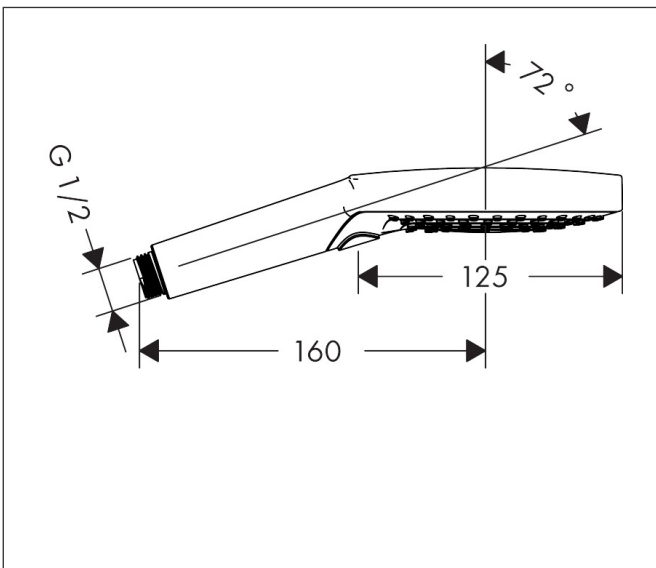

| | |
|-------------|--|
| Merk | hansgrohe |
| Artikelnaam | Raindance Select S handdouche 120 3jet PowderRain EcoSmart+ |
| Art.nr. | 26516340 |
| Oppervlakte | Brushed Black Chrome |
| Netto prijs | 177,79 EUR |

Product foto

Maat tekeningen

Kenmerken

- diameter douchekop 125 mm
- PowderRain, Rain, Whirl intensieve massagestraal
- handige straalkeuze via Select-knop
- maximale doorstroomhoeveelheid bij 3 bar: 5,7 l/min
- functie van: 5 l/min
- met interne watervoering
- afspoelbare filtering
- EU taxonomie: max 6l/min - draagt substantieel bij aan duurzaamheid