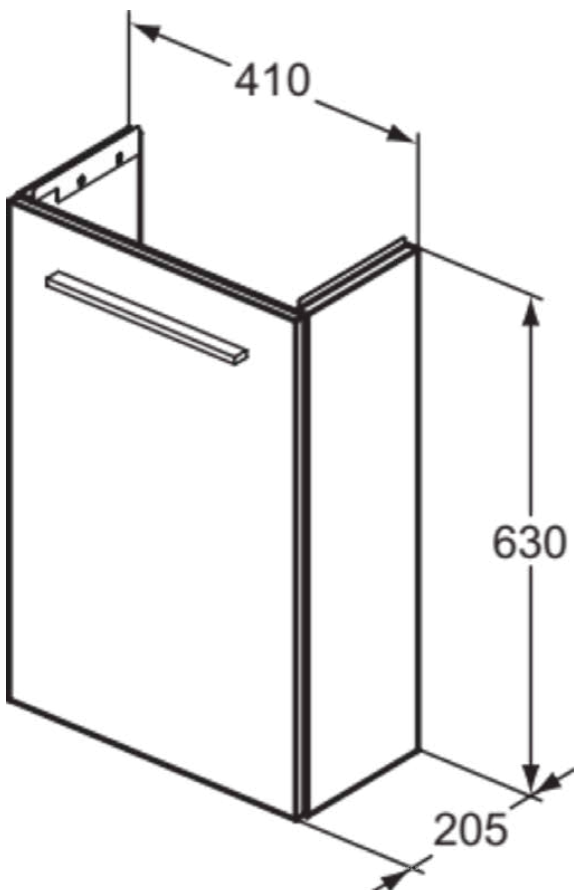

I.LIFE S

T5296NF

I.LIFE S | Wastafelmeubel 410x205x630 mm in zand beige afwerking, 1 deur | Softclose, Ruimtebesparend, Voorgemonteerd, Duurzaam geproduceerd hout

Afbeelding & technische tekening

Algemene informatie

Productcategorie:	Meubels
Producttype:	Wastafelmeubel
Merk:	Ideal Standard
Collectie:	I.LIFE S
Ontwerper:	Palomba Serafini Associati
Colour:	NF - Zand Beige
Afwerking van het oppervlak:	mat
Hoogte (mm):	630
Breedte (mm):	410
Lengte / sprong (mm):	205
Bevestigingswijze:	Bevestigingsset
Nettogewicht (kg):	9.60
EAN-code:	8014140495475