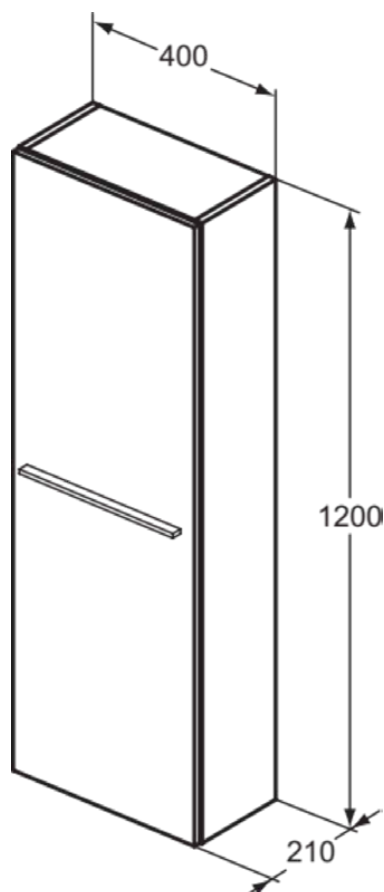

I.LIFE S

T5289NX

I.LIFE S | Kast 400x210x1200 mm in natural licht eiken afwerking, 1 deur | Voorgemonteerd, Duurzaam geproduceerd hout

Afbeelding & technische tekening

Algemene informatie

Productcategorie:	Meubels
Producttype:	Kast
Merk:	Ideal Standard
Collectie:	I.LIFE S
Ontwerper:	Palomba Serafini Associati
Colour:	NX - Natural Licht Eiken
Afwerking van het oppervlak:	mat
Hoogte (mm):	1200
Breedte (mm):	400
Lengte / sprong (mm):	210
Bevestigingswijze:	Bevestigingsset
Nettogewicht (kg):	17.85
EAN-code:	8014140502890

Kenmerken

Voorgemonteerd

Duurzaam geproduceerd hout

Downloads

- [Installation Guide](#)
- [Spare Parts List](#)

Product specificaties

Aantal glazen legplanken:	2
Aantal legplanken (totaal):	3
Aantal houten legplanken:	1
Kleurcode:	NX
Kleuromschrijving:	natural licht eiken
Hoekmodel:	Nee
Gre(e)p(en):	Handgreep(en) vereist
Verstelbare montagevoeten:	Nee
Materiaalkwaliteit legplank(en):	Gehard veiligheidsglas
Aantal deuren (totaal):	1
Aantal deuren (links openend):	0
Aantal deuren (rechts openend):	1
Aantal laden (totaal):	0
Aantal externe laden:	0
Aantal interne laden:	0
Aantal open vakken:	0
Aantal legplanken:	3
Aantal schuifdeuren:	0
Aantal draaideuren:	0
PVD technologie:	Nee
Omkeerbare deur:	Nee
Ruimtebesparend model:	Nee

I.LIFE S

T5289NX

I.LIFE S | Kast 400x210x1200 mm in natural licht eiken afwerking, 1 deur | Voorgemonteerd, Duurzaam geproduceerd hout

Product specificaties

Afwerking van het oppervlak:	mat
Duurzaam geproduceerd hout:	Ja
Type model:	Halfhoog
Met uitsnijding:	Nee
Met grepen:	Ja
Met binnenverlichting:	Nee
Met potenset:	Nee
Met spiegel:	Nee
Met stopcontact:	Nee
Met schakelaar:	Nee
Met handdoekhouder:	Nee
Met wasmand:	Nee
Met afdekblad:	Ja
Inclusief bevestigingsmateriaal:	Ja
Bevestigingswijze:	Bevestigingsset
Bevestigingswijze:	Wand