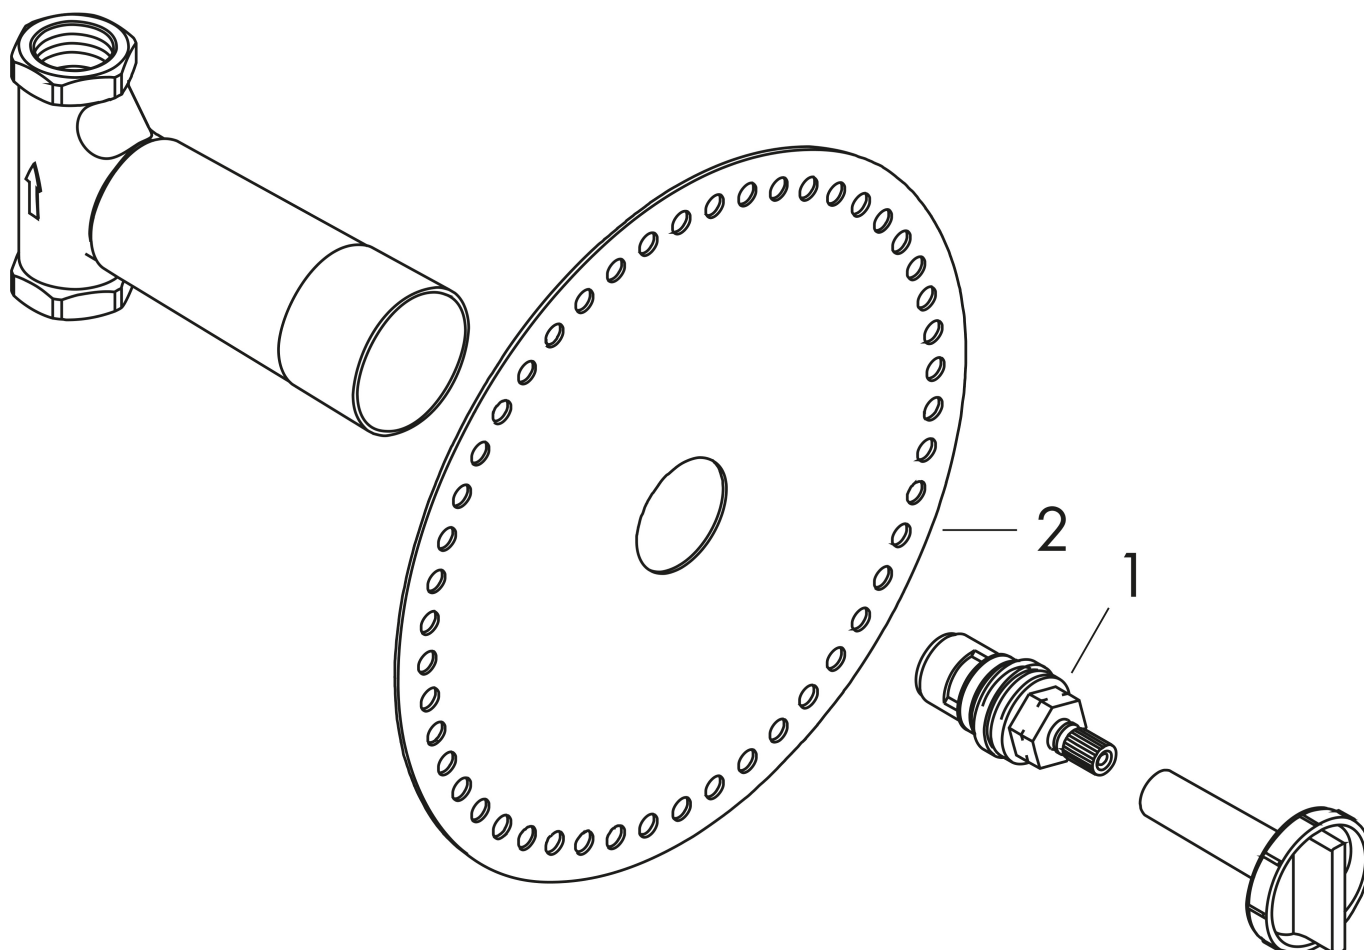

Merk	AXOR
Artikelnaam	Inbouwdeel stopkraan 130 l/min DN20
Art.nr.	16970180
Netto prijs	113,30 EUR

Product foto

Kenmerken

- geschikt voor alle afbouwdelen voor stopkranen
- maximale doorstroomhoeveelheid bij 3 bar: 130 l/min
- minimale montagediepte: 60 mm
- maximale montagediepte: 88 mm
- geluidsklasse: II

Maat tekeningen

Merk AXOR
Artikelnaam Inbouwdeel stopkraan 130 l/min DN20
Art.nr. 16970180
Netto prijs 113,30 EUR

Stroomschema

Merk	AXOR
Artikelnaam	Inbouwdeel stopkraan 130 l/min DN20
Art.nr.	16970180
Netto prijs	113,30 EUR

Explosietekening voor bouwjaar: >10/17

Merk AXOR
Artikelnaam Inbouwdeel stopkraan 130 l/min DN20
Art.nr. 16970180
Netto prijs 113,30 EUR

Onderdelen voor bouwjaar: >10/17

Pos	Beschrijving	Art.nr.	Prijs
1	spindelbovendeel DN20 (3/4")	92929000	25,70
2	dichtmanchet	96492000	7,70