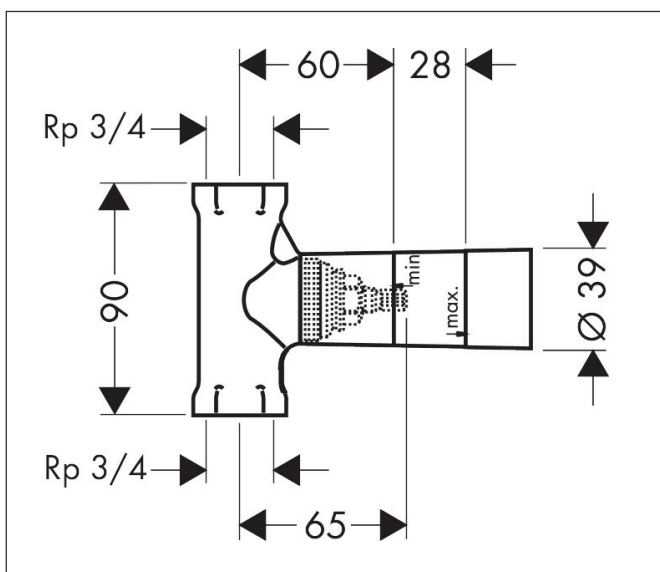

Merk	AXOR
Artikelnaam	Inbouwdeel stopkraan 130 l/min DN20
Art.nr.	16970180
Netto prijs	113,30 EUR

Product foto

Kenmerken

- geschikt voor alle afbouwdelen voor stopkranen
- maximale doorstroomhoeveelheid bij 3 bar: 130 l/min
- minimale montagediepte: 60 mm
- maximale montagediepte: 88 mm
- geluidsklasse: II

Maat tekeningen

Merk AXOR
Artikelnaam Inbouwdeel stopkraan 130 l/min DN20
Art.nr. 16970180
Netto prijs 113,30 EUR

Stroomschema

Merk	AXOR
Artikelnaam	Inbouwdeel stopkraan 130 l/min DN20
Art.nr.	16970180
Netto prijs	113,30 EUR

Explosietekening voor bouwjaar: >10/17

Merk AXOR
Artikelnaam Inbouwdeel stopkraan 130 l/min DN20
Art.nr. 16970180
Netto prijs 113,30 EUR

Onderdelen voor bouwjaar: >10/17

Pos	Beschrijving	Art.nr.	Prijs
1	spindelbovendeel DN20 (3/4")	92929000	25,70
2	dichtmanchet	96492000	7,70