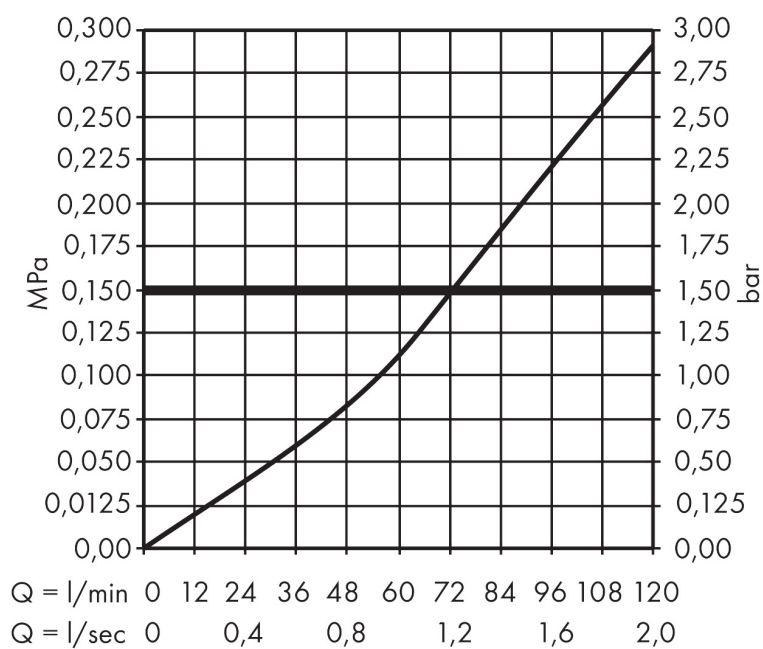

Merk	AXOR
Artikelnaam	Inbouwdeel stopkraan 130 l/min DN20
Art.nr.	16970180
Netto prijs	113,30 EUR

Product foto

Kenmerken

- geschikt voor alle afbouwdelen voor stopkranen
- maximale doorstroomhoeveelheid bij 3 bar: 130 l/min
- minimale montagediepte: 60 mm
- maximale montagediepte: 88 mm
- geluidsklasse: II

Maat tekeningen

Merk AXOR
Artikelnaam Inbouwdeel stopkraan 130 l/min DN20
Art.nr. 16970180
Netto prijs 113,30 EUR

Stroomschema

Merk	AXOR
Artikelnaam	Inbouwdeel stopkraan 130 l/min DN20
Art.nr.	16970180
Netto prijs	113,30 EUR

Explosietekening voor bouwjaar: >10/17

Merk AXOR
Artikelnaam Inbouwdeel stopkraan 130 l/min DN20
Art.nr. 16970180
Netto prijs 113,30 EUR

Onderdelen voor bouwjaar: >10/17

Pos	Beschrijving	Art.nr.	Prijs
1	spindelbovendeel DN20 (3/4")	92929000	25,70
2	dichtmanchet	96492000	7,70