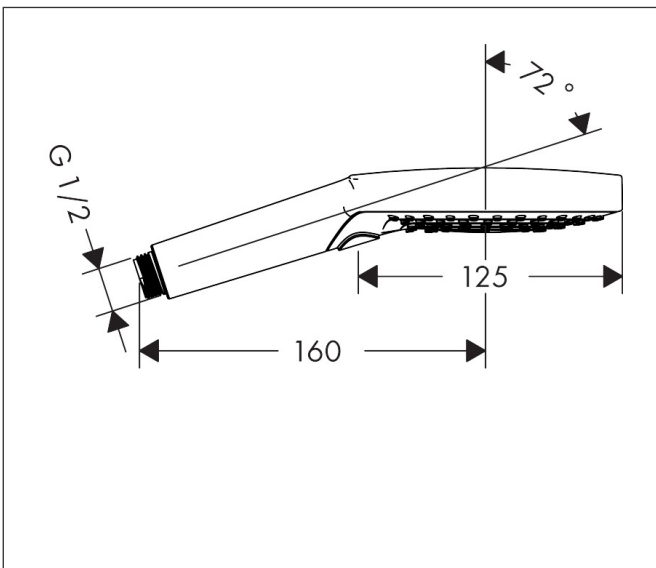

Merk	hansgrohe
Artikelnaam	Raindance Select S handdouche 120 3jet PowderRain EcoSmart+
Art.nr.	26516670
Oppervlakte	mat zwart
Netto prijs	165,69 EUR

Product foto

Maat tekeningen

Kenmerken

- diameter douchekop 125 mm
- PowderRain, Rain, Whirl intensieve massagestraal
- handige straalkeuze via Select-knop
- maximale doorstroomhoeveelheid bij 3 bar: 5,7 l/min
- functie van: 5 l/min
- met interne watervoering
- afspoelbare filtering
- EU taxonomie: max 6l/min - draagt substantieel bij aan duurzaamheid

Technologie

Straalsoorten

Certificaat

Merk hansgrohe
 Artikelnaam **Raindance Select S** handdouche 120 3jet PowderRain EcoSmart+
 Art.nr. 26516670
 Oppervlakte mat zwart
 Netto prijs 165,69 EUR

Stroomschema