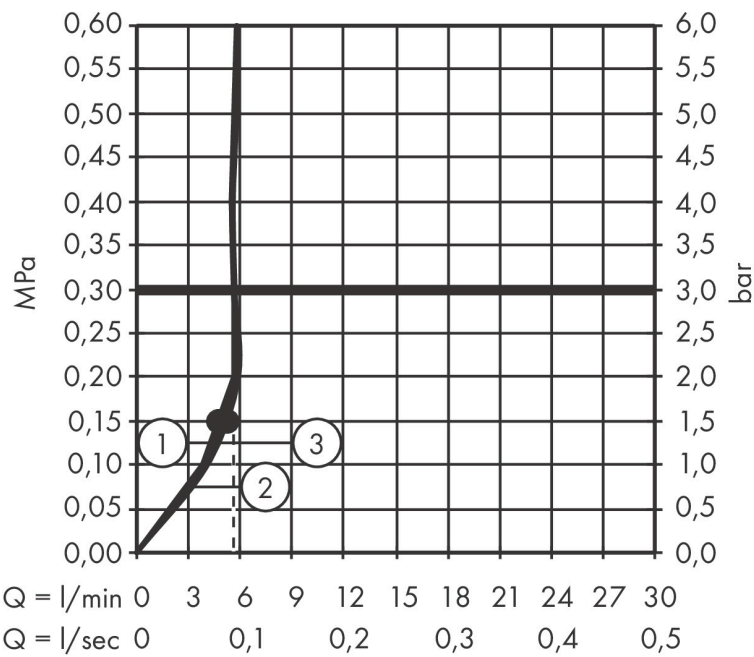

Merk	hansgrohe
Artikelnaam	Raindance Select S handdouche 120 3jet PowderRain EcoSmart+
Art.nr.	26516670
Oppervlakte	mat zwart
Netto prijs	165,69 EUR

Product foto

Maat tekeningen

Kenmerken

- diameter douchekop 125 mm
- PowderRain, Rain, Whirl intensieve massagestraal
- handige straalkeuze via Select-knop
- maximale doorstroomhoeveelheid bij 3 bar: 5,7 l/min
- functie van: 5 l/min
- met interne watervoering
- afspoelbare filtering
- EU taxonomie: max 6l/min - draagt substantieel bij aan duurzaamheid

Technologie

Straalsoorten

Certificaat

Merk hansgrohe
 Artikelnaam **Raindance Select S** handdouche 120 3jet PowderRain EcoSmart+
 Art.nr. 26516670
 Oppervlakte mat zwart
 Netto prijs 165,69 EUR

Stroomschema

- 1 WhirlAIR intensieve massagestraal
- 2 PowderRain
- 3 Rain krachtige regenstraal

De verbruikswaarden werden in overeenstemming met de praktijk met de bijbehorende armaturen (thermostaat/mengkraan/inbouwventiel) gemeten.