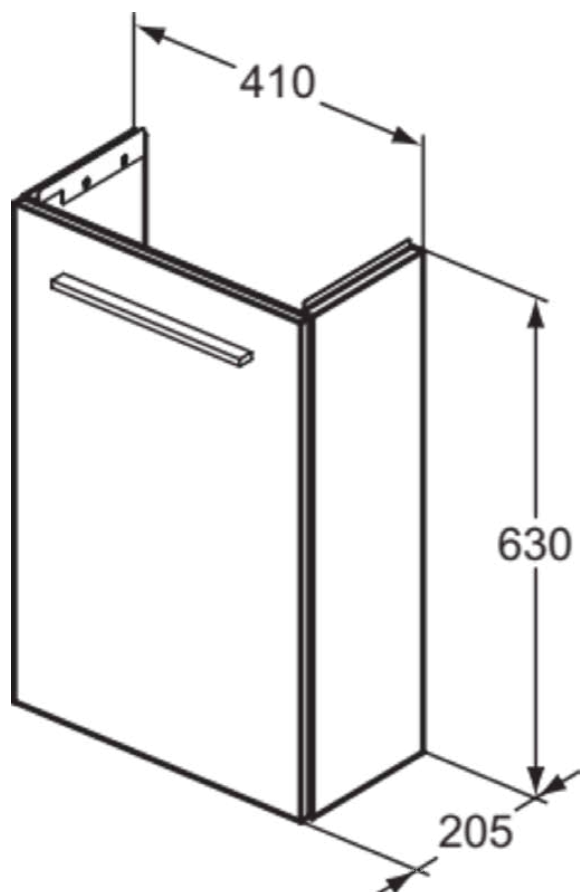

I.LIFE S

T5296NG

I.LIFE S | Wastafelmeubel 410x205x630 mm in mat quartz grijs afwerking, 1 deur | Softclose, Ruimtebesparend, Voorgemonteerd, Duurzaam geproduceerd hout

Afbeelding & technische tekening

Algemene informatie

Productcategorie:	Meubels
Producttype:	Wastafelmeubel
Merk:	Ideal Standard
Collectie:	I.LIFE S
Ontwerper:	Palomba Serafini Associati
Colour:	NG - Mat Quartz Grijs
Afwerking van het oppervlak:	mat
Hoogte (mm):	630
Breedte (mm):	410
Lengte / sprong (mm):	205
Bevestigingswijze:	Bevestigingsset
Nettogewicht (kg):	9.60
EAN-code:	8014140495482

I.LIFE S

T5296NG

I.LIFE S | Wastafelmeubel 410x205x630 mm in mat quartz grijs afwerking, 1 deur | Softclose, Ruimtebesparend, Voorgemonteerd, Duurzaam geproduceerd hout

Product specificaties

Aantal draaideuren:	0
Openingsmechanisme:	Pull-to-open
PVD technologie:	Nee
Omkeerbare deur:	Nee
Ruimtebesparend model:	Ja
Afwerking van het oppervlak:	mat
Duurzaam geproduceerd hout:	Ja
Met uitsnijding:	Nee
Met binnenverlichting:	Nee
Met potenset:	Nee
Met stopcontact:	Nee
Met afdekblad:	Nee
Inclusief bevestigingsmateriaal:	Ja
Bevestigingswijze:	Bevestigingsset
Bevestigingswijze:	Wand