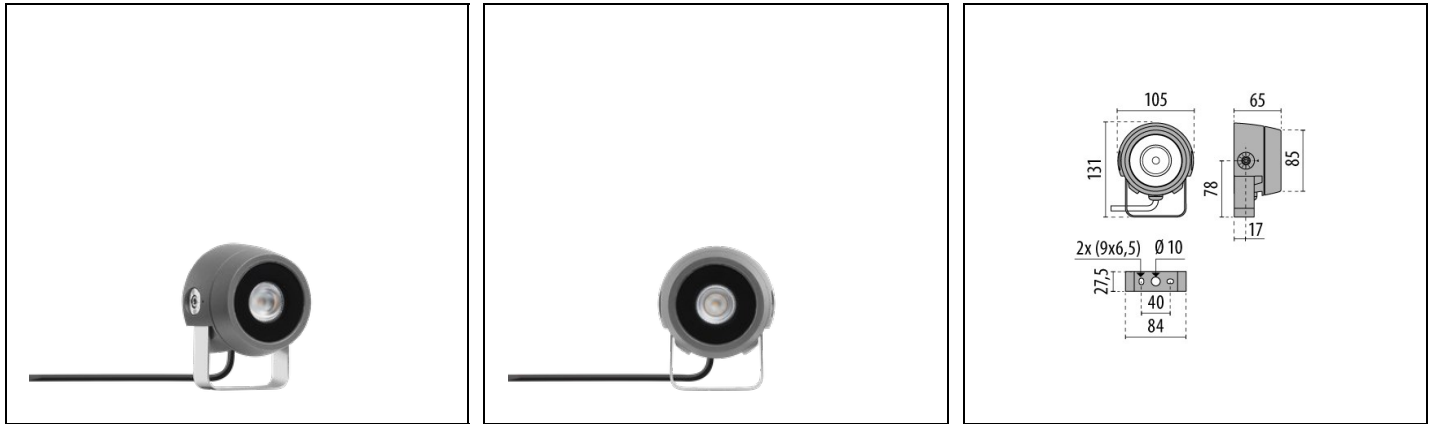

## Omschrijving

Schijnwerper voor binnen en buiten bestaande uit:

- Behuizing van spuitgietaluminium gelakt met polyester poederlak na chemische conversiebehandeling van het oppervlak ISO 9227/12944 - ISO 9223 (C5)
- Afscherming van vlak, gehard, extrahelder glas, aan de binnenkant bedrukt
- De afscherming is onlosmakelijk verbonden met de behuizing met een siliconenpakking bestand tegen hoge temperaturen
- Optische groep bestaande uit lenzen van technopolymeer met zeer hoge licht-doorgave
- Pakking van slijtvast siliconen, met zeer hoge elastische terugveer-capaciteit
- Scheurbestendige kabelklem in vernikkeld messing M16x1.5 voor kabels van  $\varnothing$  5 mm tot  $\varnothing$  10 mm
- Schroeven van roestvrij staal
- RVS wandbeugel voor montage aan de muur
- Compleet met 1 meter kabel H05RN-F 3G1 mm<sup>2</sup>
- Compleet met RVS goniometer met schaalverdeling voor de afstelling van de richting
- Neem voor de versies ELL 65x35 / 9x70 / 70x9 contact op de afdeling verkoop

## Algemene informatie

Lamphouder:	LED	Lichtbron:	LED
Nominale lichtstroom [lm]:	530	Reële lichtstroom [lm]:	447
Armatuur wattage [W]:	7 W	Specifieke lichtstroom [lm/W]:	64
CRI:	90	Kleurtemperatuur [K]:	2700
Kleur / Afwerking:	AN-g6 / Antraciet / Structuur mat	IP waarde:	IP66
Impact resistance / impact energy:	IK06 1J xx3	Beschermingsklasse:	I
Optiek:	C/M - Cirkelvormige gemiddelde	Stralingshoek:	34°
Nettogewicht [kg]:	1.018	Totale diameter [mm]:	105
Totale lengte [mm]:	105	Totale breedte [mm]:	131
Totale hoogte [mm]:	65		