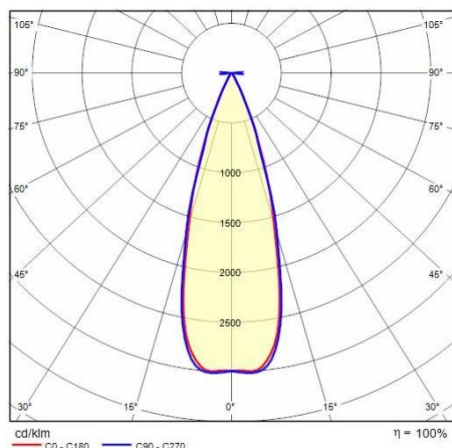

## Algemene informatie

Lamphouder:	LED	Lichtbron:	LED
Nominale lichtstroom [lm]:	530	Reële lichtstroom [lm]:	447
Armatuur wattage [W]:	7 W	Specifieke lichtstroom [lm/W]:	64
CRI:	90	Kleurtemperatuur [K]:	2700
Kleur / Afwerking:	AN-g6 / Antraciet / Structuur mat	IP waarde:	IP66
Impact resistance / impact energy:	IK06 1J xx3	Beschermingsklasse:	I
Optiek:	C/M - Cirkelvormige gemiddelde	Stralingshoek:	34°
Nettogewicht [kg]:	1.018	Totale diameter [mm]:	105
Totale lengte [mm]:	105	Totale breedte [mm]:	131
Totale hoogte [mm]:	65		

## Mechanische eigenschappen

Vorm:	Rond $\leq$ 150 mm	Materiaal behuizing:	Aluminium
Materiaal afscherming:	Glas	Frontale oppervlakte [m <sup>2</sup> ]:	0.01
Laterale oppervlakte [m <sup>2</sup> ]:	0.01	Bovenaanzicht oppervlakte [m <sup>2</sup> ]:	0.01

## Installatie

Plaats van toepassing:	Outdoor	Montage type:	Architecturale schijnwerpers
Min. Omgevingstemperatuur [°C]:	-20	Max. Omgevingstemperatuur [°C]:	40
Glas temperatuur [°C]:	55		

## Fotometrische gegevens