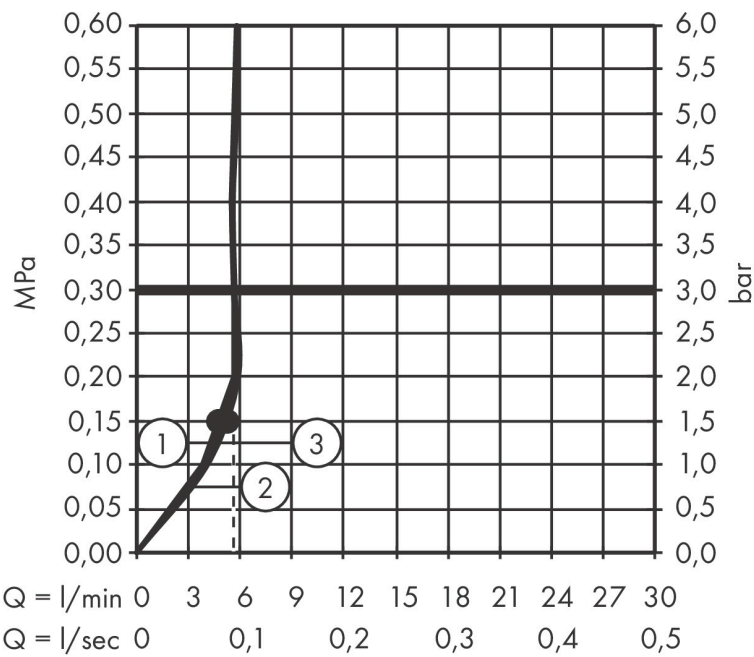

Merk	hansgrohe
Artikelnaam	Raindance Select S handdouche 120 3jet PowderRain EcoSmart+
Art.nr.	26516700
Oppervlakte	mat wit
Netto prijs	165,69 EUR

Product foto

Maat tekeningen

Kenmerken

- diameter douchekop 125 mm
- PowderRain, Rain, Whirl intensieve massagestraal
- handige straalkeuze via Select-knop
- maximale doorstroomhoeveelheid bij 3 bar: 5,7 l/min
- functie van: 5 l/min
- met interne watervoering
- afspoelbare filtering
- EU taxonomie: max 6l/min - draagt substantieel bij aan duurzaamheid

Technologie

Straalsoorten

Certificaat

Merk hansgrohe
 Artikelnaam **Raindance Select S** handdouche 120 3jet PowderRain EcoSmart+
 Art.nr. 26516700
 Oppervlakte mat wit
 Netto prijs 165,69 EUR

Stroomschema

- 1 WhirlAIR intensieve massagestraal
- 2 PowderRain
- 3 Rain krachtige regenstraal

De verbruikswaarden werden in overeenstemming met de praktijk met de bijbehorende armaturen (thermostaat/mengkraan/inbouwventiel) gemeten.