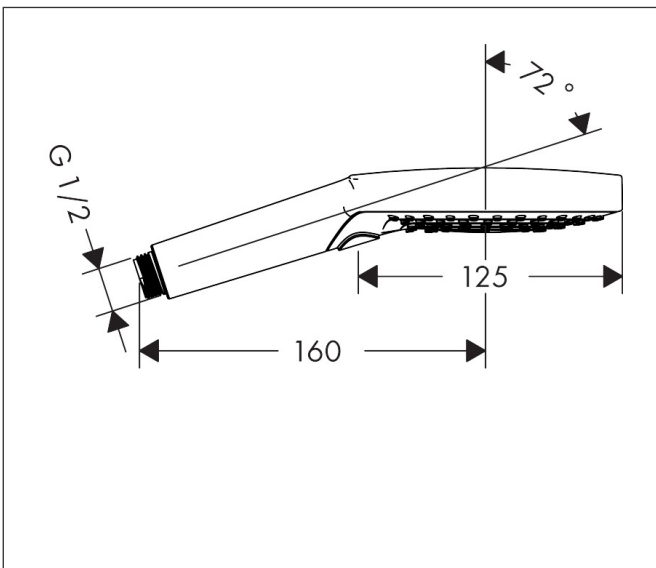

Merk	hansgrohe
Artikelnaam	Raindance Select S handdouche 120 3jet PowderRain EcoSmart+
Art.nr.	26516700
Oppervlakte	mat wit
Netto prijs	165,69 EUR

Product foto

Maat tekeningen

Kenmerken

- diameter douchekop 125 mm
- PowderRain, Rain, Whirl intensieve massagestraal
- handige straalkeuze via Select-knop
- maximale doorstroomhoeveelheid bij 3 bar: 5,7 l/min
- functie van: 5 l/min
- met interne watervoering
- afspoelbare filtering
- EU taxonomie: max 6l/min - draagt substantieel bij aan duurzaamheid

Technologie

Straalsoorten

Certificaat

Merk hansgrohe
 Artikelnaam **Raindance Select S** handdouche 120 3jet PowderRain EcoSmart+
 Art.nr. 26516700
 Oppervlakte mat wit
 Netto prijs 165,69 EUR

Stroomschema