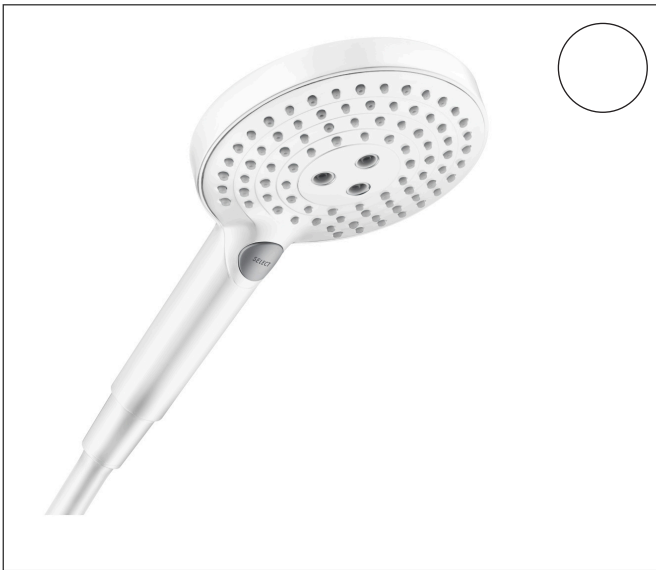

Merk	hansgrohe
Artikelnaam	Raindance Select S handdouche 120 3jet PowderRain EcoSmart+
Art.nr.	26516700
Oppervlakte	mat wit
Netto prijs	165,69 EUR

Product foto

Maat tekeningen

Kenmerken

- diameter douchekop 125 mm
- PowderRain, Rain, Whirl intensieve massagestraal
- handige straalkeuze via Select-knop
- maximale doorstroomhoeveelheid bij 3 bar: 5,7 l/min
- functie van: 5 l/min
- met interne watervoering
- afspoelbare filtering
- EU taxonomie: max 6l/min - draagt substantieel bij aan duurzaamheid

Technologie

Straalsoorten

Certificaat

Merk hansgrohe
 Artikelnaam **Raindance Select S** handdouche 120 3jet PowderRain EcoSmart+
 Art.nr. 26516700
 Oppervlakte mat wit
 Netto prijs 165,69 EUR

Stroomschema

- 1 WhirlAIR intensieve massagestraal
- 2 PowderRain
- 3 Rain krachtige regenstraal

De verbruikswaarden werden in overeenstemming met de praktijk met de bijbehorende armaturen (thermostaat/mengkraan/inbouwventiel) gemeten.