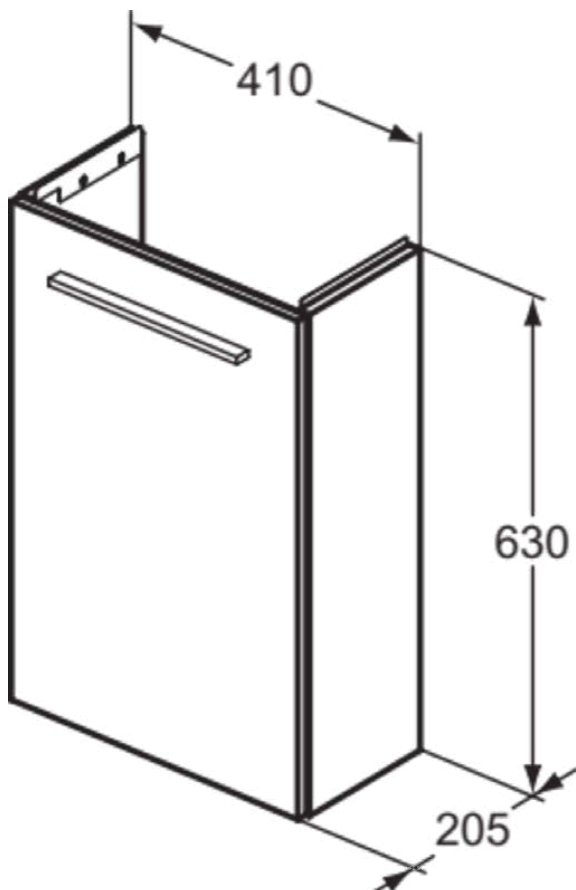

I.LIFE S

T5296NH

I.LIFE S | Wastafelmeubel 410x205x630 mm in mat greige afwerking, 1 deur | Softclose, Ruimtebesparend, Voorgemonteerd, Duurzaam geproduceerd hout

Afbeelding & technische tekening

Algemene informatie

Productcategorie:	Meubels
Producttype:	Wastafelmeubel
Merk:	Ideal Standard
Collectie:	I.LIFE S
Ontwerper:	Palomba Serafini Associati
Colour:	NH - Mat Greige
Afwerking van het oppervlak:	mat
Hoogte (mm):	630
Breedte (mm):	410
Lengte / sprong (mm):	205
Bevestigingswijze:	Bevestigingsset
Nettogewicht (kg):	9.60
EAN-code:	8014140495499

I.LIFE S

T5296NH

I.LIFE S | Wastafelmeubel 410x205x630 mm in mat greige afwerking, 1 deur | Softclose, Ruimtebesparend, Voorgemonteerd, Duurzaam geproduceerd hout

Product specificaties

Aantal draaideuren:	0
Openingsmechanisme:	Pull-to-open
PVD technologie:	Nee
Omkeerbare deur:	Nee
Ruimtebesparend model:	Ja
Afwerking van het oppervlak:	mat
Duurzaam geproduceerd hout:	Ja
Met binnenverlichting:	Nee
Met potenset:	Nee
Met stopcontact:	Nee
Met afdekblad:	Nee
Inclusief bevestigingsmateriaal:	Ja
Bevestigingswijze:	Bevestigingsset
Bevestigingswijze:	Wand