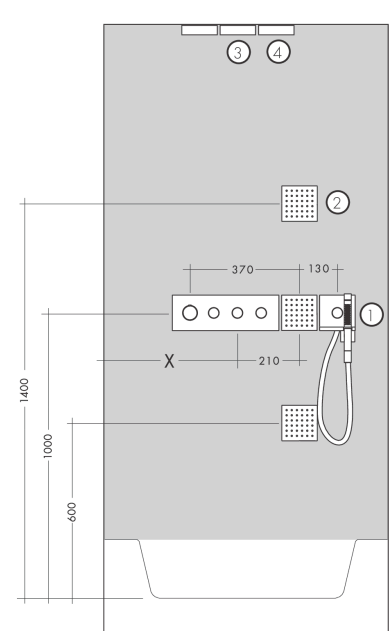

AXOR ShowerSolutions inbouwdeel handdouchemodule 120/120

Oppervlak: Artikelnummer: **10650180**

Beschrijving

- max. waterdoorstroom: 30 l/min
- keramische stopkraan 180°
- horizontale of verticale montage
- zorgt in direct verband voor waterdoorvoering en precieze montage in één lijn

Artikeldetails

Vrijblijvende advies
verkoopprijs excl. BTW 246,00 €

Vrijblijvende advies
verkoopprijs incl. BTW 297,66 €

Productfoto

Maattekening

AXOR ShowerSolutions
inbouwdeel handdouchemodule 120/120
 Oppervlak: Artikelnummer: **10650180**

Inbouwvoorbeeld

AXOR ShowerSolutions
inbouwdeel handdouchemodule 120/120
 Oppervlak: Artikelnummer: **10650180**

Explosietekening

Bouwjaar: >03/15

AXOR ShowerSolutions
inbouwdeel handdouchemodule 120/120
 Oppervlak: Artikelnummer: **10650180**

Reserveonderdelenlijst

Bouwjaar: >03/15

Regel	Beschrijving	Artikelnummer	Prijs incl. BTW	VE
1	dichtmanchet	95389000	12,34 €	1
2	spindelbovendeel 1/2"	94142000	30,49 €	1
3	O-ring 18x2	98181000	5,69 €	1
4	Stop	95335000	38,84 €	1
5	O-Ring 23x2,5	98183000	3,51 €	1
6	pen	95334000	15,00 €	1
7	verlengset	10658000	-	1