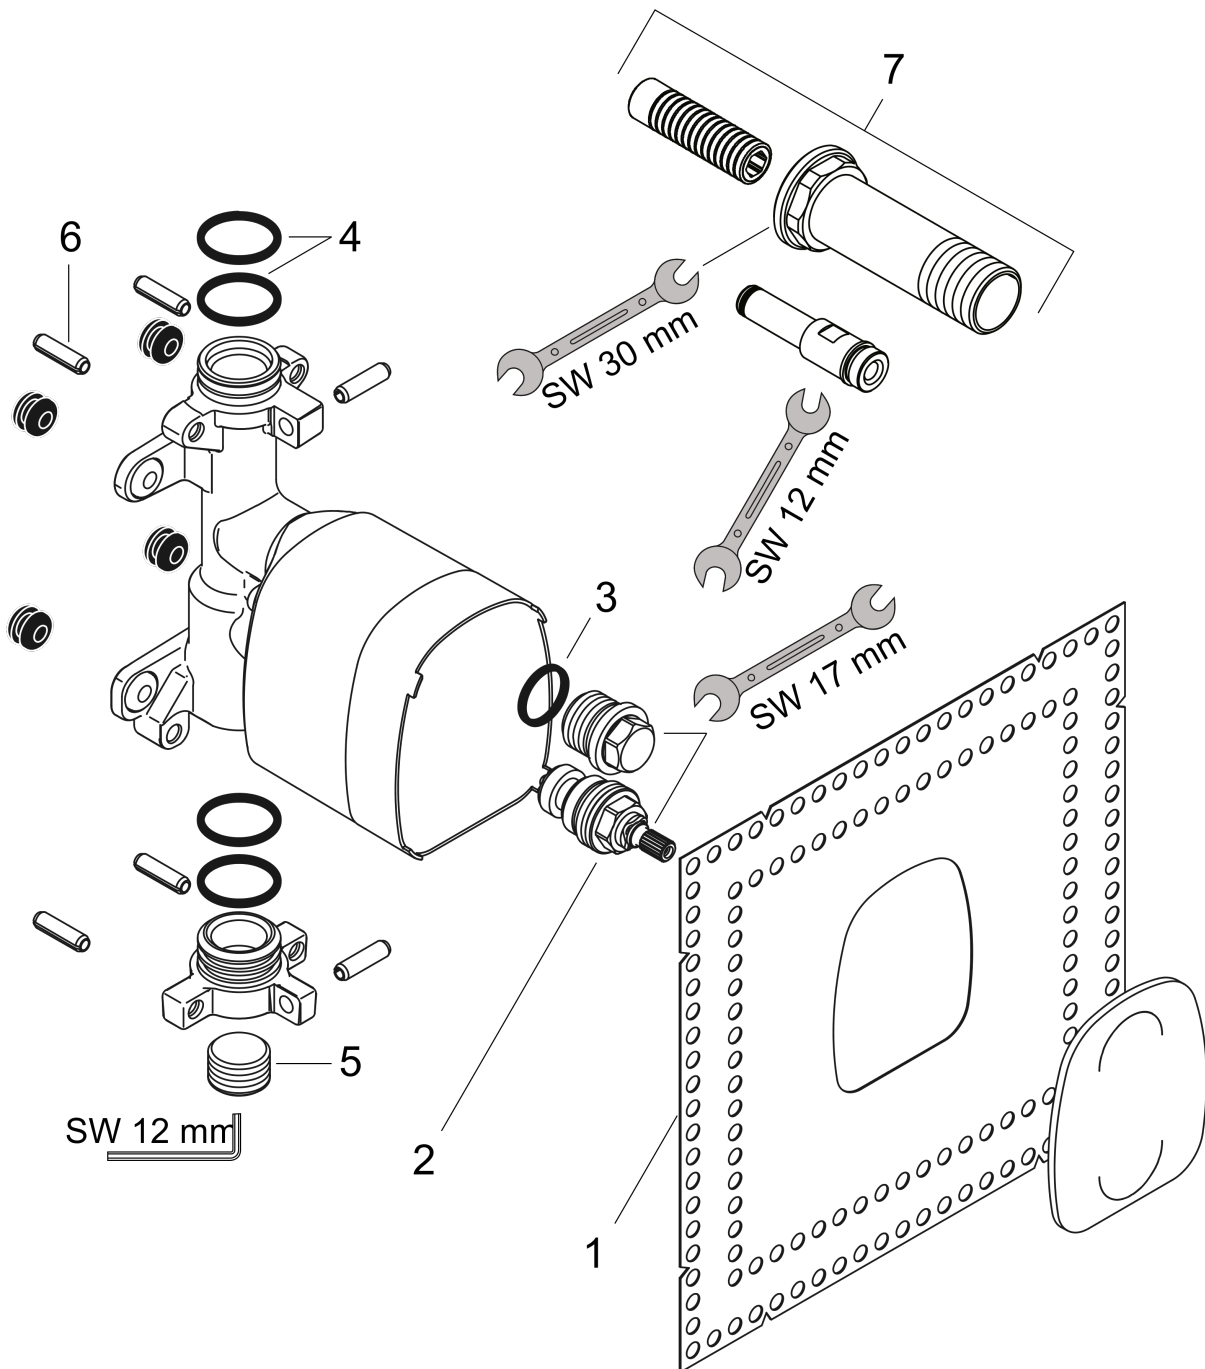

AXOR ShowerSolutions inbouwdeel handdouchemodule 120/120

Oppervlak: Artikelnummer: **10650180**

Beschrijving

- max. waterdoorstroom: 30 l/min
- keramische stopkraan 180°
- horizontale of verticale montage
- zorgt in direct verband voor waterdoorvoering en precieze montage in één lijn

Artikeldetails

Vrijblijvende advies
verkoopprijs excl. BTW 246,00 €

Vrijblijvende advies
verkoopprijs incl. BTW 297,66 €

Productfoto

Maattekening

AXOR ShowerSolutions
inbouwdeel handdouchemodule 120/120
 Oppervlak: Artikelnummer: **10650180**

Inbouwvoorbeeld

AXOR ShowerSolutions
inbouwdeel handdouchemodule 120/120
 Oppervlak: Artikelnummer: **10650180**

Explosietekening

Bouwjaar: >03/15

AXOR ShowerSolutions
inbouwdeel handdouchemodule 120/120
 Oppervlak: Artikelnummer: **10650180**

Reserveonderdelenlijst

Bouwjaar: >03/15

Regel	Beschrijving	Artikelnummer	Prijs incl. BTW	VE
1	dichtmanchet	95389000	12,34 €	1
2	spindelbovendeel 1/2"	94142000	30,49 €	1
3	O-ring 18x2	98181000	5,69 €	1
4	Stop	95335000	38,84 €	1
5	O-Ring 23x2,5	98183000	3,51 €	1
6	pen	95334000	15,00 €	1
7	verlengset	10658000	-	1