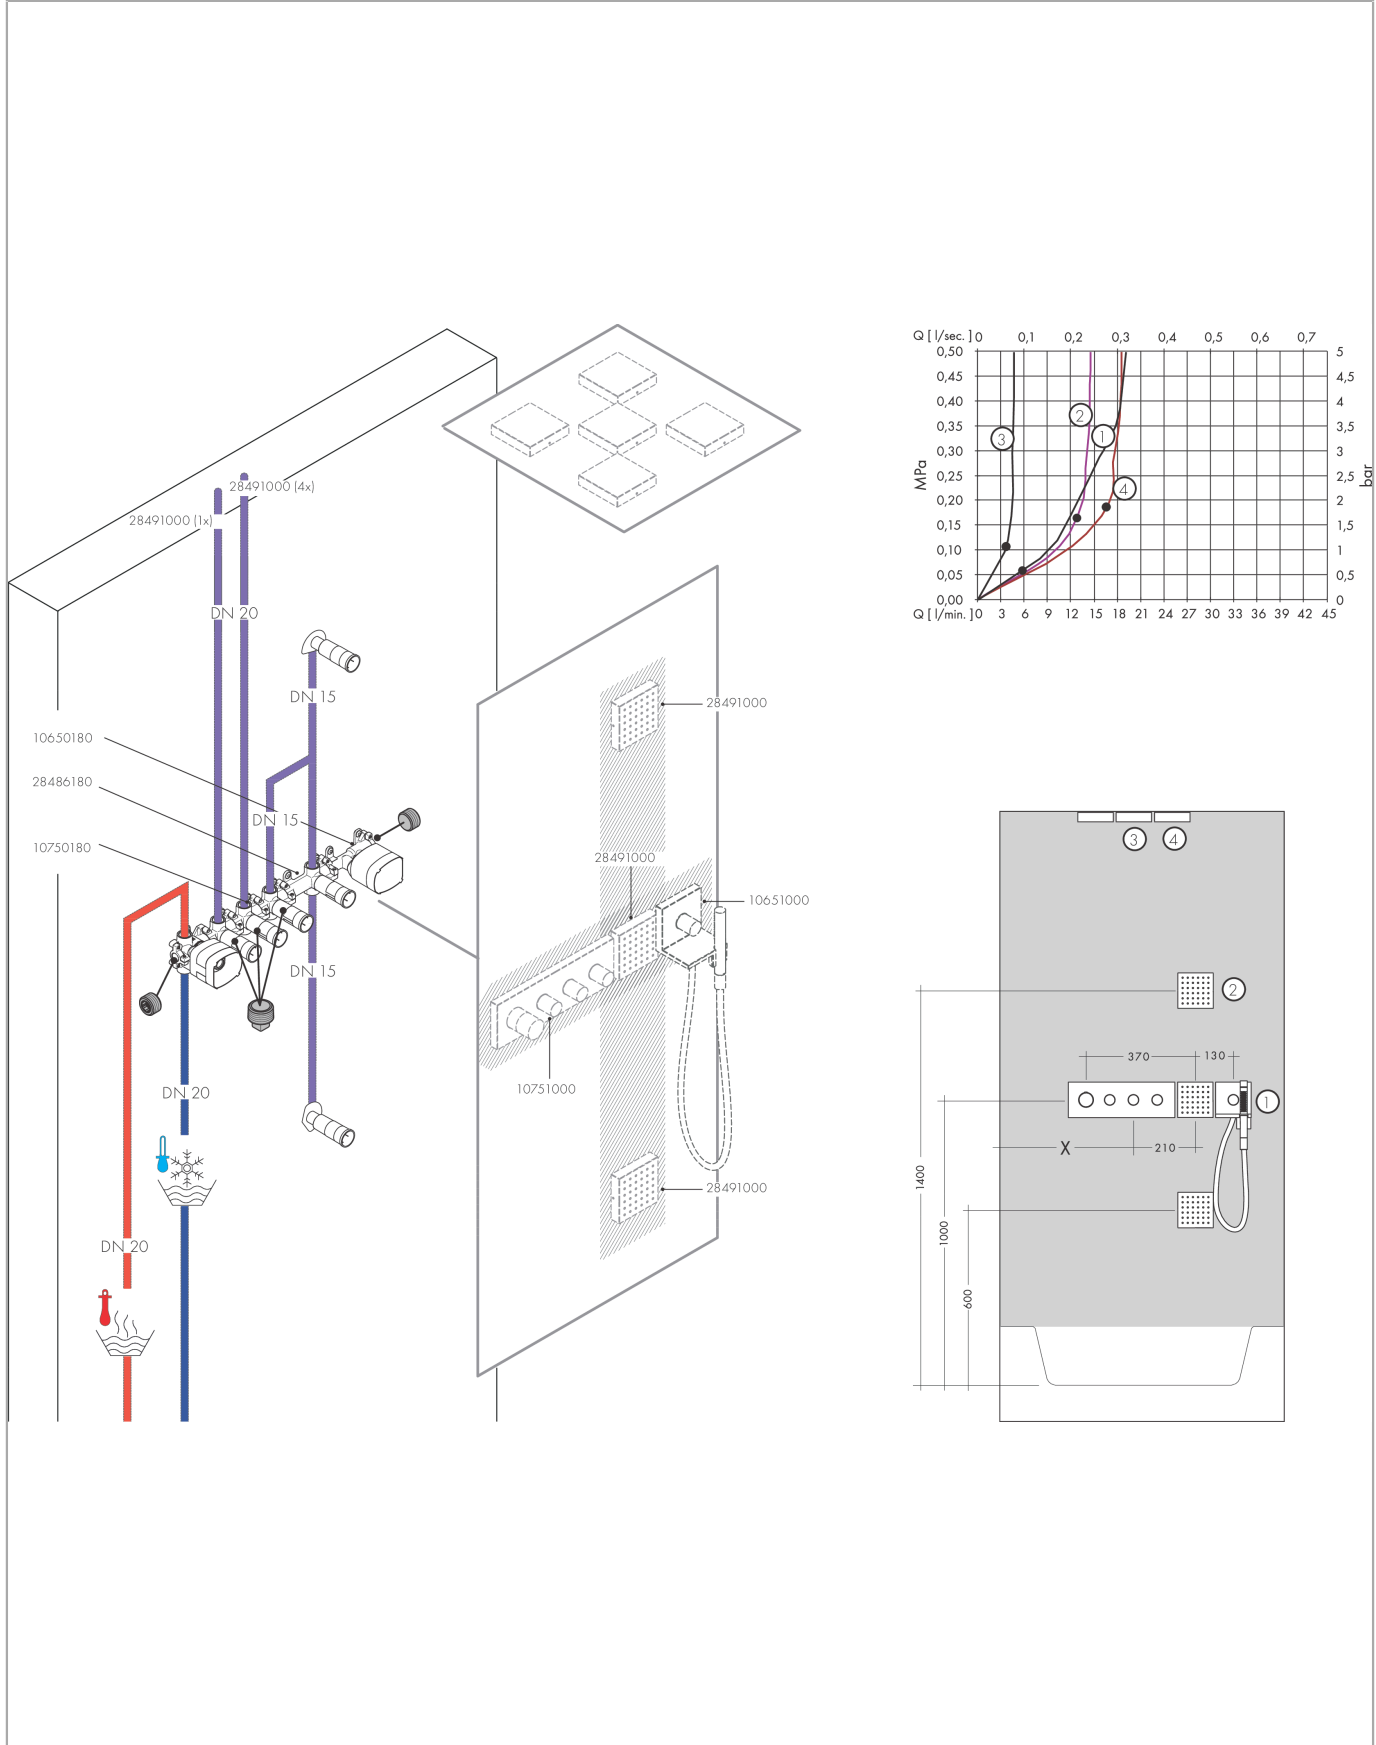

AXOR ShowerSolutions inbouwdeel handdouchemodule 120/120

Oppervlak: Artikelnummer: **10650180**

Beschrijving

- max. waterdoorstroom: 30 l/min
- keramische stopkraan 180°
- horizontale of verticale montage
- zorgt in direct verband voor waterdoorvoering en precieze montage in één lijn

Artikeldetails

Vrijblijvende advies
verkoopprijs excl. BTW 246,00 €

Vrijblijvende advies
verkoopprijs incl. BTW 297,66 €

Productfoto

Maattekening

AXOR ShowerSolutions
inbouwdeel handdouchemodule 120/120
 Oppervlak: Artikelnummer: **10650180**

Inbouwvoorbeeld

AXOR ShowerSolutions
inbouwdeel handdouchemodule 120/120
 Oppervlak: Artikelnummer: **10650180**

Explosietekening

Bouwjaar: >03/15

AXOR ShowerSolutions
inbouwdeel handdouchemodule 120/120
 Oppervlak: Artikelnummer: **10650180**

Reserveonderdelenlijst

Bouwjaar: >03/15

Regel	Beschrijving	Artikelnummer	Prijs incl. BTW	VE
1	dichtmanchet	95389000	12,34 €	1
2	spindelbovendeel 1/2"	94142000	30,49 €	1
3	O-ring 18x2	98181000	5,69 €	1
4	Stop	95335000	38,84 €	1
5	O-Ring 23x2,5	98183000	3,51 €	1
6	pen	95334000	15,00 €	1
7	verlengset	10658000	-	1