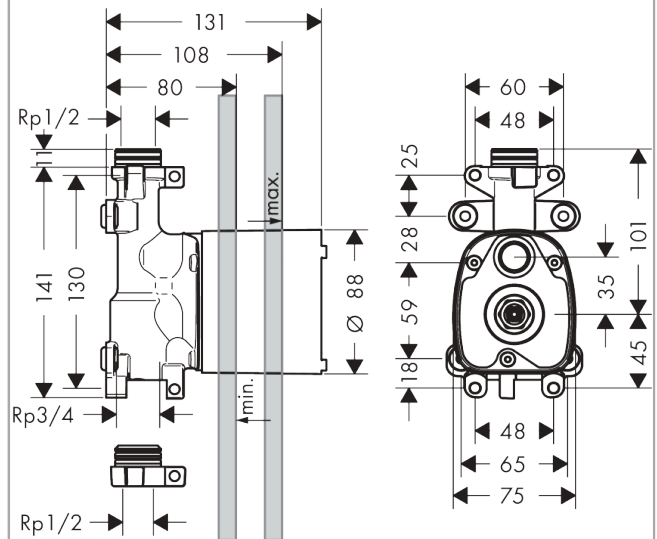

AXOR ShowerSolutions inbouwdeel handdouchemodule 120/120

Oppervlak: Artikelnummer: **10650180**

Beschrijving

- max. waterdoorstroom: 30 l/min
- keramische stopkraan 180°
- horizontale of verticale montage
- zorgt in direct verband voor waterdoorvoering en precieze montage in één lijn

Artikeldetails

Vrijblijvende advies
verkoopprijs excl. BTW 246,00 €

Vrijblijvende advies
verkoopprijs incl. BTW 297,66 €

Productfoto

Maattekening

AXOR ShowerSolutions
inbouwdeel handdouchemodule 120/120
 Oppervlak: Artikelnummer: **10650180**

Inbouwvoorbeeld

AXOR ShowerSolutions
inbouwdeel handdouchemodule 120/120
 Oppervlak: Artikelnummer: **10650180**

Explosietekening

Bouwjaar: >03/15

AXOR ShowerSolutions
inbouwdeel handdouchemodule 120/120
 Oppervlak: Artikelnummer: **10650180**

Reserveonderdelenlijst

Bouwjaar: >03/15

Regel	Beschrijving	Artikelnummer	Prijs incl. BTW	VE
1	dichtmanchet	95389000	12,34 €	1
2	spindelbovendeel 1/2"	94142000	30,49 €	1
3	O-ring 18x2	98181000	5,69 €	1
4	Stop	95335000	38,84 €	1
5	O-Ring 23x2,5	98183000	3,51 €	1
6	pen	95334000	15,00 €	1
7	verlengset	10658000	-	1