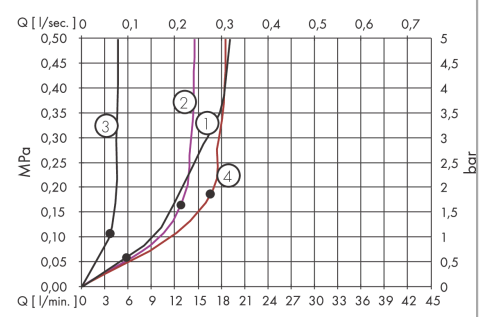

AXOR ShowerSolutions
inbouwdeel handdouchemodule 120/120
Oppervlak: Artikelnummer: **10650180**

Inbouwvoorbeeld