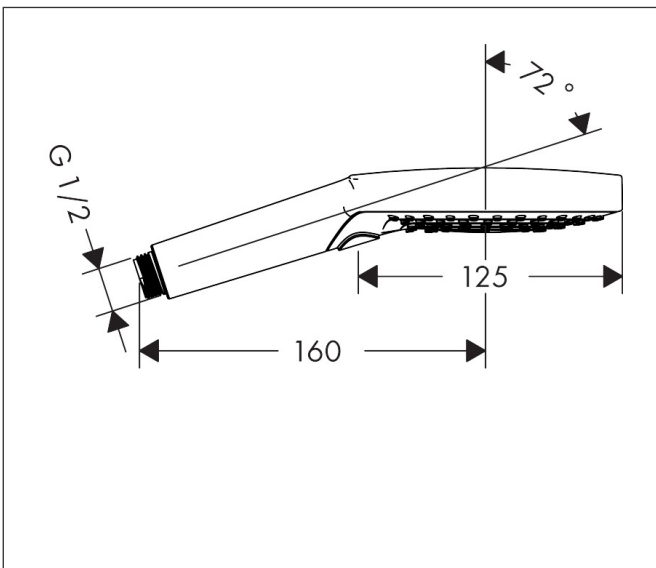

Merk	hansgrohe
Artikelnaam	Raindance Select S handdouche 120 3jet PowderRain EcoSmart+
Art.nr.	26516990
Oppervlakte	Polished Gold Optic
Netto prijs	177,79 EUR

Product foto

Maat tekeningen

Kenmerken

- diameter douchekop 125 mm
- PowderRain, Rain, Whirl intensieve massagestraal
- handige straalkeuze via Select-knop
- maximale doorstroomhoeveelheid bij 3 bar: 5,7 l/min
- functie van: 5 l/min
- met interne watervoering
- afspoelbare filtering
- EU taxonomie: max 6l/min - draagt substantieel bij aan duurzaamheid

Technologie

Straalsoorten

Certificaat

Merk hansgrohe
 Artikelnaam **Raindance Select S** handdouche 120 3jet PowderRain EcoSmart+
 Art.nr. 26516990
 Oppervlakte Polished Gold Optic
 Netto prijs 177,79 EUR