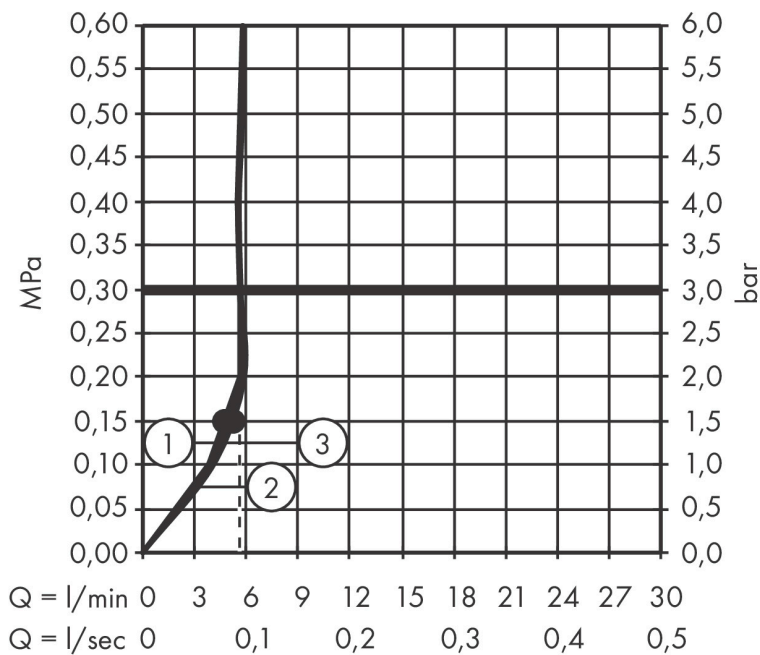

Merk	hansgrohe
Artikelnaam	Raindance Select S handdouche 120 3jet PowderRain EcoSmart+
Art.nr.	26516990
Oppervlakte	Polished Gold Optic
Netto prijs	177,79 EUR

Product foto

Maat tekeningen

Kenmerken

- diameter douchekop 125 mm
- PowderRain, Rain, Whirl intensieve massagestraal
- handige straalkeuze via Select-knop
- maximale doorstroomhoeveelheid bij 3 bar: 5,7 l/min
- functie van: 5 l/min
- met interne watervoering
- afspoelbare filtering
- EU taxonomie: max 6l/min - draagt substantieel bij aan duurzaamheid

Technologie

Straalsoorten

Certificaat

Merk hansgrohe
 Artikelnaam **Raindance Select S** handdouche 120 3jet PowderRain EcoSmart+
 Art.nr. 26516990
 Oppervlakte Polished Gold Optic
 Netto prijs 177,79 EUR

Stroomschema

- 1 WhirlAIR intensieve massagestraal
- 2 PowderRain
- 3 Rain krachtige regenstraal

De verbruikswaarden werden in overeenstemming met de praktijk met de bijbehorende armaturen (thermostaat/mengkraan/inbouwventiel) gemeten.