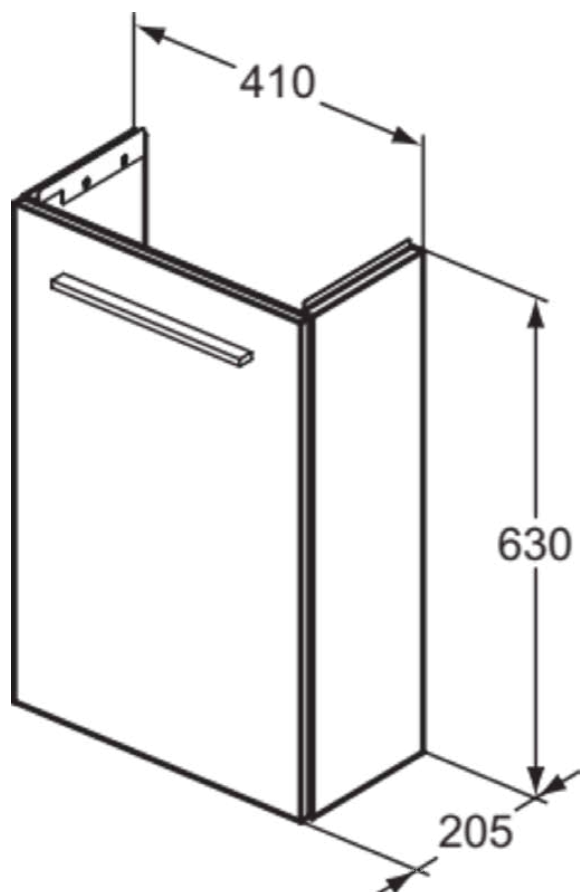

I.LIFE S

T5296NV

I.LIFE S | Wastafelmeubel 410x205x630 mm in carbon grijs afwerking, 1 deur | Softclose, Ruimtebesparend, Voorgemonteerd, Duurzaam geproduceerd hout

Afbeelding & technische tekening

Algemene informatie

Productcategorie:	Meubels
Producttype:	Wastafelmeubel
Merk:	Ideal Standard
Collectie:	I.LIFE S
Ontwerper:	Palomba Serafini Associati
Colour:	NV - Carbon Grijs
Afwerking van het oppervlak:	mat
Hoogte (mm):	630
Breedte (mm):	410
Lengte / sprong (mm):	205
Bevestigingswijze:	Bevestigingsset
Nettogewicht (kg):	9.60
EAN-code:	8014140495505

I.LIFE S

T5296NV

I.LIFE S | Wastafelmeubel 410x205x630 mm in carbon grijs afwerking, 1 deur | Softclose, Ruimtebesparend, Voorgemonteerd, Duurzaam geproduceerd hout

Product specificaties

Aantal draaideuren:	0
Openingsmechanisme:	Pull-to-open
PVD technologie:	Nee
Omkeerbare deur:	Nee
Ruimtebesparend model:	Ja
Afwerking van het oppervlak:	mat
Duurzaam geproduceerd hout:	Ja
Met uitsnijding:	Nee
Met binnenverlichting:	Nee
Met potenset:	Nee
Met stopcontact:	Nee
Met afdekblad:	Nee
Inclusief bevestigingsmateriaal:	Ja
Bevestigingswijze:	Bevestigingsset
Bevestigingswijze:	Wand