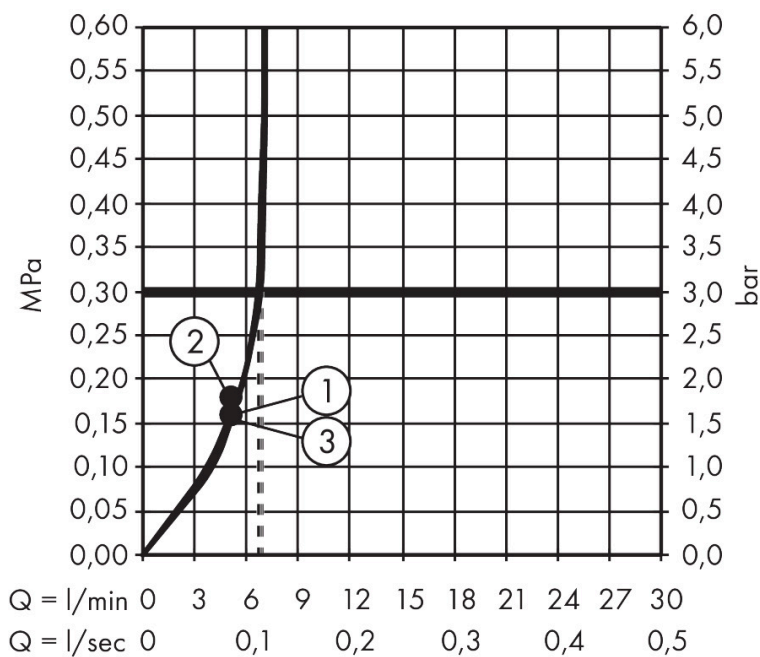

Merk	hansgrohe
Artikelnaam	Pulsify Select S doucheset 105 3jet Relaxation EcoSmart met doucheslang 160 cm
Art.nr.	24305000
Oppervlakte	chrom
Netto prijs	73,56 EUR

Product foto

Maat tekeningen

Kenmerken

- bestaat uit: handdouche, douchehouder, doucheslang
- diameter handdouche 105 mm
- PowderRain, IntenseRain, massagestraal
- handige straalkeuze via Select-knop
- QuickClean: Kalkaanslag kun je eenvoudig met je vinger verwijderen
- draaikoppeling voorkomt dat de slang in de knoop raakt
- lengte doucheslang: 1600 mm
- geïntegreerde houder
- wandhouders gemaakt van kunststof
- uitspoelbaar zeef inzetstuk
- EU taxonomie: max. 8l/min

Technologie

Straalsoorten

Certificaat

Merk	hansgrohe
Artikelnaam	Pulsify Select S doucheset 105 3jet Relaxation EcoSmart met doucheslang 160 cm
Art.nr.	24305000
Oppervlakte	chromom
Netto prijs	73,56 EUR

Stroomschema

- 1 Monostraal
- 2 IntenseRain
- 3 PowderRain

De verbruikswaarden werden in overeenstemming met de praktijk met de bijbehorende armaturen (thermostaat/mengkraan/inbouwventiel) gemeten.