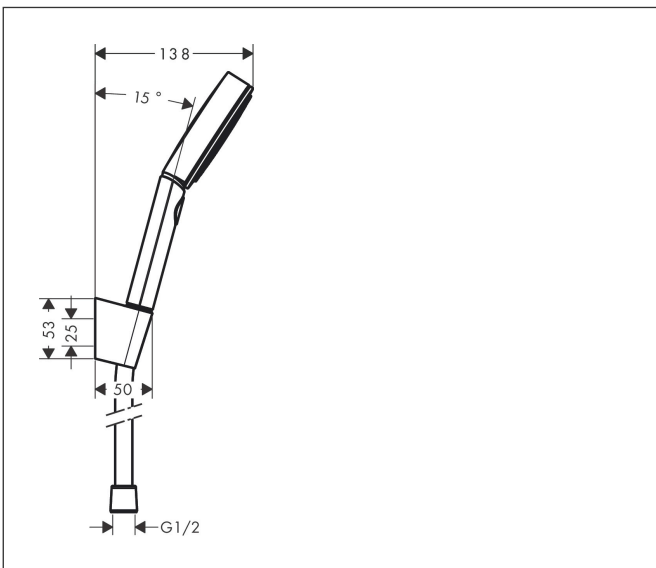

Merk	hansgrohe
Artikelnaam	Pulsify Select S doucheset 105 3jet Relaxation EcoSmart met doucheslang 160 cm
Art.nr.	24305000
Oppervlakte	chrom
Netto prijs	73,56 EUR

Product foto

Maat tekeningen

Kenmerken

- bestaat uit: handdouche, douchehouder, doucheslang
- diameter handdouche 105 mm
- PowderRain, IntenseRain, massagestraal
- handige straalkeuze via Select-knop
- QuickClean: Kalkaanslag kun je eenvoudig met je vinger verwijderen
- draaikoppeling voorkomt dat de slang in de knoop raakt
- lengte doucheslang: 1600 mm
- geïntegreerde houder
- wandhouders gemaakt van kunststof
- uitspoelbaar zeef inzetstuk
- EU taxonomie: max. 8l/min

Technologie

Straalsoorten

Certificaat

Merk	hansgrohe
Artikelnaam	Pulsify Select S doucheset 105 3jet Relaxation EcoSmart met doucheslang 160 cm
Art.nr.	24305000
Oppervlakte	chromom
Netto prijs	73,56 EUR

Stroomschema