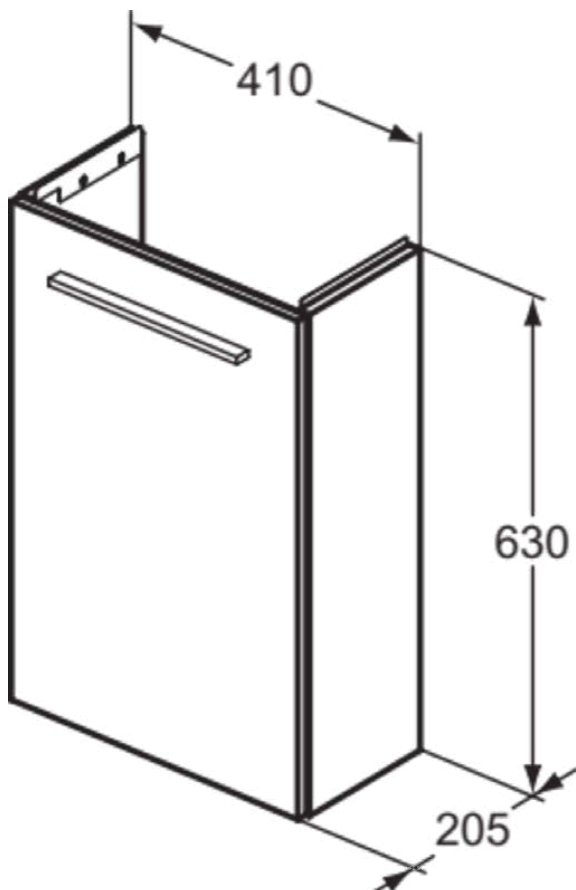

I.LIFE S

T5296NW

I.LIFE S | Wastafelmeubel 410x205x630 mm in coffee donker eiken afwerking, 1 deur | Softclose, Ruimtebesparend, Voorgemonteerd, Duurzaam geproduceerd hout

Afbeelding & technische tekening

Algemene informatie

Productcategorie:	Meubels
Producttype:	Wastafelmeubel
Merk:	Ideal Standard
Collectie:	I.LIFE S
Ontwerper:	Palomba Serafini Associati
Colour:	NW - Coffee Donker Eiken
Afwerking van het oppervlak:	mat
Hoogte (mm):	630
Breedte (mm):	410
Lengte / sprong (mm):	205
Bevestigingswijze:	Bevestigingsset
Nettogewicht (kg):	9.60
EAN-code:	8014140503095

I.LIFE S

T5296NW

I.LIFE S | Wastafelmeubel 410x205x630 mm in coffee donker eiken afwerking, 1 deur | Softclose, Ruimtebesparend, Voorgemonteerd, Duurzaam geproduceerd hout

Product specificaties

Aantal draaideuren:	0
Openingsmechanisme:	Pull-to-open
PVD technologie:	Nee
Omkeerbare deur:	Nee
Ruimtebesparend model:	Ja
Afwerking van het oppervlak:	mat
Duurzaam geproduceerd hout:	Ja
Met uitsnijding:	Nee
Met binnenverlichting:	Nee
Met potenset:	Nee
Met stopcontact:	Nee
Met afdekblad:	Nee
Inclusief bevestigingsmateriaal:	Ja
Bevestigingswijze:	Bevestigingsset
Bevestigingswijze:	Wand