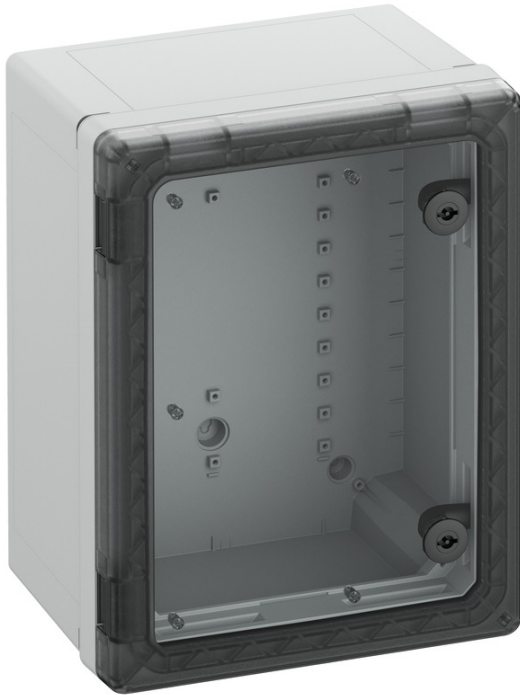

Lege behuizing met scharnierdeur

GEOS-S 3040-22-to

GEOS-S 3040-22-to

Lege behuizing met scharnierdeur

Artikelnummer: 71173401

Afmetingen: 300 x 400 x 226 mm

Behuizing met deur, geschikt voor gebruik in industriële omgevingen en buiten. Kast en frame: glasvezelversterkt polycarbonaat, grijs, overeenkomstig RAL 7035, deur: polycarbonaat. Draaislot met 3 mm dubbelbaard (uitwisselbaar) conform DIN 43668

met transparante deur

Technische gegevens

Elektrische eigenschappen

Doorslagspanning AC:	1000 V
Doorslagspanning DC:	1500 V
Beschermingsklasse:	II
Beschermingsgraad:	IP66/IP67/IP69
Beluchting:	nee
UL Type Rating:	4X, 12/12K

Kleuren

Kleur onderbak:	grijs
Kleur deksel:	transparant

Afmetingen

Breedte:	300 mm
Lengte:	400 mm
Hoogte:	226 mm
Inwendige lengte:	371 mm
Inwendige breedte:	271 mm
Inwendige hoogte:	204 mm
Gewicht:	3.35 kg

Mechanische eigenschappen

Bevestigingstype:	Wandmontage
Slagvastheid:	IK09

Mechanische eigenschappen

Verzegelbaar:	nee
Flensvariant:	nee
Koppelbaar:	nee
Sluitsysteem:	2-punts, spanjolet
Met bevestigingspunten in het deksel:	ja
Type bovendeel:	Deur
Sluitgedeelte:	Dubbele bit, 3 mm