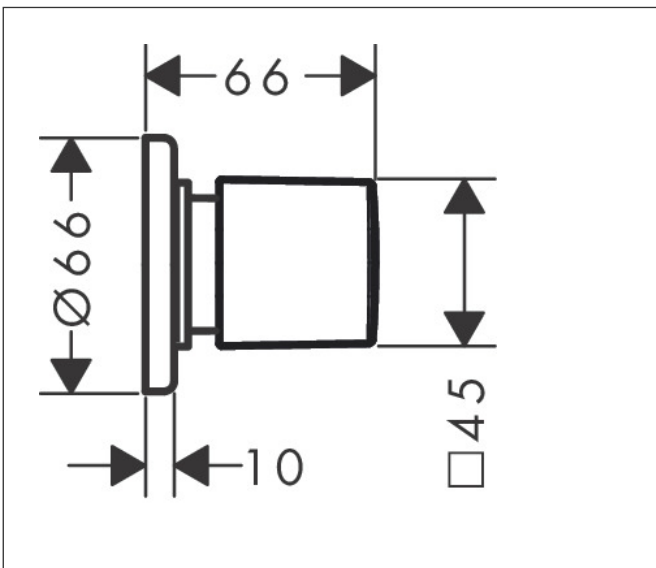

Maat tekeningen