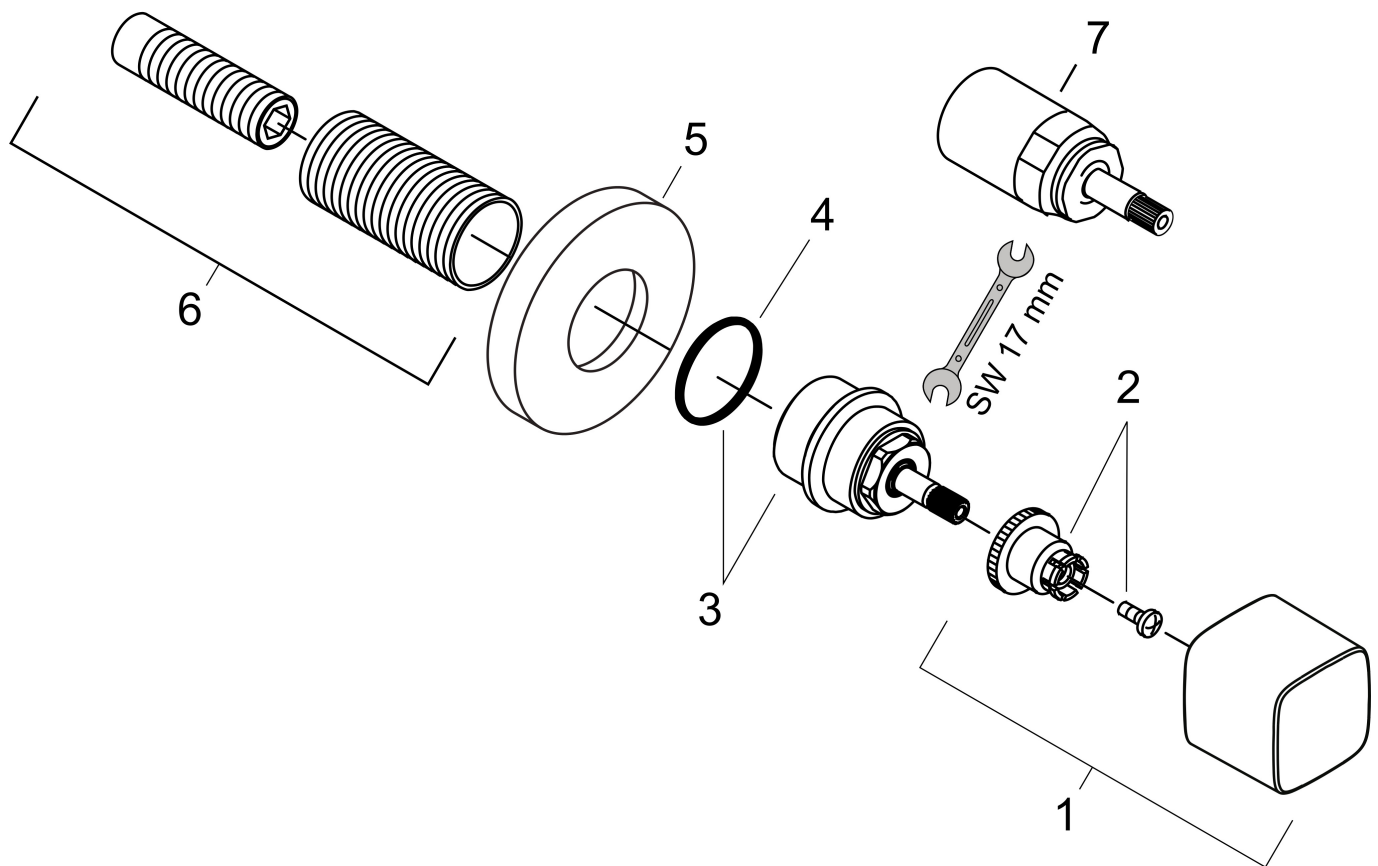

Merk	hansgrohe
Artikelnaam	Metris stopkraan E afbouwdeel
Art.nr.	31677000
Oppervlakte	chrom
Netto prijs	47,20 EUR

Explosietekening voor bouwjaar: >06/11