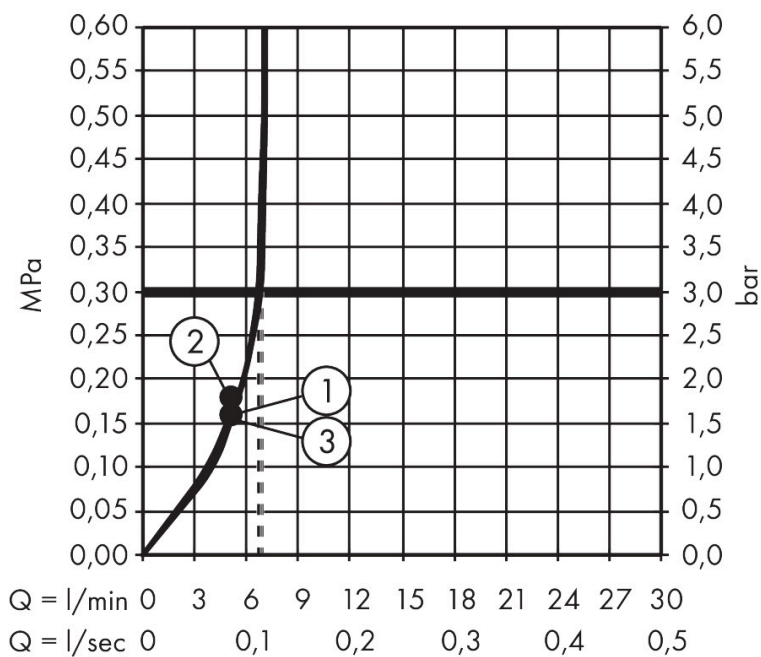

- bestaat uit: handdouche, douchehouder, doucheslang
- diameter handdouche 105 mm
- PowderRain, IntenseRain, massagestraal
- handige straalkeuze via Select-knop
- QuickClean: Kalkaanslag kun je eenvoudig met je vinger verwijderen
- draaikoppeling voorkomt dat de slang in de knoop raakt
- lengte doucheslang: 1600 mm
- geïntegreerde houder
- wandhouders gemaakt van kunststof
- uitspoelbaar zeef inzetstuk
- EU taxonomie: max. 8l/min

Technologie

Straalsoorten

Certificaat

Merk	hansgrohe
Artikelnaam	Pulsify Select S doucheset 105 3jet Relaxation EcoSmart met doucheslang 160 cm
Art.nr.	24305670
Oppervlakte	mat zwart
Netto prijs	95,50 EUR

Stroomschema

- 1 Monostraal
- 2 IntenseRain
- 3 PowderRain

De verbruikswaarden werden in overeenstemming met de praktijk met de bijbehorende armaturen (thermostaat/mengkraan/inbouwventiel) gemeten.