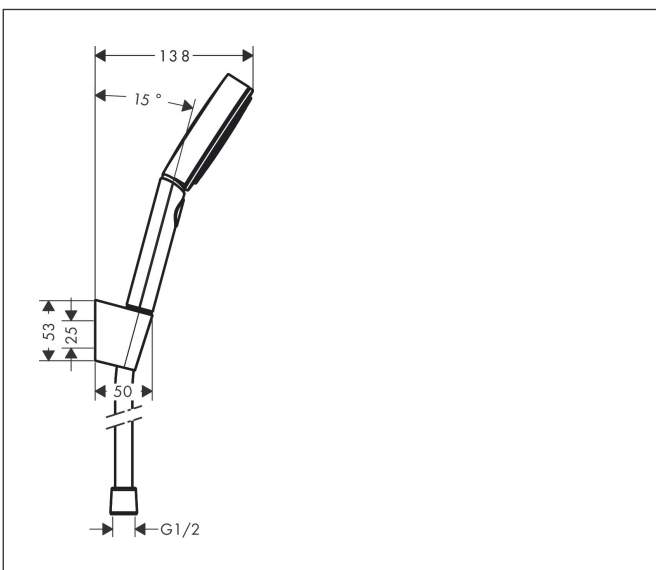

Merk	hansgrohe
Artikelnaam	Pulsify Select S doucheset 105 3jet Relaxation EcoSmart met doucheslang 160 cm
Art.nr.	24305670
Oppervlakte	mat zwart
Netto prijs	95,50 EUR

Product foto

Maat tekeningen

Kenmerken

- bestaat uit: handdouche, douchehouder, doucheslang
- diameter handdouche 105 mm
- PowderRain, IntenseRain, massagestraal
- handige straalkeuze via Select-knop
- QuickClean: Kalkaanslag kun je eenvoudig met je vinger verwijderen
- draaikoppeling voorkomt dat de slang in de knoop raakt
- lengte doucheslang: 1600 mm
- geïntegreerde houder
- wandhouders gemaakt van kunststof
- uitspoelbaar zeef inzetstuk
- EU taxonomie: max. 8l/min

Technologie

Straalsoorten

Certificaat

Merk	hansgrohe
Artikelnaam	Pulsify Select S doucheset 105 3jet Relaxation EcoSmart met doucheslang 160 cm
Art.nr.	24305670
Oppervlakte	mat zwart
Netto prijs	95,50 EUR