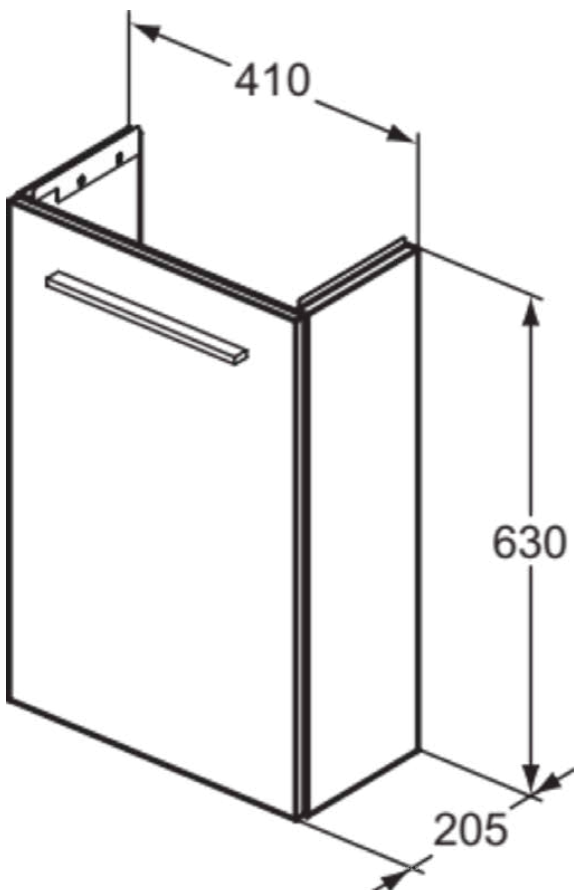

I.LIFE S

T5296NX

I.LIFE S | Wastafelmeubel 410x205x630 mm in natural licht eiken afwerking, 1 deur | Softclose, Ruimtebesparend, Voorgemonteerd, Duurzaam geproduceerd hout

Afbeelding & technische tekening

Algemene informatie

Productcategorie:	Meubels
Producttype:	Wastafelmeubel
Merk:	Ideal Standard
Collectie:	I.LIFE S
Ontwerper:	Palomba Serafini Associati
Colour:	NX - Natural Licht Eiken
Afwerking van het oppervlak:	mat
Hoogte (mm):	630
Breedte (mm):	410
Lengte / sprong (mm):	205
Bevestigingswijze:	Bevestigingsset
Nettogewicht (kg):	9.60
EAN-code:	8014140503101

I.LIFE S

T5296NX

I.LIFE S | Wastafelmeubel 410x205x630 mm in natural licht eiken afwerking, 1 deur | Softclose, Ruimtebesparend, Voorgemonteerd, Duurzaam geproduceerd hout

Product specificaties

Aantal draaideuren:	0
Openingsmechanisme:	Pull-to-open
PVD technologie:	Nee
Omkeerbare deur:	Nee
Ruimtebesparend model:	Ja
Afwerking van het oppervlak:	mat
Duurzaam geproduceerd hout:	Ja
Met uitsnijding:	Nee
Met binnenverlichting:	Nee
Met potenset:	Nee
Met stopcontact:	Nee
Met afdekblad:	Nee
Inclusief bevestigingsmateriaal:	Ja
Bevestigingswijze:	Bevestigingsset
Bevestigingswijze:	Wand